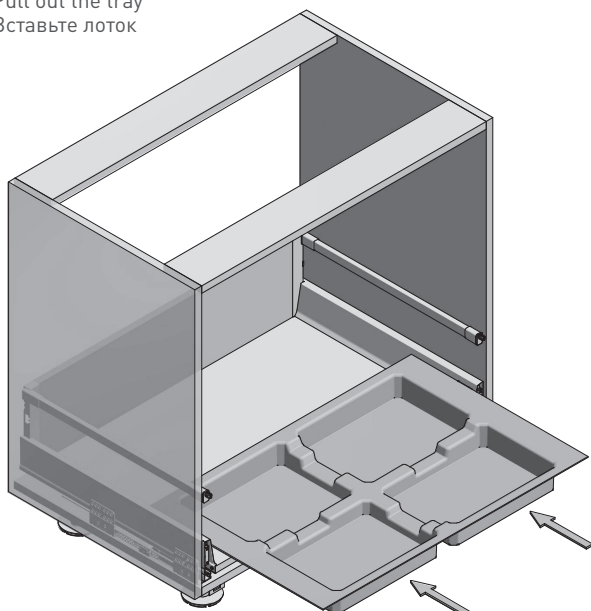

obszar do docięcia
area to be cut
место для подрезки

mm	L (mm)
900	864
800	764
700	664
600	564

Wymiary produktu
Product dimensions
Размеры продукта

Pojemniki
Containers
Контейнеры

obszar możliwy do przycięcia
area to be cut
область для подрезки

PB-AS-600-2X15L-45

PB-AS-600-2X15L-2X7L

PB-AS-600-1X15L-2X7L-45

PB-AS-600-1X15L-3X7L

PB-AS-700-2X15L-2X7L-45

PB-AS-800-4X15L

PB-AS-800-2X15L-2X7L-45

PB-AS-900-4X15L

1. Zmierz potrzebne światło szuflady dla tacki
 Measure the drawer space for the tray
 Измерьте необходимую длину для лотка

2. Przytnij tackę
 Cut the tray
 Подрежьте лоток, при необходимости

3. Wsuń tackę
 Pull out the tray
 Вставьте лоток