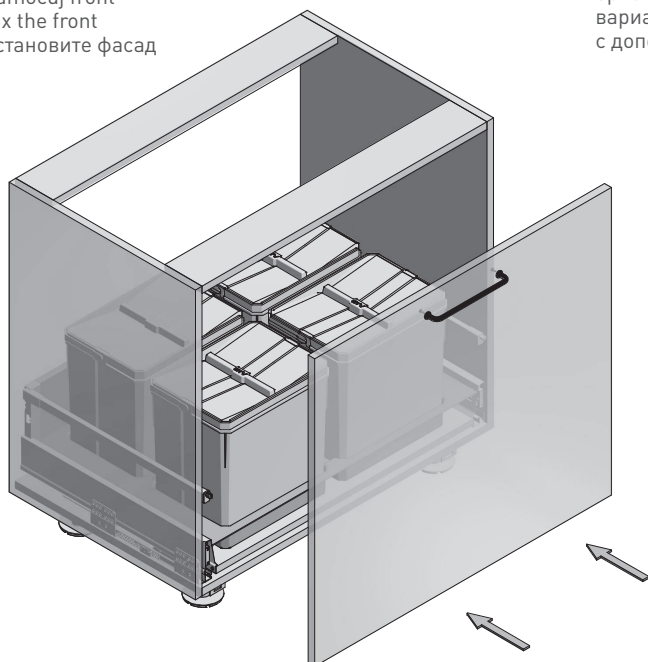

obszar do docięcia
area to be cut
место для подрезки

mm	L (mm)
900	864
800	764
700	664
600	564

Wymiary produktu
Product dimensions
Размеры продукта

Pojemniki
Containers
Контейнеры

obszar możliwy do przycięcia
area to be cut
область для подрезки

1. Zmierz potrzebne światło szuflady dla tacki
 Measure the drawer space for the tray
 Измерьте необходимую длину для лотка

2. Przytnij tackę
 Cut the tray
 Подрежьте лоток, при необходимости

3. Wsuń tackę
 Pull out the tray
 Вставьте лоток

4. Wstaw pojemniki
 Insert containers
 Установите контейнеры

5. Zamocuj front
 Fix the front
 Установите фасад

*opcja szuflady z dodatkowymi relingami
 option of drawer with additional rails
 вариант для выдвижного ящика
 с дополнительными рейлингами