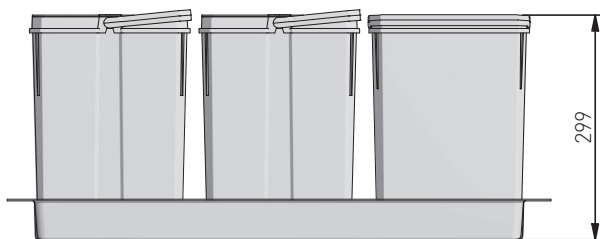

obszar do docięcia
area to be cut
место для подрезки

mm	L (mm)
900	864
800	764
700	664
600	564

Wymiary produktu
Product dimensions
Размеры продукта

Pojemniki
Containers
Контейнеры

obszar możliwy do przycięcia
area to be cut
область для подрезки

PB-AS-600-2X15L-45

PB-AS-600-2X15L-2X7L

PB-AS-600-1X15L-2X7L-45

PB-AS-600-1X15L-3X7L

PB-AS-700-2X15L-2X7L-45

PB-AS-800-4X15L

PB-AS-800-2X15L-2X7L-45

PB-AS-900-4X15L

1. Zmierz potrzebne światło szuflady dla tacki
 Measure the drawer space for the tray
 Измерьте необходимую длину для лотка

2. Przytnij tackę
 Cut the tray
 Подрежьте лоток, при необходимости

3. Wsuń tackę
 Pull out the tray
 Вставьте лоток