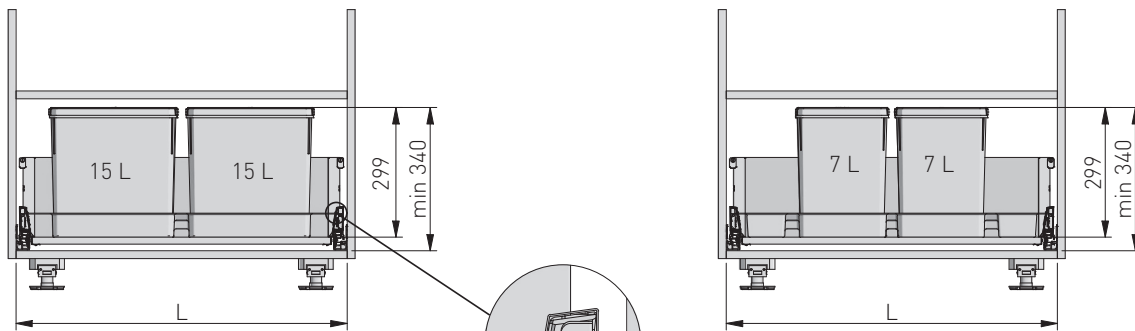

obszar do docięcia
area to be cut
место для подрезки

mm	L (mm)
900	864
800	764
700	664
600	564

Wymiary produktu
Product dimensions
Размеры продукта

Pojemniki
Containers
Контейнеры

obszar możliwy do przycięcia
area to be cut
область для подрезки