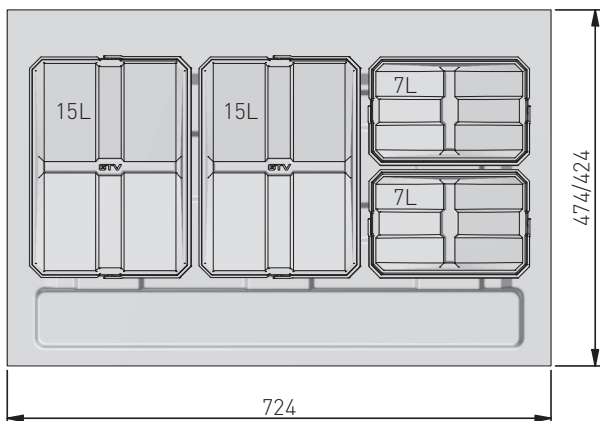

obszar do docięcia
area to be cut
место для подрезки

mm	L (mm)
900	864
800	764
700	664
600	564

Wymiary produktu
Product dimensions
Размеры продукта

Pojemniki
Containers
Контейнеры

obszar możliwy do przycięcia
area to be cut
область для подрезки

PB-AS-600-2X15L-45

PB-AS-600-2X15L-2X7L

PB-AS-600-1X15L-2X7L-45

PB-AS-600-1X15L-3X7L

PB-AS-700-2X15L-2X7L-45

PB-AS-800-4X15L

PB-AS-800-2X15L-2X7L-45

PB-AS-900-4X15L

1. Zmierz potrzebne światło szuflady dla tacki
 Measure the drawer space for the tray
 Измерьте необходимую длину для лотка

2. Przytnij tackę
 Cut the tray
 Подрежьте лоток, при необходимости

3. Wsuń tackę
 Pull out the tray
 Вставьте лоток