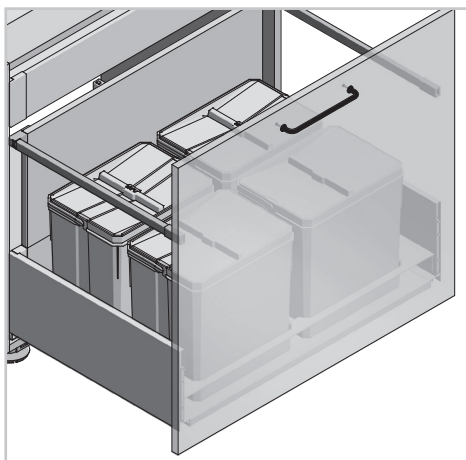

SEGREGATORY NA ŚMIECI AXISPACE AXISPACE CONTAINERS СЕГРЕГАТОРЫ ДЛЯ ОТХОДОВ AXISPACE

PARAMETRY / CHARACTERISTICS / ХАРАКТЕРИСТИКИ

- dostępne kolory: szary/antracyt
available colours: grey/anthracite
доступные цвета: серый/антрацитовый
- materiał: tworzywo
material: plastic
материал: пластик
- kompatybilne z Modern Box, Modern Box Pro, Axis Pro i szufladami innych producentów
compatible with Modern Box, Modern Box Pro, Axis Pro and other manufacturers' drawers
подходит для Modern Box, AxisPro, МВPro и других выдвижных ящиков
- kosze do szafek o szerokości 600, 700, 800, 900 mm
baskets for cabinets 600, 700, 800, 900 mm wide
для выдвижных ящиков 600, 700, 800, 900
- możliwość przycięcia tacki
possibility to cut the tray
возможна подрезка
- dostępne w dwóch rzeczywistych rozmiarach: 7 l oraz 15 l
available in two real sizes: 7 l and 15 l
контейнеры 7 л, 15 л
- do głębokości: 450*-500 mm
to a depth of: 450*-500 mm
для глубины 450*-500 мм

*dla wybranych wersji
*for selected versions
*для выбранных вариантов

PAKOWANIE / PACKING / УПАКОВКА

POWIĄZANE PRODUKTY / RELATED PRODUCTS / СВЯЗАННЫЕ ПРОДУКТЫ

Axis Pro

Modern Box

Modern Box Pro

					
PB-AS-600-2X15L-45*	600		2 x 15 L	antracyt anthracite антрацит	tworzywo sztuczne z cząsteczkami grafenu** plastic with graphene particles** пластик с частицами графена**
PB-AS-600-2x15L-2X7L			2 x 15 L, 2 x 7 L		
PB-AS-600-1X15L-2X7L-45*			1 x 15 L, 2 x 7 L		
PB-AS-600-1X15L-3X7L			1 x 15 L, 3 x 7 L		
PB-AS-700-2X15L-2X7L-45*	700		2 x 15 L, 2 x 7 L		
PB-AS-800-4x15L	800		4 x 15 L		
PB-AS-800-2x15L-2X7L-45*		2 x 15 L, 2 x 7 L			
PB-AS-900-4x15L	900		4 x 15 L		
PB-AS-W-15L	-		15 L		
PB-AS-W-7L	-		7 L		

obszar do docięcia
area to be cut
место для подрезки

mm	L (mm)
900	864
800	764
700	664
600	564

Wymiary produktu
Product dimensions
Размеры продукта

Pojemniki
Containers
Контейнеры

obszar możliwy do przycięcia
area to be cut
область для подрезки