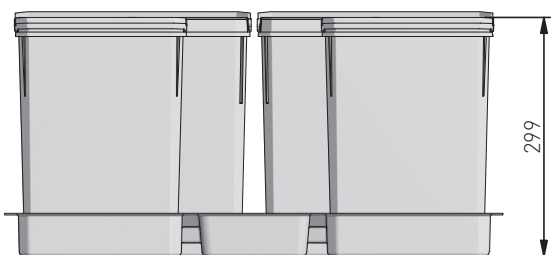

obszar do docięcia
area to be cut
место для подрезки

mm	L (mm)
900	864
800	764
700	664
600	564

Wymiary produktu
Product dimensions
Размеры продукта

Pojemniki
Containers
Контейнеры

obszar możliwy do przycięcia
area to be cut
область для подрезки

PB-AS-600-2X15L-45

PB-AS-600-2X15L-2X7L

PB-AS-600-1X15L-2X7L-45

PB-AS-600-1X15L-3X7L

PB-AS-700-2X15L-2X7L-45

PB-AS-800-4X15L

PB-AS-800-2X15L-2X7L-45

PB-AS-900-4X15L

1. Zmierz potrzebne światło szuflady dla tacki
 Measure the drawer space for the tray
 Измерьте необходимую длину для лотка

2. Przytnij tackę
 Cut the tray
 Подрежьте лоток, при необходимости

3. Wsuń tackę
 Pull out the tray
 Вставьте лоток