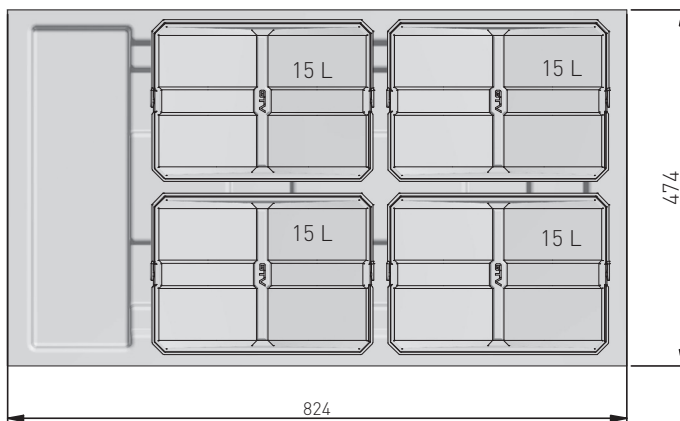

obszar do docięcia
area to be cut
место для подрезки

mm	L (mm)
900	864
800	764
700	664
600	564

Wymiary produktu
Product dimensions
Размеры продукта

Pojemniki
Containers
Контейнеры

obszar możliwy do przycięcia
area to be cut
область для подрезки

PB-AS-600-2X15L-45

PB-AS-600-2X15L-2X7L

PB-AS-600-1X15L-2X7L-45

PB-AS-600-1X15L-3X7L

PB-AS-700-2X15L-2X7L-45

PB-AS-800-4X15L

PB-AS-800-2X15L-2X7L-45

PB-AS-900-4X15L

1. Zmierz potrzebne światło szuflady dla tacki
 Measure the drawer space for the tray
 Измерьте необходимую длину для лотка

2. Przytnij tackę
 Cut the tray
 Подрежьте лоток, при необходимости

3. Wsuń tackę
 Pull out the tray
 Вставьте лоток