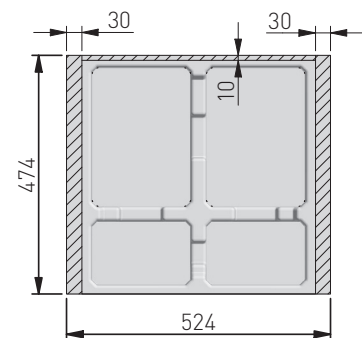

obszar do docięcia
area to be cut
место для подрезки

mm	L (mm)
900	864
800	764
700	664
600	564

Wymiary produktu
Product dimensions
Размеры продукта

Pojemniki
Containers
Контейнеры

obszar możliwy do przycięcia
area to be cut
область для подрезки