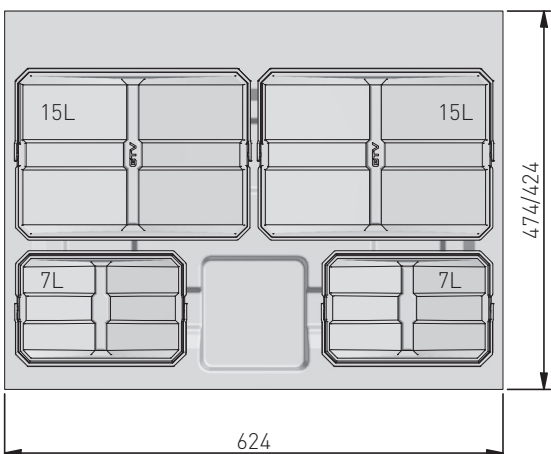

obszar do docięcia
area to be cut
место для подрезки

mm	L (mm)
900	864
800	764
700	664
600	564

Wymiary produktu
Product dimensions
Размеры продукта

Pojemniki
Containers
Контейнеры

obszar możliwy do przycięcia
area to be cut
область для подрезки

PB-AS-600-2X15L-45

PB-AS-600-2X15L-2X7L

PB-AS-600-1X15L-2X7L-45

PB-AS-600-1X15L-3X7L

PB-AS-700-2X15L-2X7L-45

PB-AS-800-4X15L

PB-AS-800-2X15L-2X7L-45

PB-AS-900-4X15L

1. Zmierz potrzebne światło szuflady dla tacki
 Measure the drawer space for the tray
 Измерьте необходимую длину для лотка

2. Przytnij tackę
 Cut the tray
 Подрежьте лоток, при необходимости

3. Wsuń tackę
 Pull out the tray
 Вставьте лоток