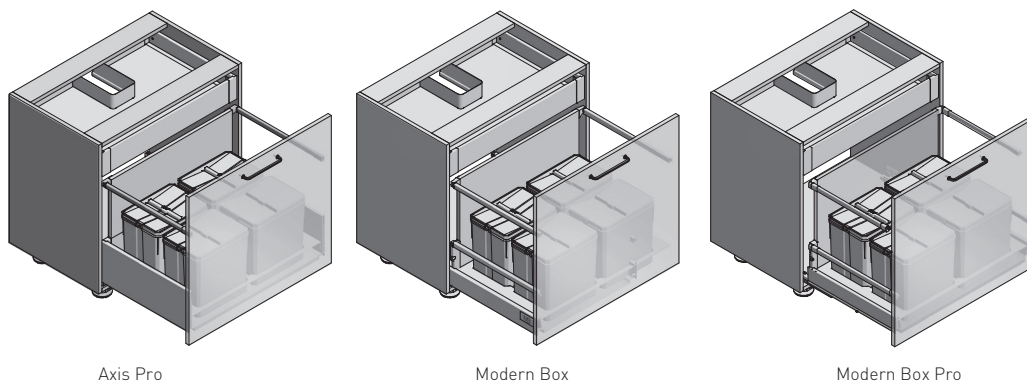

PAKOWANIE / PACKING / УПАКОВКА

POWIĄZANE PRODUKTY / RELATED PRODUCTS / СВЯЗАННЫЕ ПРОДУКТЫ

Axis Pro

Modern Box

Modern Box Pro

PB-AS-600-2X15L-45*	600		2 x 15 L	antracyt anthracite антрацит	tworzywo sztuczne z cząsteczkami grafenu** plastic with graphene particles** пластик с частицами графена**
PB-AS-600-2x15L-2X7L			2 x 15 L, 2 x 7 L		
PB-AS-600-1X15L-2X7L-45*			1 x 15 L, 2 x 7 L		
PB-AS-600-1X15L-3X7L			1 x 15 L, 3 x 7 L		
PB-AS-700-2X15L-2X7L-45*	700		2 x 15 L, 2 x 7 L		
PB-AS-800-4x15L	800		4 x 15 L		
PB-AS-800-2x15L-2X7L-45*		2 x 15 L, 2 x 7 L			
PB-AS-900-4x15L	900		4 x 15 L		
PB-AS-W-15L	-		15 L		
PB-AS-W-7L	-		7 L		

*możliwość zastosowania do głębokości szafki 450 mm

*can be used up to a cabinet depth of 450 mm

*возможность использования при глубине шкафа до 450 мм

**Grafen to nanomateriał utworzony z węgla o działaniu antybakteryjnym i antygrzybicznym. Jest on w stanie wyeliminować ze swojej powierzchni nawet do 99% drobnoustrojów w przeciągu 120 minut.

Graphene is a nanomaterial made of carbon with antibacterial and antifungal properties. It is able to eliminate up to 99% of microorganisms from its surface within 120 minutes.

Графен — это наноматериал из углерода с антибактериальными и противогрибковыми свойствами. Он способен устранить до 99% микроорганизмов со своей поверхности в течение 120 минут.