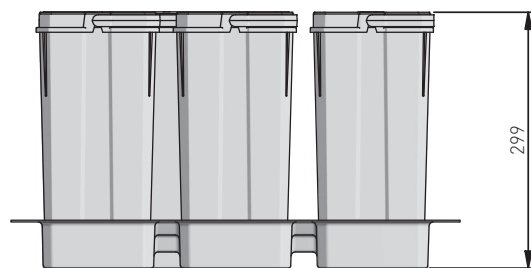

obszar do docięcia
area to be cut
место для подрезки

mm	L (mm)
900	864
800	764
700	664
600	564

Wymiary produktu
Product dimensions
Размеры продукта

Pojemniki
Containers
Контейнеры

obszar możliwy do przycięcia
area to be cut
область для подрезки

PB-AS-600-2X15L-45

PB-AS-600-2X15L-2X7L

PB-AS-600-1X15L-2X7L-45

PB-AS-600-1X15L-3X7L

PB-AS-700-2X15L-2X7L-45

PB-AS-800-4X15L

PB-AS-800-2X15L-2X7L-45

PB-AS-900-4X15L

1. Zmierz potrzebne światło szuflady dla tacki
 Measure the drawer space for the tray
 Измерьте необходимую длину для лотка

2. Przytnij tackę
 Cut the tray
 Подрежьте лоток, при необходимости

3. Wsuń tackę
 Pull out the tray
 Вставьте лоток