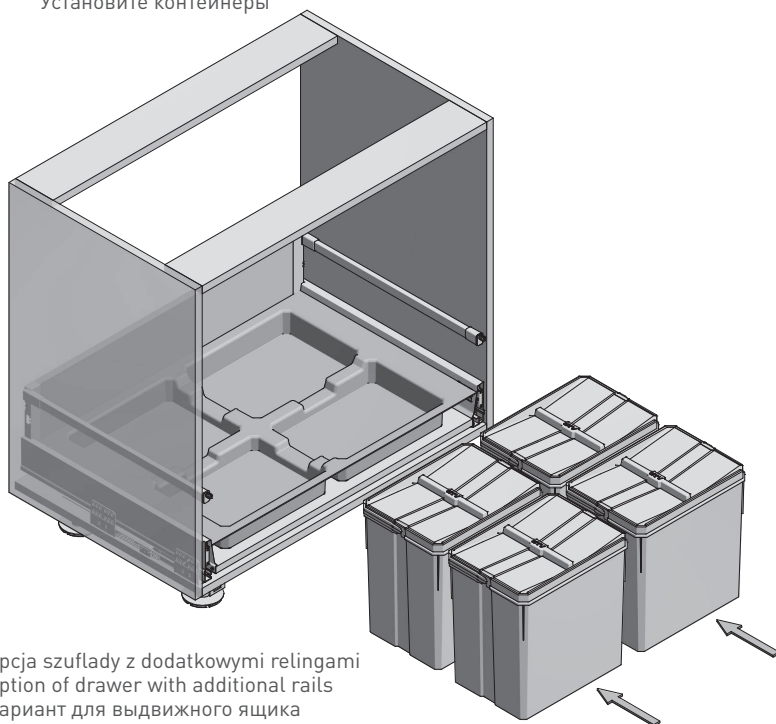

obszar do docięcia
area to be cut
место для подрезки

mm	L (mm)
900	864
800	764
700	664
600	564

Wymiary produktu
Product dimensions
Размеры продукта

Pojemniki
Containers
Контейнеры

obszar możliwy do przycięcia
area to be cut
область для подрезки

PB-AS-600-2X15L-45

PB-AS-600-2X15L-2X7L

PB-AS-600-1X15L-2X7L-45

PB-AS-600-1X15L-3X7L

PB-AS-700-2X15L-2X7L-45

PB-AS-800-4X15L

PB-AS-800-2X15L-2X7L-45

PB-AS-900-4X15L

1. Zmierz potrzebne światło szuflady dla tacki
 Measure the drawer space for the tray
 Измерьте необходимую длину для лотка

2. Przytnij tackę
 Cut the tray
 Подрежьте лоток, при необходимости

3. Wsuń tackę
 Pull out the tray
 Вставьте лоток

4. Wstaw pojemniki
 Insert containers
 Установите контейнеры

5. Zamocuj front
 Fix the front
 Установите фасад

*opcja szuflady z dodatkowymi relingami
 option of drawer with additional rails
 вариант для выдвижного ящика
 с дополнительными рейлингами