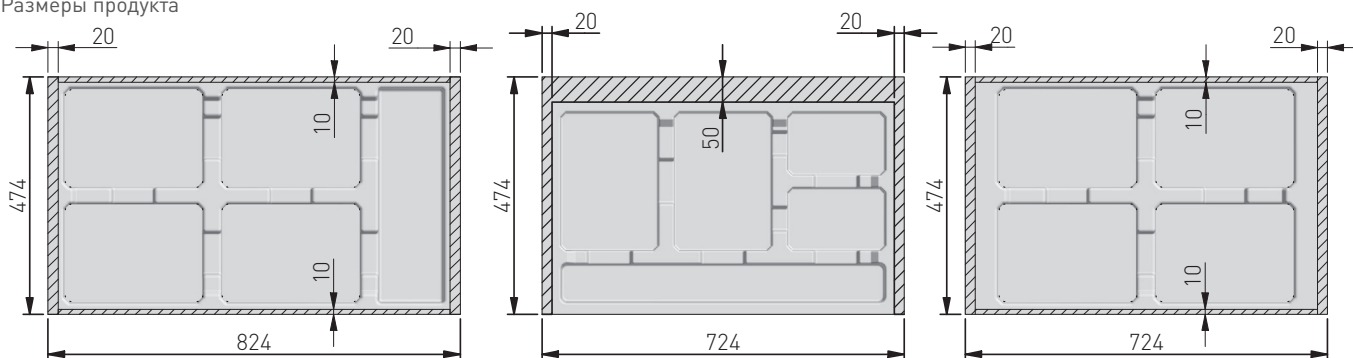

obszar do docięcia
area to be cut
место для подрезки

mm	L (mm)
900	864
800	764
700	664
600	564

Wymiary produktu
Product dimensions
Размеры продукта

Pojemniki
Containers
Контейнеры

obszar możliwy do przycięcia
area to be cut
область для подрезки