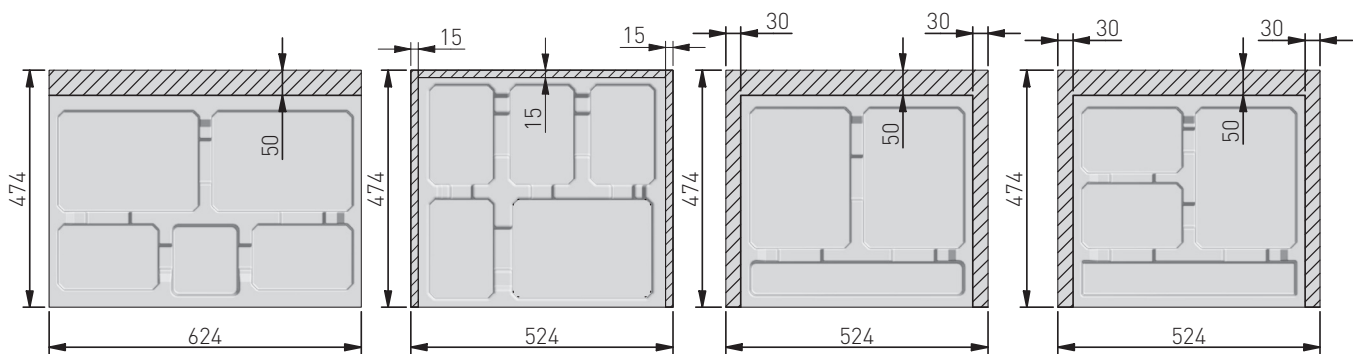

obszar do docięcia
area to be cut
место для подрезки

mm	L (mm)
900	864
800	764
700	664
600	564

Wymiary produktu
Product dimensions
Размеры продукта

Pojemniki
Containers
Контейнеры

obszar możliwy do przycięcia
area to be cut
область для подрезки