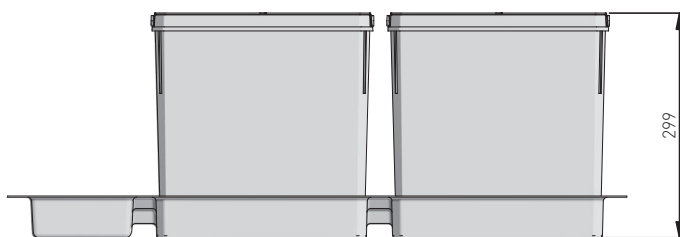

obszar do docięcia
area to be cut
место для подрезки

mm	L (mm)
900	864
800	764
700	664
600	564

Wymiary produktu
Product dimensions
Размеры продукта

Pojemniki
Containers
Контейнеры

obszar możliwy do przycięcia
area to be cut
область для подрезки

PB-AS-600-2X15L-45

PB-AS-600-2X15L-2X7L

PB-AS-600-1X15L-2X7L-45

PB-AS-600-1X15L-3X7L

PB-AS-700-2X15L-2X7L-45

PB-AS-800-4X15L

PB-AS-800-2X15L-2X7L-45

PB-AS-900-4X15L

1. Zmierz potrzebne światło szuflady dla tacki
 Measure the drawer space for the tray
 Измерьте необходимую длину для лотка

2. Przytnij tackę
 Cut the tray
 Подрежьте лоток, при необходимости

3. Wsuń tackę
 Pull out the tray
 Вставьте лоток