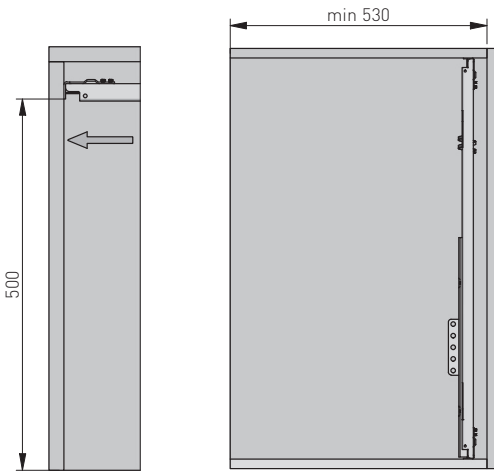

	
KO-UMC450-60	antracyt anthracite антрацит
KO-UMC450-01	chrome chrome хром

SKŁAD ZESTAWU / SET INCLUDES / КОМПЛЕКТАЦИЯ

MONTAŻ PRAWOSTRONNY/ RIGHT-SIDE ASSEMBLY / МОНТАЖ НА ПРАВУЮ СТОРОНУ

REGULACJA RAMY / FRAME ADJUSTMENT / РЕГУЛИРОВКА РАМЫ