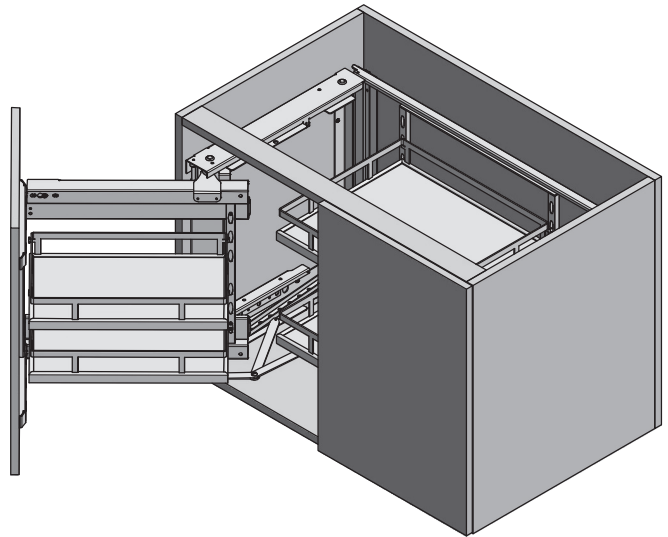

	
KO-UMC450-60	antracyt anthracite антрацит
KO-UMC450-01	chrome chrome хром

SKŁAD ZESTAWU / SET INCLUDES / КОМПЛЕКТАЦИЯ

MONTAŻ PRAWOSTRONNY/ RIGHT-SIDE ASSEMBLY / МОНТАЖ НА ПРАВУЮ СТОРОНУ

REGULACJA RAMY / FRAME ADJUSTMENT / РЕГУЛИРОВКА РАМЫ