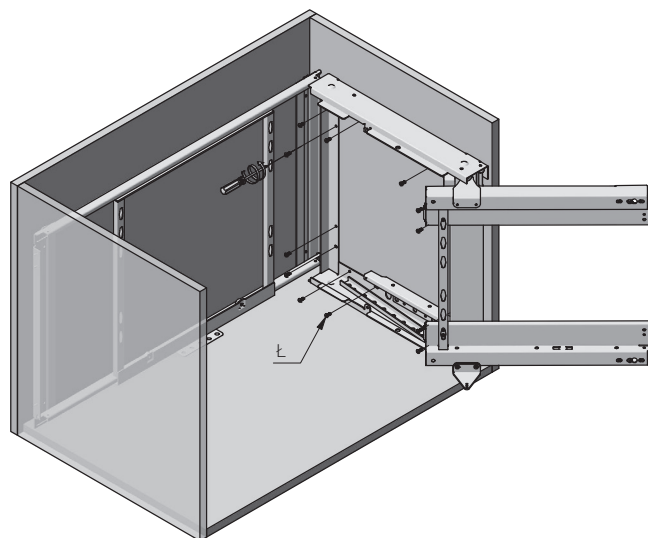

	
KO-UMC450-60	antracyt anthracite антрацит
KO-UMC450-01	chrome chrome хром

SKŁAD ZESTAWU / SET INCLUDES / КОМПЛЕКТАЦИЯ

MONTAŻ PRAWOSTRONNY/ RIGHT-SIDE ASSEMBLY / МОНТАЖ НА ПРАВУЮ СТОРОНУ

REGULACJA RAMY / FRAME ADJUSTMENT / РЕГУЛИРОВКА РАМЫ