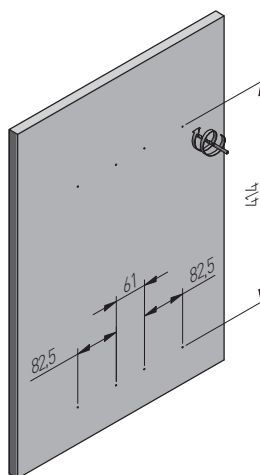

CORNER MOVIXPRO 450

CORNER MOVIXPRO 450

КОРЗИНА MOVIXPRO 450

ZASTOSOWANIE / APPLICATION / ПРИМЕНЕНИЕ

Zabudowa kuchenna
Kitchen furniture
кухонная мебель

PARAMETRY / CHARACTERISTICS / ХАРАКТЕРИСТИКИ

PAKOWANIE / PACKING / УПАКОВКА

	
KO-UMC450-60	antracyt anthracite антрацит
KO-UMC450-01	chrome chrome хром

SKŁAD ZESTAWU / SET INCLUDES / КОМПЛЕКТАЦИЯ

MONTAŻ PRAWOSTRONNY/ RIGHT-SIDE ASSEMBLY / МОНТАЖ НА ПРАВУЮ СТОРОНУ

REGULACJA RAMY / FRAME ADJUSTMENT / РЕГУЛИРОВКА РАМЫ