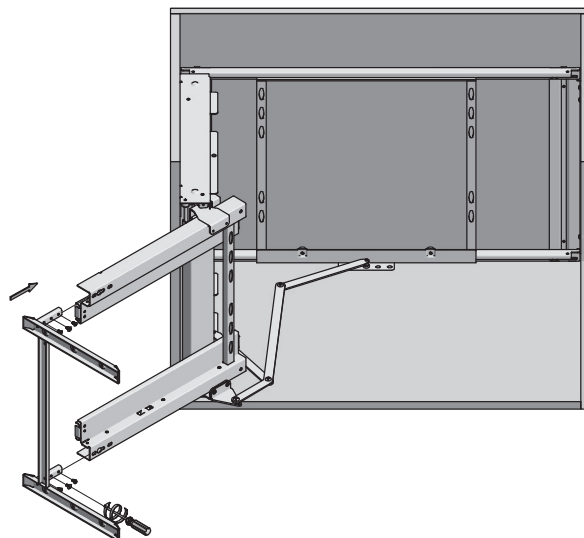

CORNER MOVIXPRO 450

CORNER MOVIXPRO 450

КОРЗИНА MOVIXPRO 450

ZASTOSOWANIE / APPLICATION / ПРИМЕНЕНИЕ

Zabudowa kuchenna
Kitchen furniture
кухонная мебель

PARAMETRY / CHARACTERISTICS / ХАРАКТЕРИСТИКИ

PAKOWANIE / PACKING / УПАКОВКА

	
KO-UMC450-60	antracyt anthracite антрацит
KO-UMC450-01	chrome chrome хром

SKŁAD ZESTAWU / SET INCLUDES / КОМПЛЕКТАЦИЯ

MONTAŻ PRAWOSTRONNY/ RIGHT-SIDE ASSEMBLY / МОНТАЖ НА ПРАВУЮ СТОРОНУ

REGULACJA RAMY / FRAME ADJUSTMENT / РЕГУЛИРОВКА РАМЫ