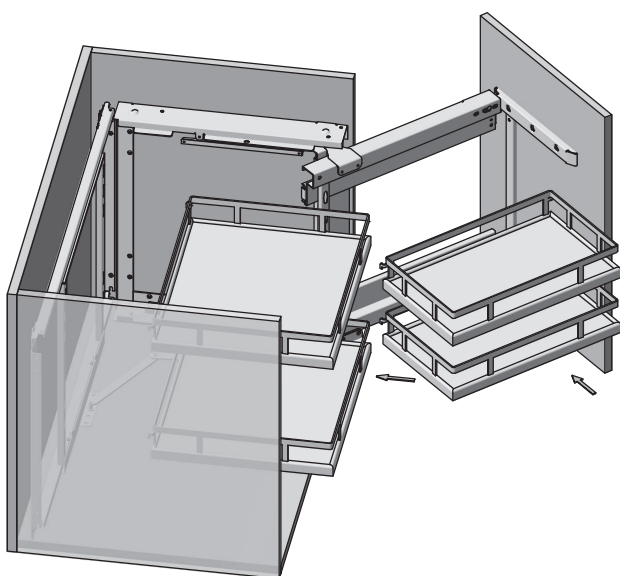

	
KO-UMC450-60	antracyt anthracite антрацит
KO-UMC450-01	chrome chrome хром

SKŁAD ZESTAWU / SET INCLUDES / КОМПЛЕКТАЦИЯ

MONTAŻ PRAWOSTRONNY/ RIGHT-SIDE ASSEMBLY / МОНТАЖ НА ПРАВУЮ СТОРОНУ

REGULACJA RAMY / FRAME ADJUSTMENT / РЕГУЛИРОВКА РАМЫ