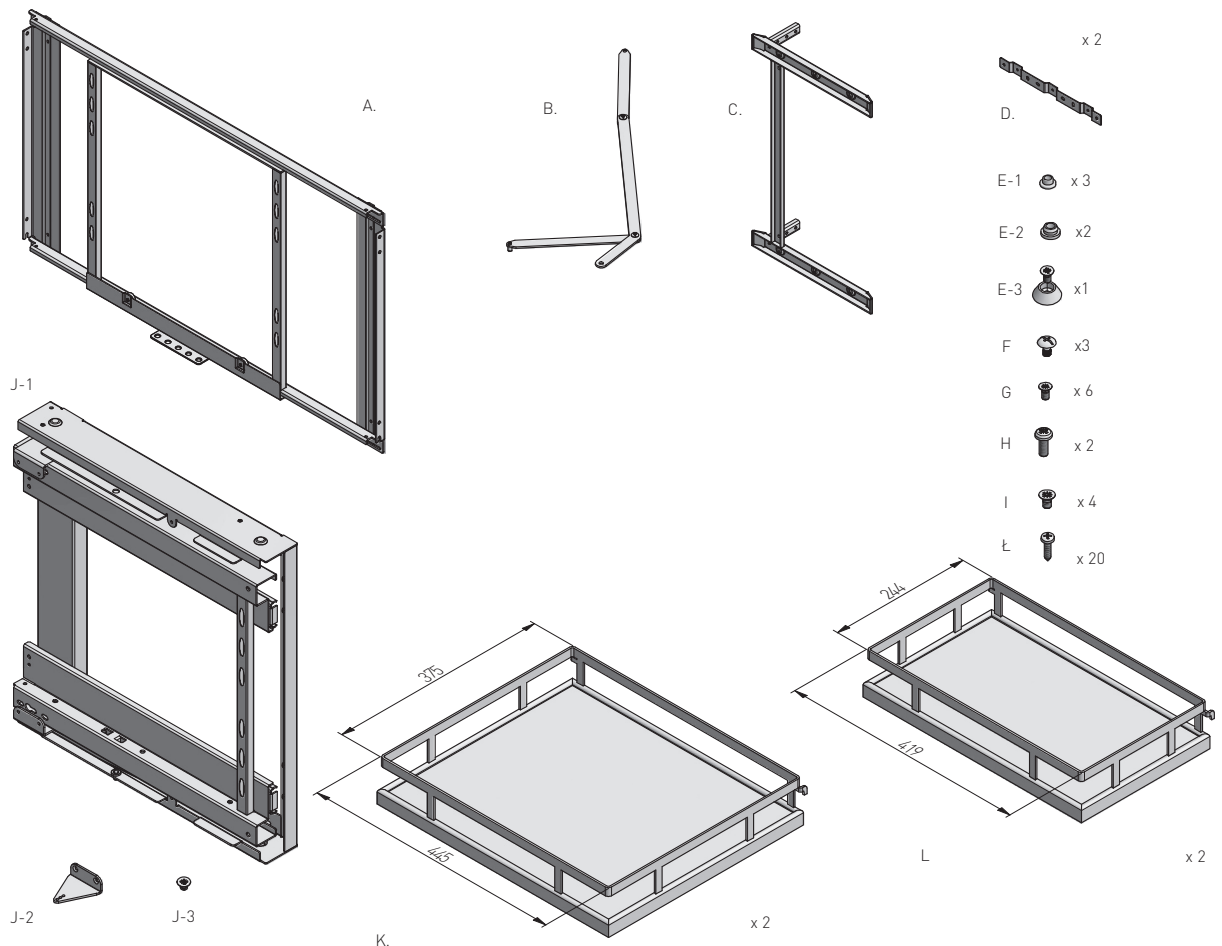

CORNER MOVIXPRO 450

CORNER MOVIXPRO 450

КОРЗИНА MOVIXPRO 450

ZASTOSOWANIE / APPLICATION / ПРИМЕНЕНИЕ

Zabudowa kuchenna
Kitchen furniture
кухонная мебель

PARAMETRY / CHARACTERISTICS / ХАРАКТЕРИСТИКИ

PAKOWANIE / PACKING / УПАКОВКА

	
KO-UMC450-60	antracyt anthracite антрацит
KO-UMC450-01	chrome chrome хром

SKŁAD ZESTAWU / SET INCLUDES / КОМПЛЕКТАЦИЯ

MONTAŻ PRAWOSTRONNY/ RIGHT-SIDE ASSEMBLY / МОНТАЖ НА ПРАВУЮ СТОРОНУ

REGULACJA RAMY / FRAME ADJUSTMENT / РЕГУЛИРОВКА РАМЫ