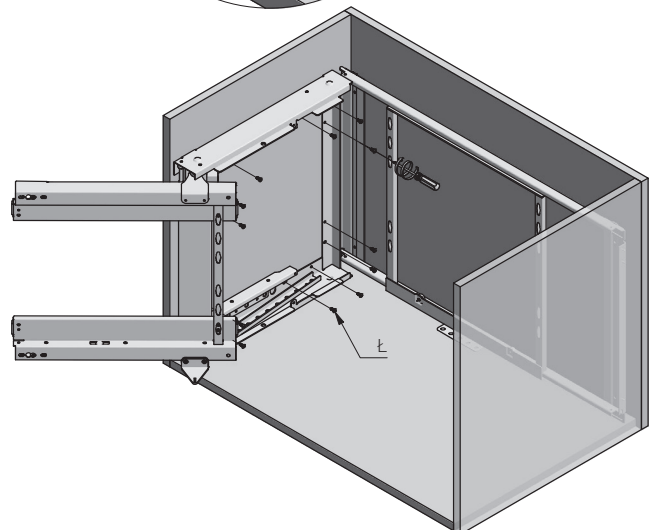

CORNER MOVIXPRO 450

CORNER MOVIXPRO 450

КОРЗИНА MOVIXPRO 450

ZASTOSOWANIE / APPLICATION / ПРИМЕНЕНИЕ

Zabudowa kuchenna
Kitchen furniture
кухонная мебель

PARAMETRY / CHARACTERISTICS / ХАРАКТЕРИСТИКИ

PAKOWANIE / PACKING / УПАКОВКА

	
KO-UMC450-60	antracyt anthracite антрацит
KO-UMC450-01	chrome chrome хром

SKŁAD ZESTAWU / SET INCLUDES / КОМПЛЕКТАЦИЯ

MONTAŻ PRAWOSTRONNY/ RIGHT-SIDE ASSEMBLY / МОНТАЖ НА ПРАВУЮ СТОРОНУ

REGULACJA RAMY / FRAME ADJUSTMENT / РЕГУЛИРОВКА РАМЫ