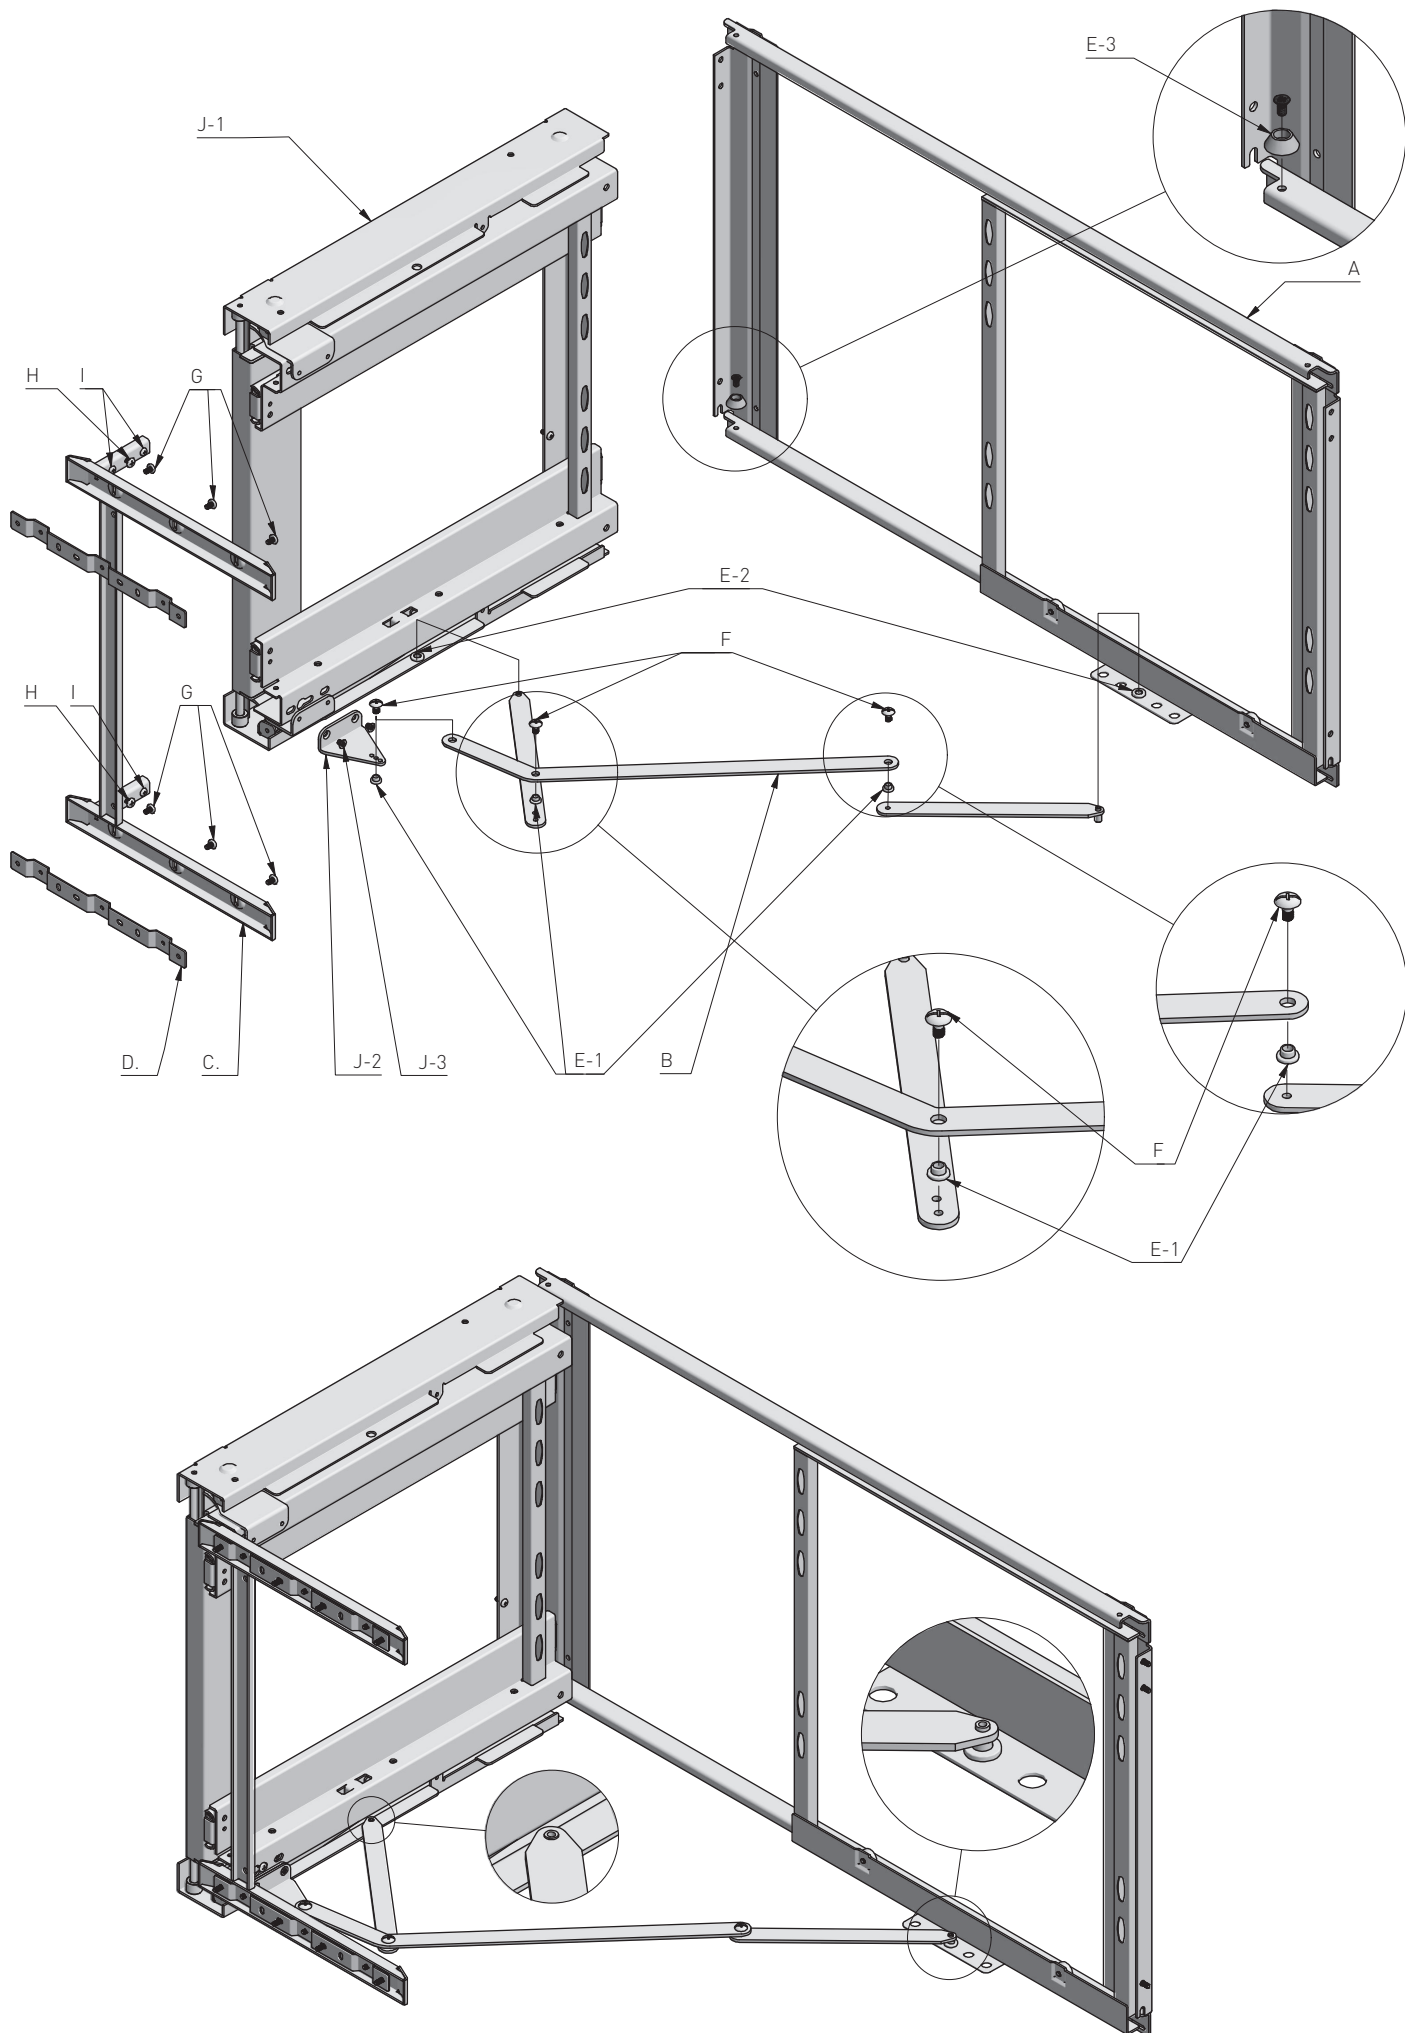

CORNER MOVIXPRO 450

CORNER MOVIXPRO 450

КОРЗИНА MOVIXPRO 450

ZASTOSOWANIE / APPLICATION / ПРИМЕНЕНИЕ

Zabudowa kuchenna
Kitchen furniture
кухонная мебель

PARAMETRY / CHARACTERISTICS / ХАРАКТЕРИСТИКИ

PAKOWANIE / PACKING / УПАКОВКА

	
KO-UMC450-60	antracyt anthracite антрацит
KO-UMC450-01	chrome chrome хром

SKŁAD ZESTAWU / SET INCLUDES / КОМПЛЕКТАЦИЯ

MONTAŻ PRAWOSTRONNY/ RIGHT-SIDE ASSEMBLY / МОНТАЖ НА ПРАВУЮ СТОРОНУ

REGULACJA RAMY / FRAME ADJUSTMENT / РЕГУЛИРОВКА РАМЫ