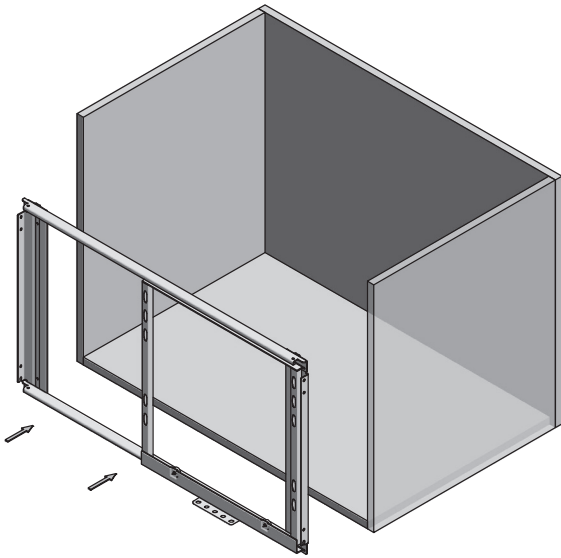

CORNER MOVIXPRO 450

CORNER MOVIXPRO 450

КОРЗИНА MOVIXPRO 450

ZASTOSOWANIE / APPLICATION / ПРИМЕНЕНИЕ

Zabudowa kuchenna
Kitchen furniture
кухонная мебель

PARAMETRY / CHARACTERISTICS / ХАРАКТЕРИСТИКИ

PAKOWANIE / PACKING / УПАКОВКА

	
KO-UMC450-60	antracyt anthracite антрацит
KO-UMC450-01	chrome chrome хром

SKŁAD ZESTAWU / SET INCLUDES / КОМПЛЕКТАЦИЯ

MONTAŻ PRAWOSTRONNY/ RIGHT-SIDE ASSEMBLY / МОНТАЖ НА ПРАВУЮ СТОРОНУ

REGULACJA RAMY / FRAME ADJUSTMENT / РЕГУЛИРОВКА РАМЫ