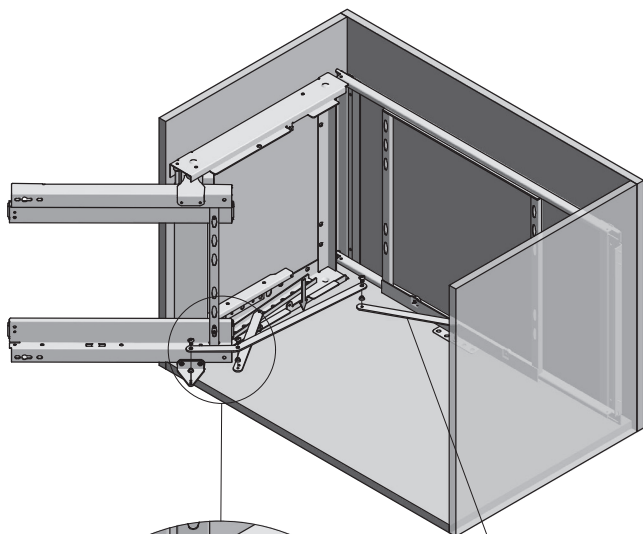

CORNER MOVIXPRO 450

CORNER MOVIXPRO 450

КОРЗИНА MOVIXPRO 450

ZASTOSOWANIE / APPLICATION / ПРИМЕНЕНИЕ

Zabudowa kuchenna
Kitchen furniture
кухонная мебель

PARAMETRY / CHARACTERISTICS / ХАРАКТЕРИСТИКИ

PAKOWANIE / PACKING / УПАКОВКА

	
KO-UMC450-60	antracyt anthracite антрацит
KO-UMC450-01	chrome chrome хром

SKŁAD ZESTAWU / SET INCLUDES / КОМПЛЕКТАЦИЯ

MONTAŻ PRAWOSTRONNY/ RIGHT-SIDE ASSEMBLY / МОНТАЖ НА ПРАВУЮ СТОРОНУ

REGULACJA RAMY / FRAME ADJUSTMENT / РЕГУЛИРОВКА РАМЫ