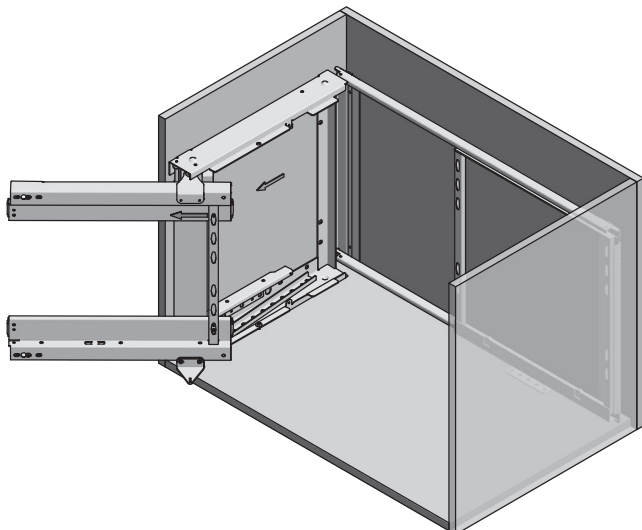

CORNER MOVIXPRO 450

CORNER MOVIXPRO 450

КОРЗИНА MOVIXPRO 450

ZASTOSOWANIE / APPLICATION / ПРИМЕНЕНИЕ

Zabudowa kuchenna
Kitchen furniture
кухонная мебель

PARAMETRY / CHARACTERISTICS / ХАРАКТЕРИСТИКИ

PAKOWANIE / PACKING / УПАКОВКА

	
KO-UMC450-60	antracyt anthracite антрацит
KO-UMC450-01	chrome chrome хром

SKŁAD ZESTAWU / SET INCLUDES / КОМПЛЕКТАЦИЯ

MONTAŻ PRAWOSTRONNY/ RIGHT-SIDE ASSEMBLY / МОНТАЖ НА ПРАВУЮ СТОРОНУ

REGULACJA RAMY / FRAME ADJUSTMENT / РЕГУЛИРОВКА РАМЫ