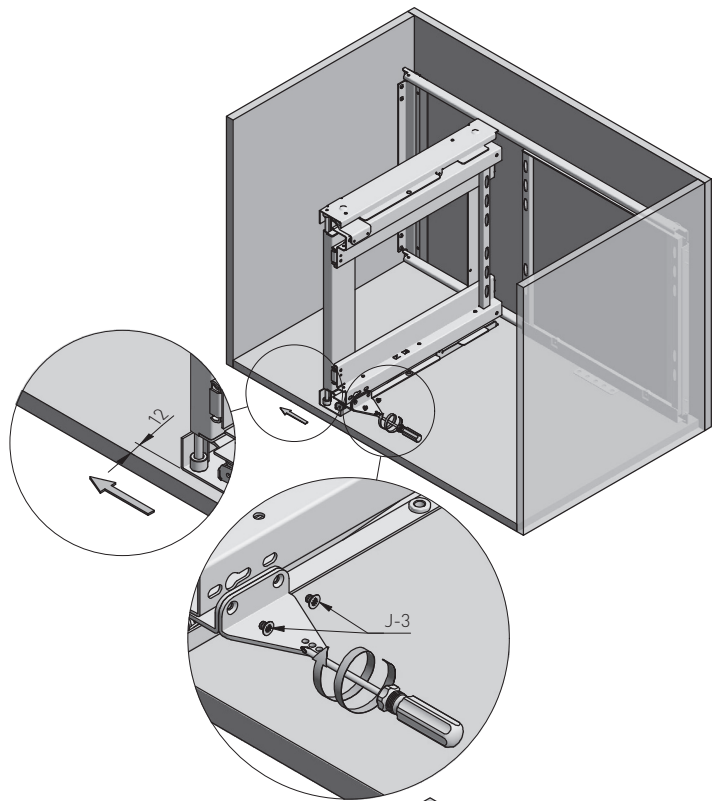

CORNER MOVIXPRO 450

CORNER MOVIXPRO 450

КОРЗИНА MOVIXPRO 450

ZASTOSOWANIE / APPLICATION / ПРИМЕНЕНИЕ

Zabudowa kuchenna
Kitchen furniture
кухонная мебель

PARAMETRY / CHARACTERISTICS / ХАРАКТЕРИСТИКИ

PAKOWANIE / PACKING / УПАКОВКА

	
KO-UMC450-60	antracyt anthracite антрацит
KO-UMC450-01	chrome chrome хром

SKŁAD ZESTAWU / SET INCLUDES / КОМПЛЕКТАЦИЯ

MONTAŻ PRAWOSTRONNY/ RIGHT-SIDE ASSEMBLY / МОНТАЖ НА ПРАВУЮ СТОРОНУ

REGULACJA RAMY / FRAME ADJUSTMENT / РЕГУЛИРОВКА РАМЫ