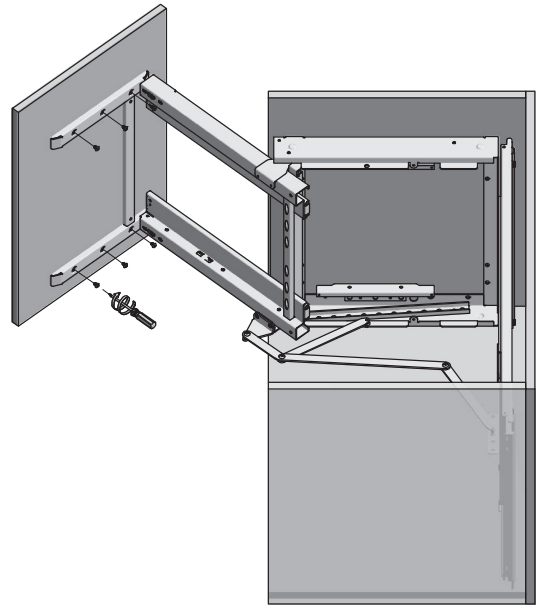

	
KO-UMC450-60	antracyt anthracite антрацит
KO-UMC450-01	chrome chrome хром

SKŁAD ZESTAWU / SET INCLUDES / КОМПЛЕКТАЦИЯ

MONTAŻ PRAWOSTRONNY/ RIGHT-SIDE ASSEMBLY / МОНТАЖ НА ПРАВУЮ СТОРОНУ

REGULACJA RAMY / FRAME ADJUSTMENT / РЕГУЛИРОВКА РАМЫ