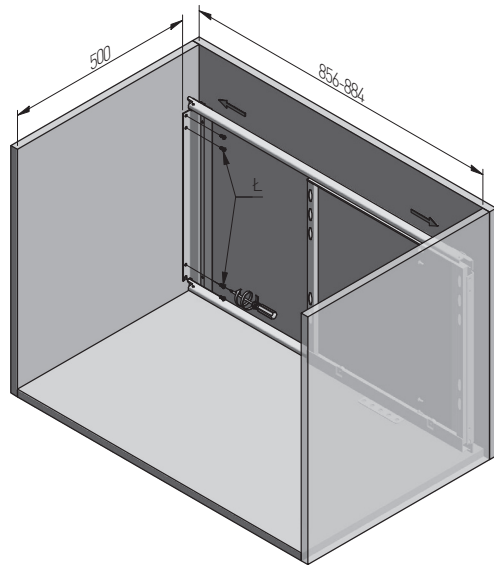

CORNER MOVIXPRO 450

CORNER MOVIXPRO 450

КОРЗИНА MOVIXPRO 450

ZASTOSOWANIE / APPLICATION / ПРИМЕНЕНИЕ

Zabudowa kuchenna
Kitchen furniture
кухонная мебель

PARAMETRY / CHARACTERISTICS / ХАРАКТЕРИСТИКИ

PAKOWANIE / PACKING / УПАКОВКА

	
KO-UMC450-60	antracyt anthracite антрацит
KO-UMC450-01	chrome chrome хром

SKŁAD ZESTAWU / SET INCLUDES / КОМПЛЕКТАЦИЯ

MONTAŻ PRAWOSTRONNY/ RIGHT-SIDE ASSEMBLY / МОНТАЖ НА ПРАВУЮ СТОРОНУ

REGULACJA RAMY / FRAME ADJUSTMENT / РЕГУЛИРОВКА РАМЫ