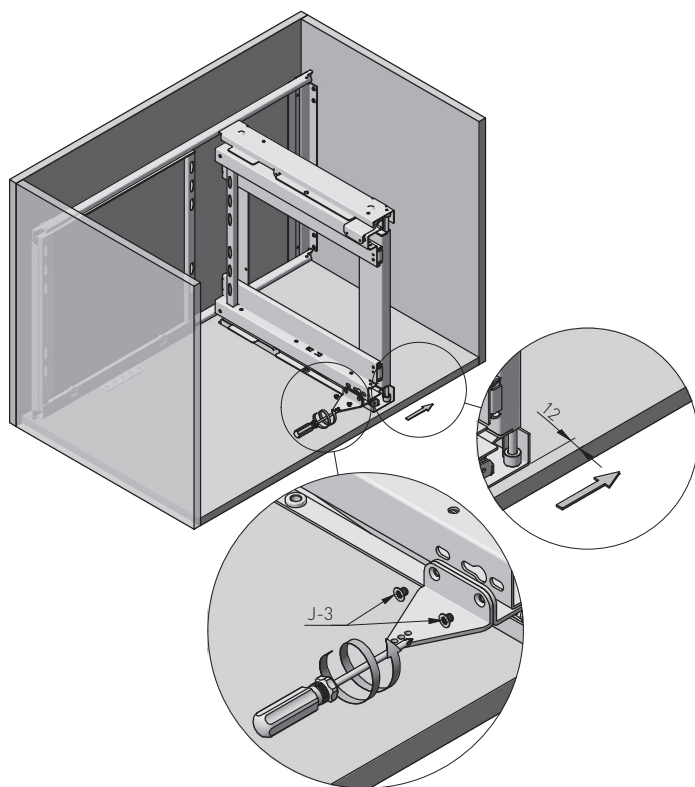

	
KO-UMC450-60	antracyt anthracite антрацит
KO-UMC450-01	chrome chrome хром

SKŁAD ZESTAWU / SET INCLUDES / КОМПЛЕКТАЦИЯ

MONTAŻ PRAWOSTRONNY/ RIGHT-SIDE ASSEMBLY / МОНТАЖ НА ПРАВУЮ СТОРОНУ

REGULACJA RAMY / FRAME ADJUSTMENT / РЕГУЛИРОВКА РАМЫ