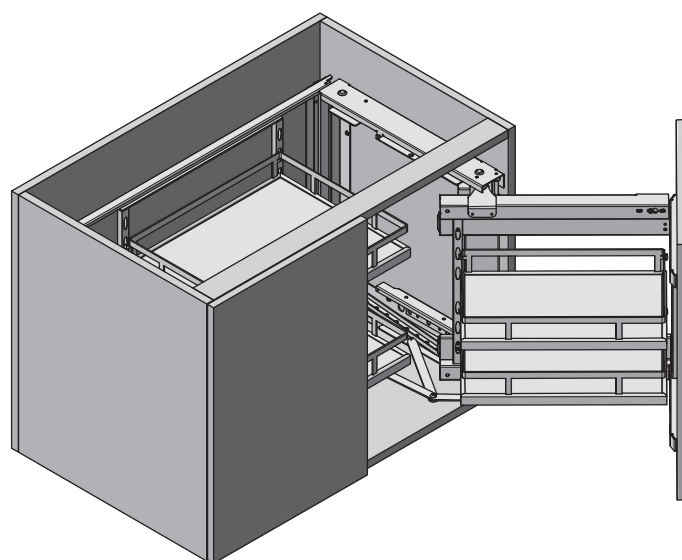

	
KO-UMC450-60	antracyt anthracite антрацит
KO-UMC450-01	chrome chrome хром

SKŁAD ZESTAWU / SET INCLUDES / КОМПЛЕКТАЦИЯ

MONTAŻ PRAWOSTRONNY/ RIGHT-SIDE ASSEMBLY / МОНТАЖ НА ПРАВУЮ СТОРОНУ

REGULACJA RAMY / FRAME ADJUSTMENT / РЕГУЛИРОВКА РАМЫ