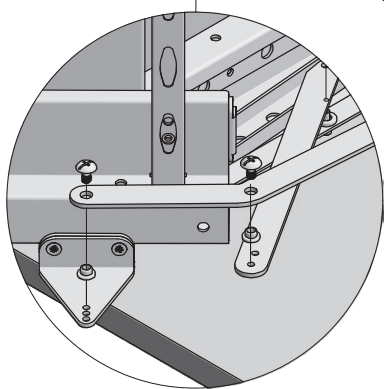

CORNER MOVIXPRO 450

CORNER MOVIXPRO 450

КОРЗИНА MOVIXPRO 450

ZASTOSOWANIE / APPLICATION / ПРИМЕНЕНИЕ

Zabudowa kuchenna
Kitchen furniture
кухонная мебель

PARAMETRY / CHARACTERISTICS / ХАРАКТЕРИСТИКИ

PAKOWANIE / PACKING / УПАКОВКА

	
KO-UMC450-60	antracyt anthracite антрацит
KO-UMC450-01	chrome chrome хром

SKŁAD ZESTAWU / SET INCLUDES / КОМПЛЕКТАЦИЯ

MONTAŻ PRAWOSTRONNY/ RIGHT-SIDE ASSEMBLY / МОНТАЖ НА ПРАВУЮ СТОРОНУ

REGULACJA RAMY / FRAME ADJUSTMENT / РЕГУЛИРОВКА РАМЫ