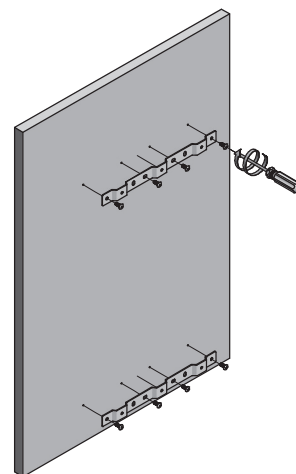

CORNER MOVIXPRO 450

CORNER MOVIXPRO 450

КОРЗИНА MOVIXPRO 450

ZASTOSOWANIE / APPLICATION / ПРИМЕНЕНИЕ

Zabudowa kuchenna
Kitchen furniture
кухонная мебель

PARAMETRY / CHARACTERISTICS / ХАРАКТЕРИСТИКИ

PAKOWANIE / PACKING / УПАКОВКА

	
KO-UMC450-60	antracyt anthracite антрацит
KO-UMC450-01	chrome chrome хром

SKŁAD ZESTAWU / SET INCLUDES / КОМПЛЕКТАЦИЯ

MONTAŻ PRAWOSTRONNY/ RIGHT-SIDE ASSEMBLY / МОНТАЖ НА ПРАВУЮ СТОРОНУ

REGULACJA RAMY / FRAME ADJUSTMENT / РЕГУЛИРОВКА РАМЫ