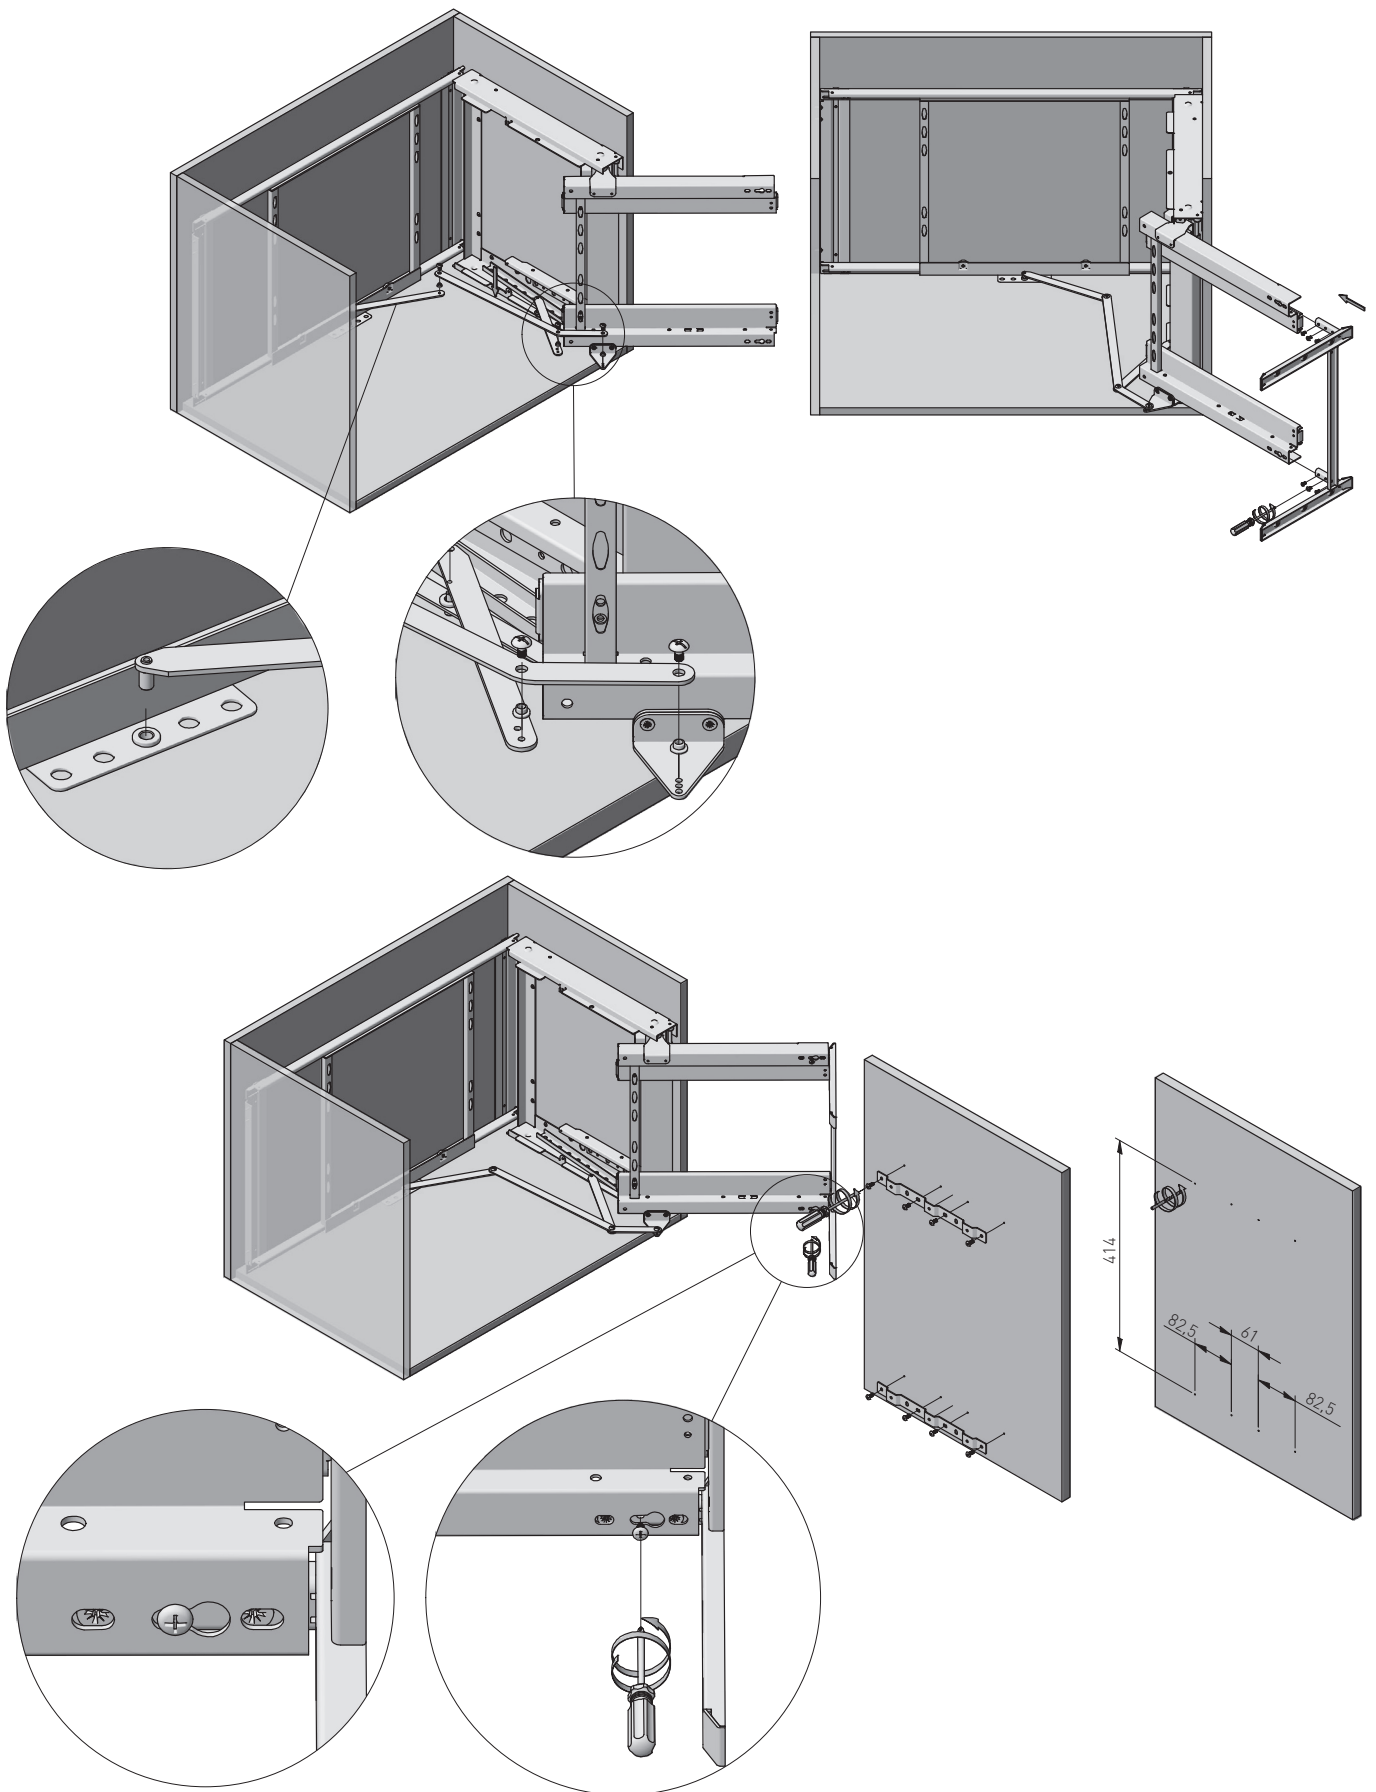

CORNER MOVIXPRO 450

CORNER MOVIXPRO 450

КОРЗИНА MOVIXPRO 450

ZASTOSOWANIE / APPLICATION / ПРИМЕНЕНИЕ

Zabudowa kuchenna
Kitchen furniture
кухонная мебель

PARAMETRY / CHARACTERISTICS / ХАРАКТЕРИСТИКИ

PAKOWANIE / PACKING / УПАКОВКА

	
KO-UMC450-60	antracyt anthracite антрацит
KO-UMC450-01	chrome chrome хром

SKŁAD ZESTAWU / SET INCLUDES / КОМПЛЕКТАЦИЯ

MONTAŻ PRAWOSTRONNY/ RIGHT-SIDE ASSEMBLY / МОНТАЖ НА ПРАВУЮ СТОРОНУ

REGULACJA RAMY / FRAME ADJUSTMENT / РЕГУЛИРОВКА РАМЫ