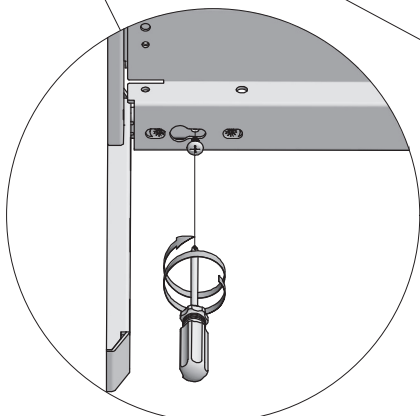

CORNER MOVIXPRO 450

CORNER MOVIXPRO 450

КОРЗИНА MOVIXPRO 450

ZASTOSOWANIE / APPLICATION / ПРИМЕНЕНИЕ

Zabudowa kuchenna
Kitchen furniture
кухонная мебель

PARAMETRY / CHARACTERISTICS / ХАРАКТЕРИСТИКИ

PAKOWANIE / PACKING / УПАКОВКА

	
KO-UMC450-60	antracyt anthracite антрацит
KO-UMC450-01	chrome chrome хром

SKŁAD ZESTAWU / SET INCLUDES / КОМПЛЕКТАЦИЯ

MONTAŻ PRAWOSTRONNY/ RIGHT-SIDE ASSEMBLY / МОНТАЖ НА ПРАВУЮ СТОРОНУ

REGULACJA RAMY / FRAME ADJUSTMENT / РЕГУЛИРОВКА РАМЫ