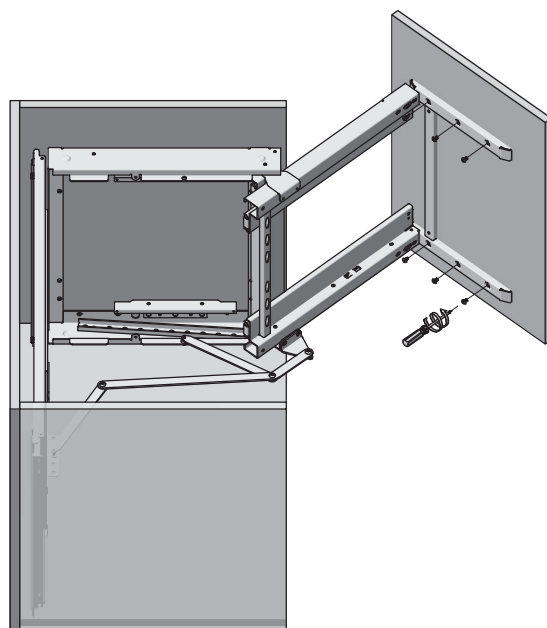

	
KO-UMC450-60	antracyt anthracite антрацит
KO-UMC450-01	chrome chrome хром

SKŁAD ZESTAWU / SET INCLUDES / КОМПЛЕКТАЦИЯ

MONTAŻ PRAWOSTRONNY/ RIGHT-SIDE ASSEMBLY / МОНТАЖ НА ПРАВУЮ СТОРОНУ

REGULACJA RAMY / FRAME ADJUSTMENT / РЕГУЛИРОВКА РАМЫ