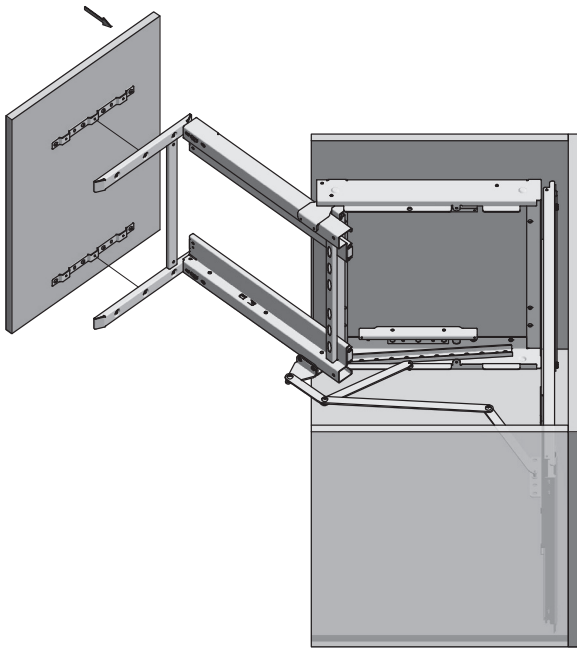

	
KO-UMC450-60	antracyt anthracite антрацит
KO-UMC450-01	chrome chrome хром

SKŁAD ZESTAWU / SET INCLUDES / КОМПЛЕКТАЦИЯ

MONTAŻ PRAWOSTRONNY/ RIGHT-SIDE ASSEMBLY / МОНТАЖ НА ПРАВУЮ СТОРОНУ

REGULACJA RAMY / FRAME ADJUSTMENT / РЕГУЛИРОВКА РАМЫ