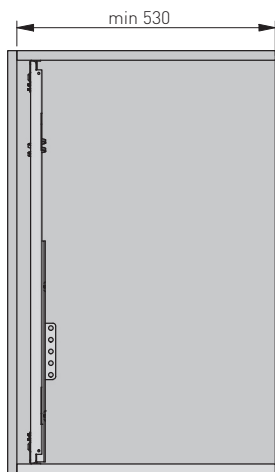

	
KO-UMC450-60	antracyt anthracite антрацит
KO-UMC450-01	chrome chrome хром

SKŁAD ZESTAWU / SET INCLUDES / КОМПЛЕКТАЦИЯ

MONTAŻ PRAWOSTRONNY/ RIGHT-SIDE ASSEMBLY / МОНТАЖ НА ПРАВУЮ СТОРОНУ

REGULACJA RAMY / FRAME ADJUSTMENT / РЕГУЛИРОВКА РАМЫ