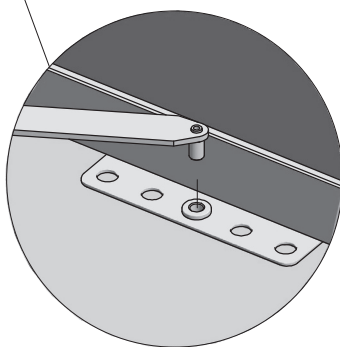

CORNER MOVIXPRO 450

CORNER MOVIXPRO 450

КОРЗИНА MOVIXPRO 450

ZASTOSOWANIE / APPLICATION / ПРИМЕНЕНИЕ

Zabudowa kuchenna
Kitchen furniture
кухонная мебель

PARAMETRY / CHARACTERISTICS / ХАРАКТЕРИСТИКИ

PAKOWANIE / PACKING / УПАКОВКА

	
KO-UMC450-60	antracyt anthracite антрацит
KO-UMC450-01	chrome chrome хром

SKŁAD ZESTAWU / SET INCLUDES / КОМПЛЕКТАЦИЯ

MONTAŻ PRAWOSTRONNY/ RIGHT-SIDE ASSEMBLY / МОНТАЖ НА ПРАВУЮ СТОРОНУ

REGULACJA RAMY / FRAME ADJUSTMENT / РЕГУЛИРОВКА РАМЫ