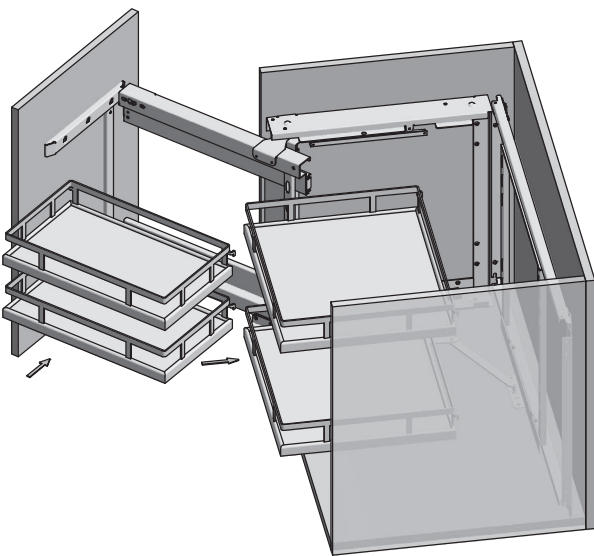

	
KO-UMC450-60	antracyt anthracite антрацит
KO-UMC450-01	chrome chrome хром

SKŁAD ZESTAWU / SET INCLUDES / КОМПЛЕКТАЦИЯ

MONTAŻ PRAWOSTRONNY/ RIGHT-SIDE ASSEMBLY / МОНТАЖ НА ПРАВУЮ СТОРОНУ

REGULACJA RAMY / FRAME ADJUSTMENT / РЕГУЛИРОВКА РАМЫ