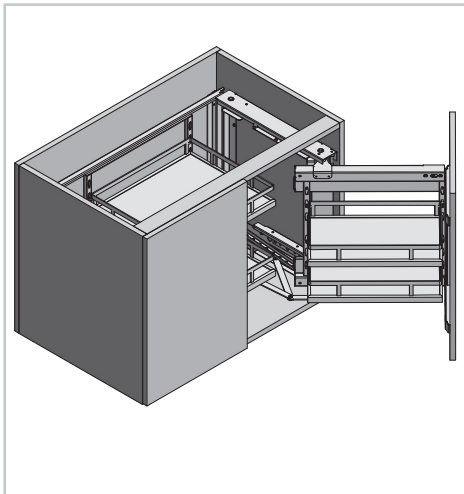

CORNER MOVIXPRO 450

CORNER MOVIXPRO 450

КОРЗИНА MOVIXPRO 450

ZASTOSOWANIE / APPLICATION / ПРИМЕНЕНИЕ

Zabudowa kuchenna
Kitchen furniture
кухонная мебель

PARAMETRY / CHARACTERISTICS / ХАРАКТЕРИСТИКИ

PAKOWANIE / PACKING / УПАКОВКА

	
KO-UMC450-60	antracyt anthracite антрацит
KO-UMC450-01	chrome chrome хром

SKŁAD ZESTAWU / SET INCLUDES / КОМПЛЕКТАЦИЯ

MONTAŻ PRAWOSTRONNY/ RIGHT-SIDE ASSEMBLY / МОНТАЖ НА ПРАВУЮ СТОРОНУ

REGULACJA RAMY / FRAME ADJUSTMENT / РЕГУЛИРОВКА РАМЫ