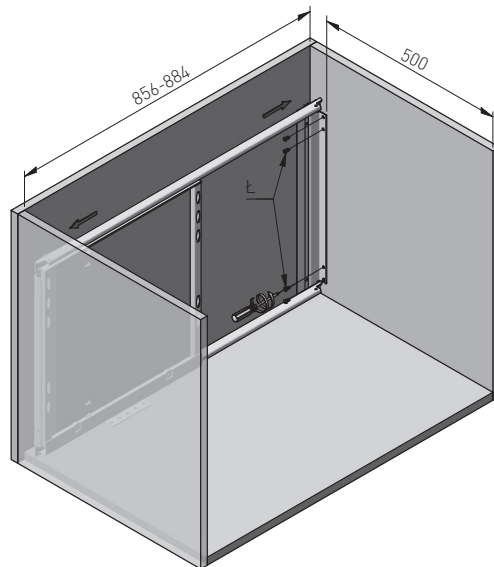

	
KO-UMC450-60	antracyt anthracite антрацит
KO-UMC450-01	chrome chrome хром

SKŁAD ZESTAWU / SET INCLUDES / КОМПЛЕКТАЦИЯ

MONTAŻ PRAWOSTRONNY/ RIGHT-SIDE ASSEMBLY / МОНТАЖ НА ПРАВУЮ СТОРОНУ

REGULACJA RAMY / FRAME ADJUSTMENT / РЕГУЛИРОВКА РАМЫ