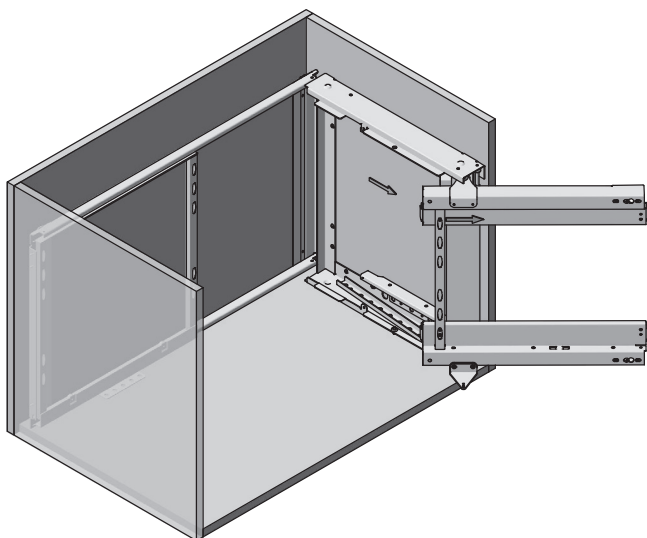

	
KO-UMC450-60	antracyt anthracite антрацит
KO-UMC450-01	chrome chrome хром

SKŁAD ZESTAWU / SET INCLUDES / КОМПЛЕКТАЦИЯ

MONTAŻ PRAWOSTRONNY/ RIGHT-SIDE ASSEMBLY / МОНТАЖ НА ПРАВУЮ СТОРОНУ

REGULACJA RAMY / FRAME ADJUSTMENT / РЕГУЛИРОВКА РАМЫ