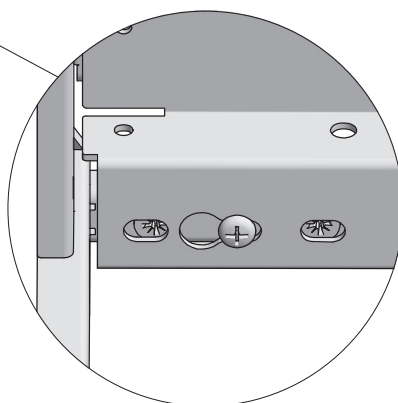

CORNER MOVIXPRO 450

CORNER MOVIXPRO 450

КОРЗИНА MOVIXPRO 450

ZASTOSOWANIE / APPLICATION / ПРИМЕНЕНИЕ

Zabudowa kuchenna
Kitchen furniture
кухонная мебель

PARAMETRY / CHARACTERISTICS / ХАРАКТЕРИСТИКИ

PAKOWANIE / PACKING / УПАКОВКА

	
KO-UMC450-60	antracyt anthracite антрацит
KO-UMC450-01	chrome chrome хром

SKŁAD ZESTAWU / SET INCLUDES / КОМПЛЕКТАЦИЯ

MONTAŻ PRAWOSTRONNY/ RIGHT-SIDE ASSEMBLY / МОНТАЖ НА ПРАВУЮ СТОРОНУ

REGULACJA RAMY / FRAME ADJUSTMENT / РЕГУЛИРОВКА РАМЫ