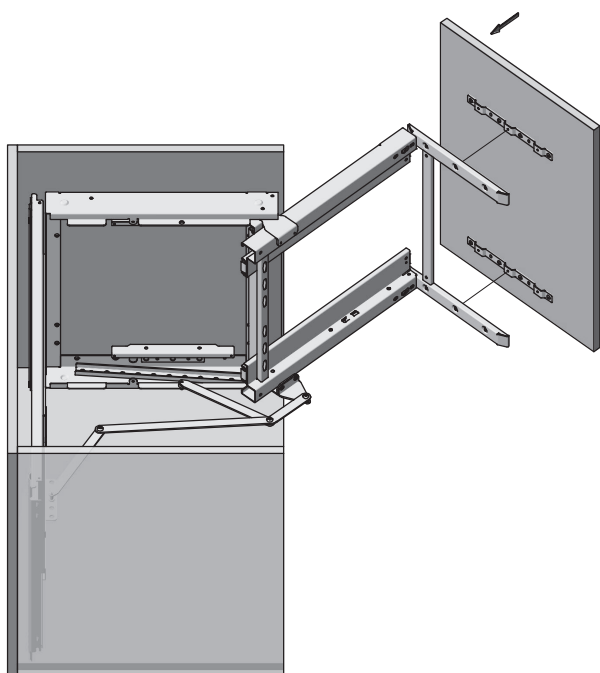

	
KO-UMC450-60	antracyt anthracite антрацит
KO-UMC450-01	chrome chrome хром

SKŁAD ZESTAWU / SET INCLUDES / КОМПЛЕКТАЦИЯ

MONTAŻ PRAWOSTRONNY/ RIGHT-SIDE ASSEMBLY / МОНТАЖ НА ПРАВУЮ СТОРОНУ

REGULACJA RAMY / FRAME ADJUSTMENT / РЕГУЛИРОВКА РАМЫ