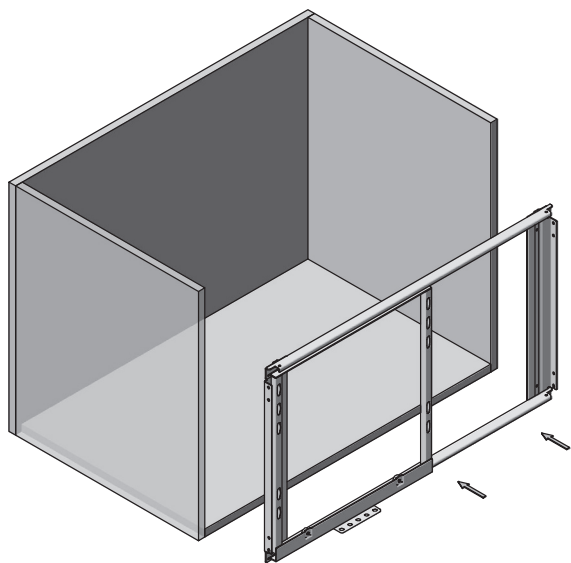

	
KO-UMC450-60	antracyt anthracite антрацит
KO-UMC450-01	chrome chrome хром

SKŁAD ZESTAWU / SET INCLUDES / КОМПЛЕКТАЦИЯ

MONTAŻ PRAWOSTRONNY/ RIGHT-SIDE ASSEMBLY / МОНТАЖ НА ПРАВУЮ СТОРОНУ

REGULACJA RAMY / FRAME ADJUSTMENT / РЕГУЛИРОВКА РАМЫ