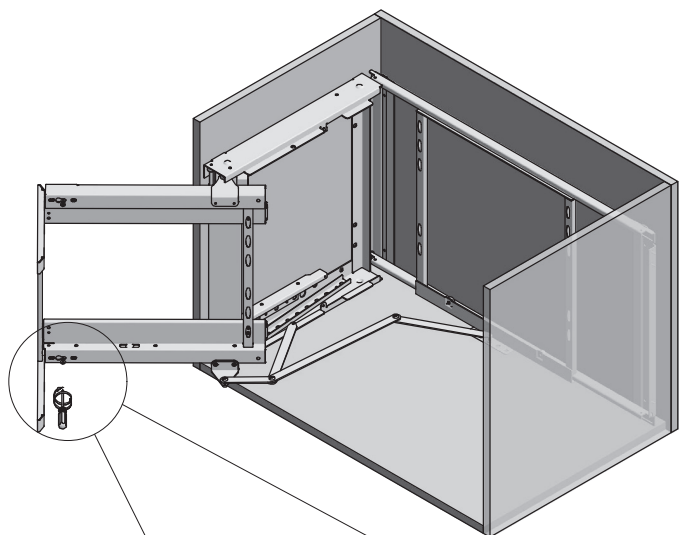

CORNER MOVIXPRO 450

CORNER MOVIXPRO 450

КОРЗИНА MOVIXPRO 450

ZASTOSOWANIE / APPLICATION / ПРИМЕНЕНИЕ

Zabudowa kuchenna
Kitchen furniture
кухонная мебель

PARAMETRY / CHARACTERISTICS / ХАРАКТЕРИСТИКИ

PAKOWANIE / PACKING / УПАКОВКА

	
KO-UMC450-60	antracyt anthracite антрацит
KO-UMC450-01	chrome chrome хром

SKŁAD ZESTAWU / SET INCLUDES / КОМПЛЕКТАЦИЯ

MONTAŻ PRAWOSTRONNY/ RIGHT-SIDE ASSEMBLY / МОНТАЖ НА ПРАВУЮ СТОРОНУ

REGULACJA RAMY / FRAME ADJUSTMENT / РЕГУЛИРОВКА РАМЫ