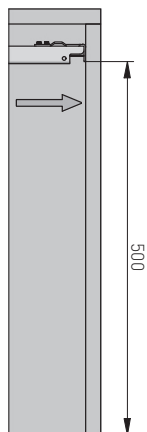

CORNER MOVIXPRO 450

CORNER MOVIXPRO 450

КОРЗИНА MOVIXPRO 450

ZASTOSOWANIE / APPLICATION / ПРИМЕНЕНИЕ

Zabudowa kuchenna
Kitchen furniture
кухонная мебель

PARAMETRY / CHARACTERISTICS / ХАРАКТЕРИСТИКИ

PAKOWANIE / PACKING / УПАКОВКА

	
KO-UMC450-60	antracyt anthracite антрацит
KO-UMC450-01	chrome chrome хром

SKŁAD ZESTAWU / SET INCLUDES / КОМПЛЕКТАЦИЯ

MONTAŻ PRAWOSTRONNY/ RIGHT-SIDE ASSEMBLY / МОНТАЖ НА ПРАВУЮ СТОРОНУ

REGULACJA RAMY / FRAME ADJUSTMENT / РЕГУЛИРОВКА РАМЫ