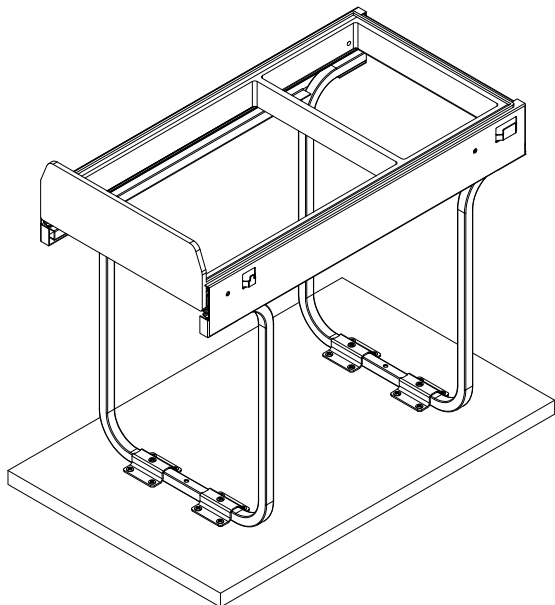

PB-45-202X10-60A		
1	Mocowanie dolne	4 szt
2	Wkręty PFO4X16	16 szt
3	Wkręty PFO4X25	6 szt

1.

2.

3.

**GTV Poland Spółka Akcyjna**

05-800 Pruszków, ul. Przejazdowa 21. Tel.: +48 22 444 75 00, [www.gtv.com.pl](http://www.gtv.com.pl)