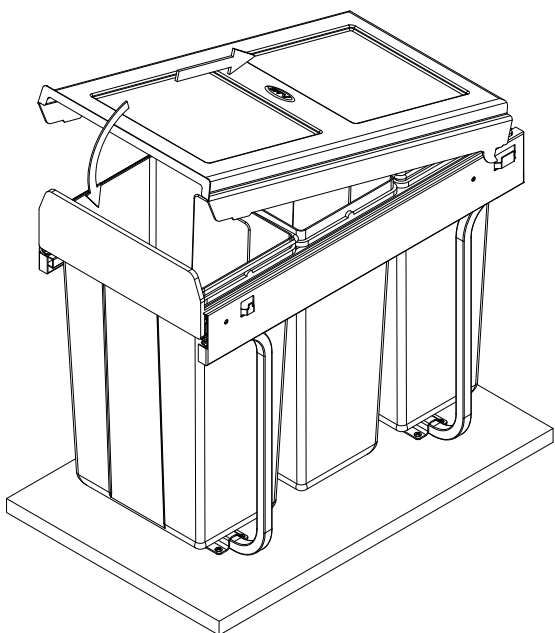

PB-45-202X10-60A		
1	Mocowanie dolne	4 szt
2	Wkręty PFO4X16	16 szt
3	Wkręty PFO4X25	6 szt

1.

2.

3.

**GTV Poland Spółka Akcyjna**

05-800 Pruszków, ul. Przejazdowa 21. Tel.: +48 22 444 75 00, [www.gtv.com.pl](http://www.gtv.com.pl)