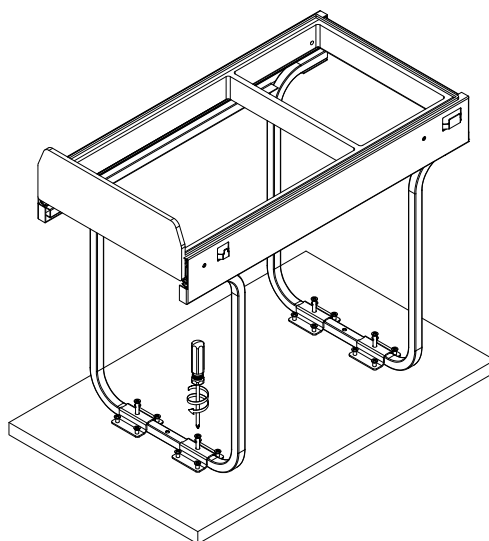

PB-45-202X10-60A		
1	Mocowanie dolne	4 szt
2	Wkręty PFO4X16	16 szt
3	Wkręty PFO4X25	6 szt

1.

2.

3.

**GTV Poland Spółka Akcyjna**

05-800 Pruszków, ul. Przejazdowa 21. Tel.: +48 22 444 75 00, [www.gtv.com.pl](http://www.gtv.com.pl)