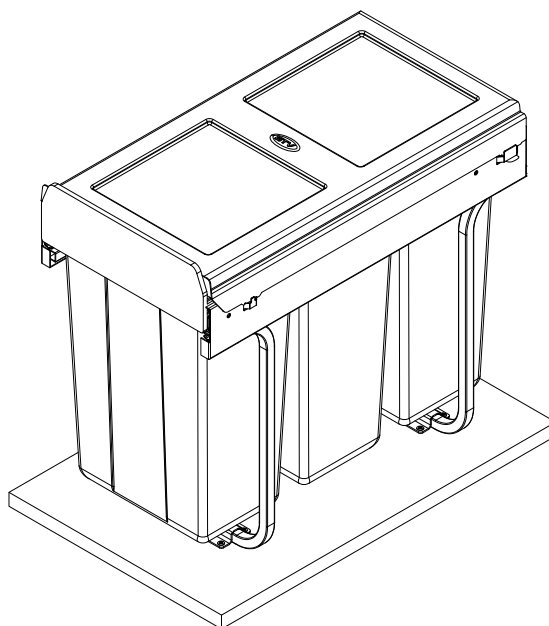

PB-45-202X10-60A		
1	Mocowanie dolne	4 szt
2	Wkręty PFO4X16	16 szt
3	Wkręty PFO4X25	6 szt

1.

2.

3.

**GTV Poland Spółka Akcyjna**

05-800 Pruszków, ul. Przejazdowa 21. Tel.: +48 22 444 75 00, [www.gtv.com.pl](http://www.gtv.com.pl)