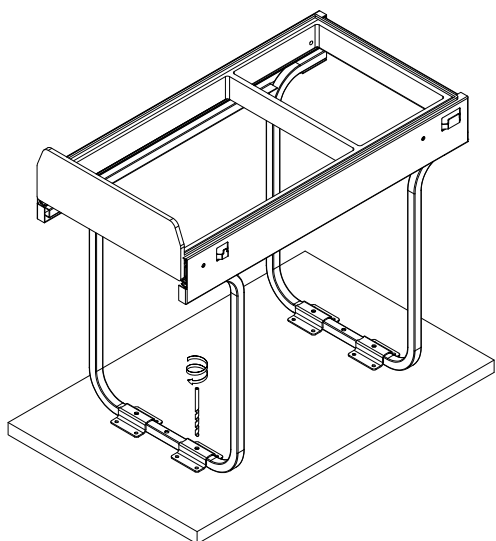

PB-45-202X10-60A		
1	Mocowanie dolne	4 szt
2	Wkręty PFO4X16	16 szt
3	Wkręty PFO4X25	6 szt

1.

2.

3.

**GTV Poland Spółka Akcyjna**

05-800 Pruszków, ul. Przejazdowa 21. Tel.: +48 22 444 75 00, [www.gtv.com.pl](http://www.gtv.com.pl)