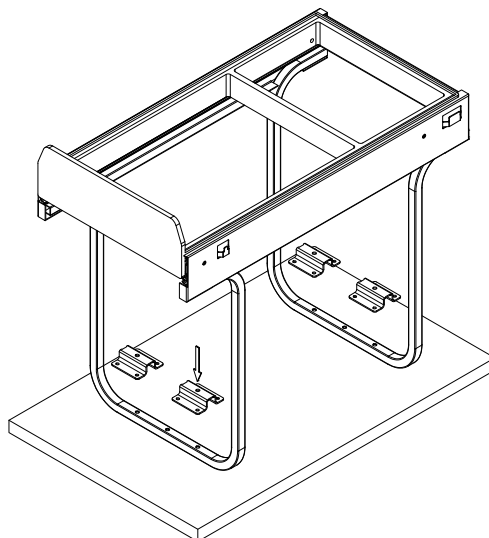

PB-45-202X10-60A		
1	Mocowanie dolne	4 szt
2	Wkręty PFO4X16	16 szt
3	Wkręty PFO4X25	6 szt

1.

2.

3.

**GTV Poland Spółka Akcyjna**

05-800 Pruszków, ul. Przejazdowa 21. Tel.: +48 22 444 75 00, [www.gtv.com.pl](http://www.gtv.com.pl)