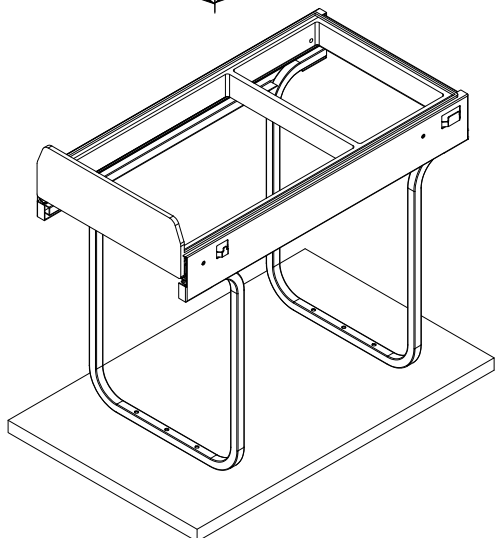

PB-45-202X10-60A		
1	Mocowanie dolne	4 szt
2	Wkręty PFO4X16	16 szt
3	Wkręty PFO4X25	6 szt

1.

2.

3.

**GTV Poland Spółka Akcyjna**

05-800 Pruszków, ul. Przejazdowa 21. Tel.: +48 22 444 75 00, [www.gtv.com.pl](http://www.gtv.com.pl)