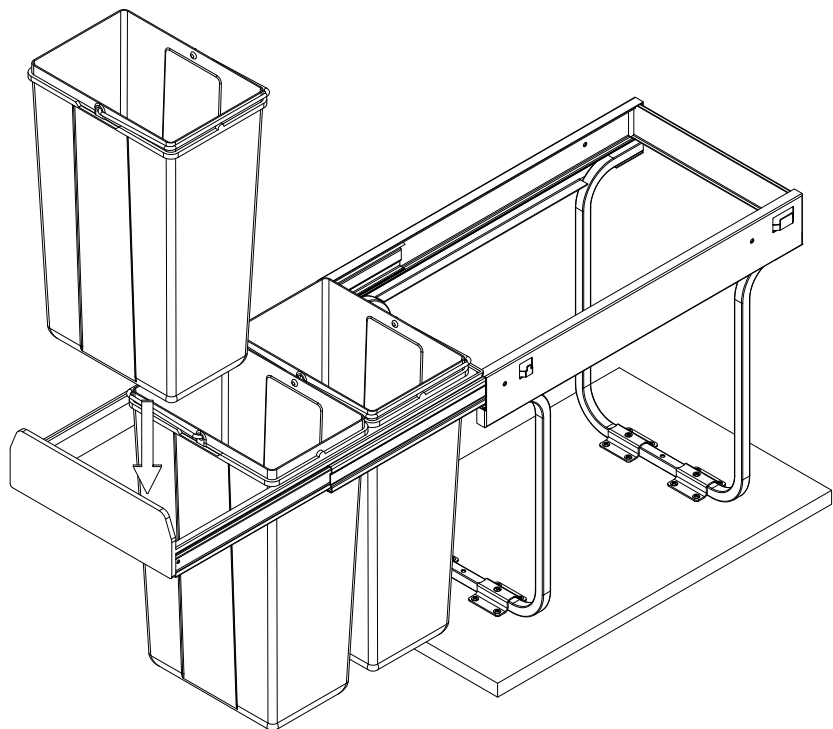

PB-45-202X10-60A		
1	Mocowanie dolne	4 szt
2	Wkręty PFO4X16	16 szt
3	Wkręty PFO4X25	6 szt

1.

2.

3.

**GTV Poland Spółka Akcyjna**

05-800 Pruszków, ul. Przejazdowa 21. Tel.: +48 22 444 75 00, [www.gtv.com.pl](http://www.gtv.com.pl)