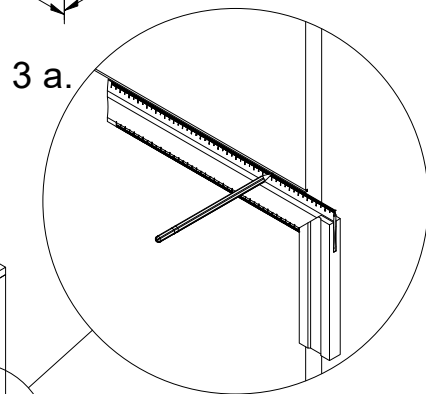

PB-45-400MF-2X16-60A

1	Wkręty PFO4X16	12 szt
2	Wkręty PFO4X14	4 szt
3	Wkręty M4x8	4 szt
4	Mocowanie pokrywy	1 kpl
5	Mocowanie frontu	1 kpl

7.

8.

9.

10.

11.

12.