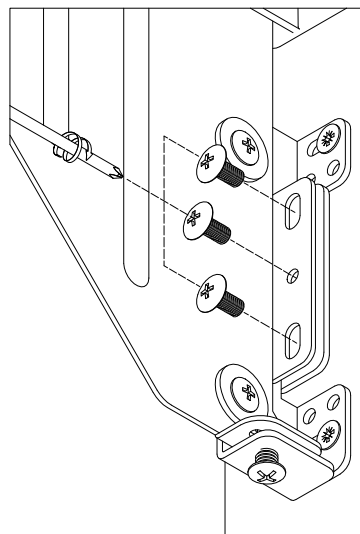

7.

8.

9.

10.

11.

12.

13.

14.

15.

16.