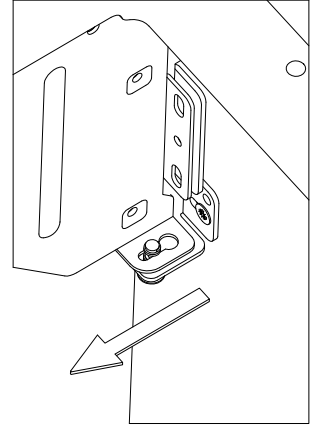

7.

8.

9.

10.

11.

12.

13.

14.

15.

16.