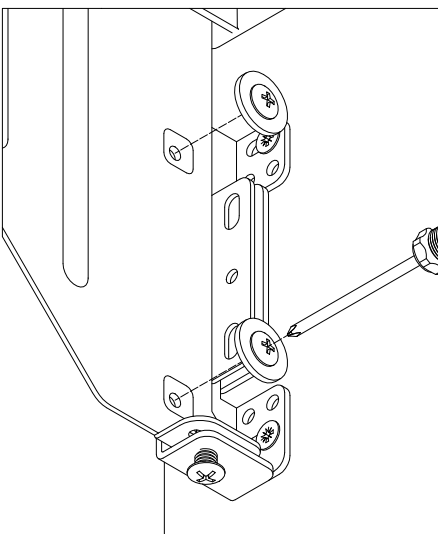

7.

8.

9.

10.

11.

12.

13.

14.

15.

16.