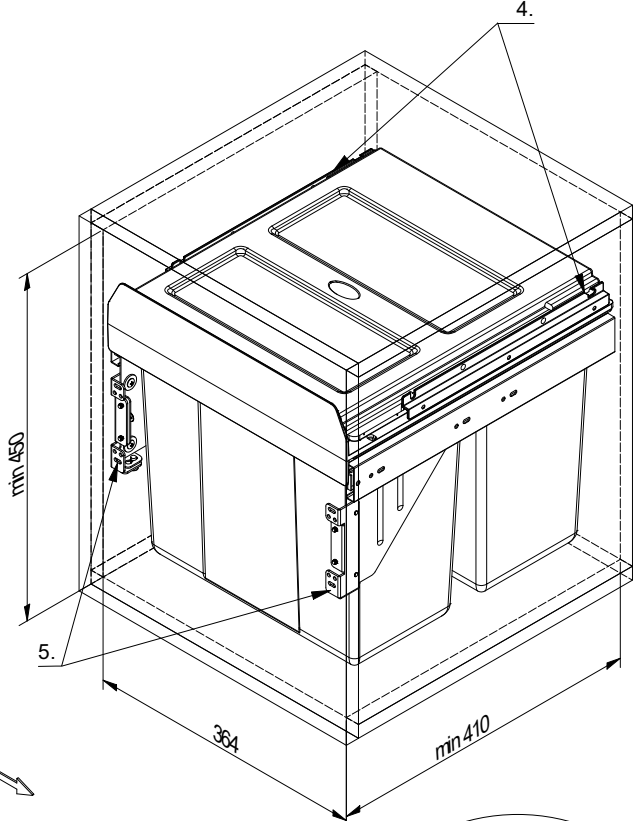

PB-45-400MF-2X16-60A

1	Wkręty PFO4X16	12 szt
2	Wkręty PFO4X14	4 szt
3	Wkręty M4x8	4 szt
4	Mocowanie pokrywy	1 kpl
5	Mocowanie frontu	1 kpl

7.

8.

9.

10.

11.

12.