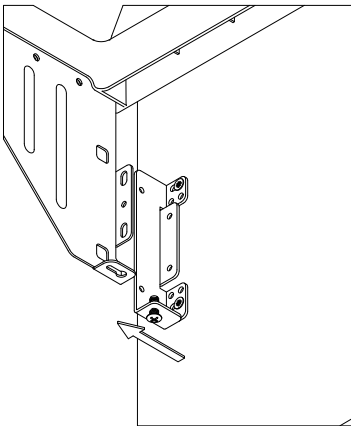

PB-45-400MF-2X16-60A

1	Wkręty PFO4X16	12 szt
2	Wkręty PFO4X14	4 szt
3	Wkręty M4x8	4 szt
4	Mocowanie pokrywy	1 kpl
5	Mocowanie frontu	1 kpl

7.

8.

9.

10.

11.

12.