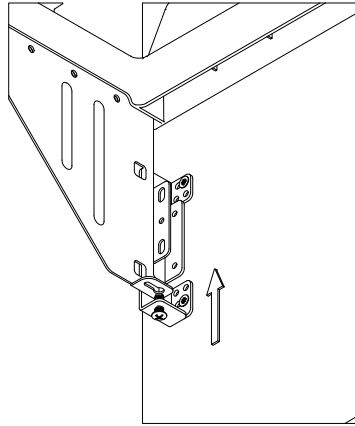

PB-45-400MF-2X16-60A

1	Wkręty PFO4X16	12 szt
2	Wkręty PFO4X14	4 szt
3	Wkręty M4x8	4 szt
4	Mocowanie pokrywy	1 kpl
5	Mocowanie frontu	1 kpl

7.

8.

9.

10.

11.

12.