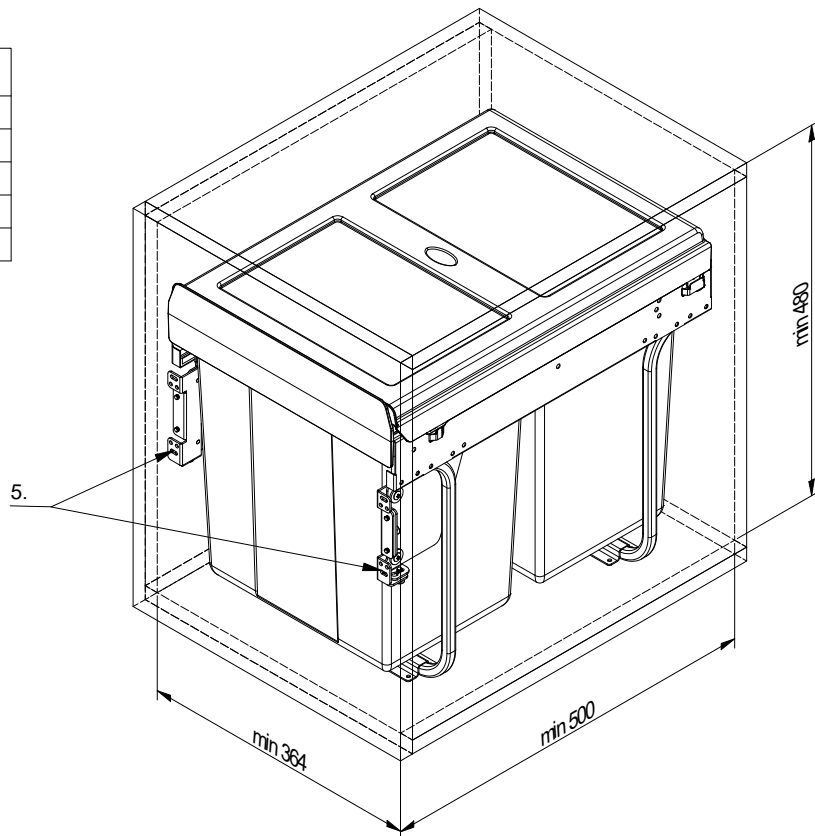

# PB-45-MF002X20-60A

1	Mocowanie dolne	4 szt
2	Wkręty PFO4X16	16 szt
3	Wkręty PFO4X25	6 szt
4	Wkręty TFO4X14	8 szt
5	Mocowanie frontu	1 kpl

7.

8.

9.

10.

11.

12.