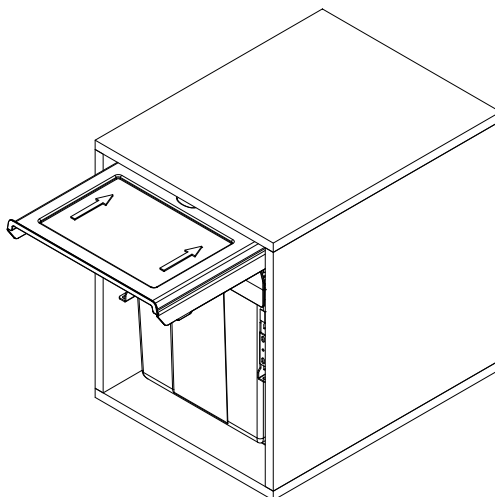

# PB-45-MF002X20-60A

1	Mocowanie dolne	4 szt
2	Wkręty PFO4X16	16 szt
3	Wkręty PFO4X25	6 szt
4	Wkręty TFO4X14	8 szt
5	Mocowanie frontu	1 kpl

7.

8.

9.

10.

11.

12.