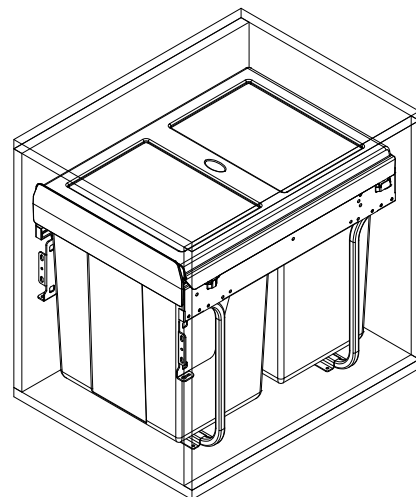

# PB-45-MF002X20-60A

1	Mocowanie dolne	4 szt
2	Wkręty PFO4X16	16 szt
3	Wkręty PFO4X25	6 szt
4	Wkręty TFO4X14	8 szt
5	Mocowanie frontu	1 kpl

7.

8.

9.

10.

11.

12.