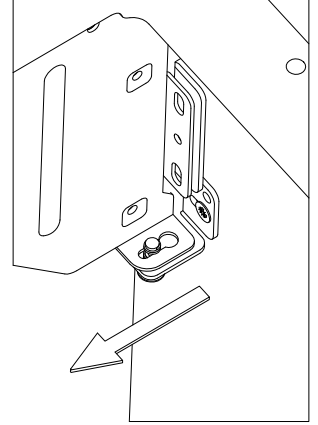

7.

8.

9.

10.

11.

12.

13.

14.

15.

16.