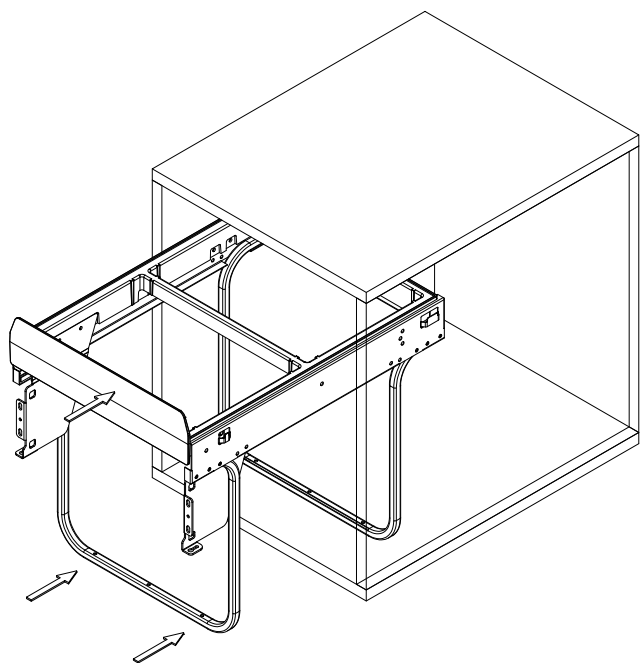

# PB-45-MF002X20-60A

1	Mocowanie dolne	4 szt
2	Wkręty PFO4X16	16 szt
3	Wkręty PFO4X25	6 szt
4	Wkręty TFO4X14	8 szt
5	Mocowanie frontu	1 kpl

7.

8.

9.

10.

11.

12.