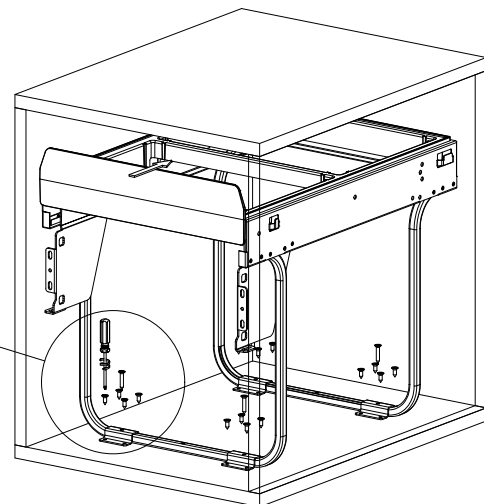

# PB-45-MF002X20-60A

1	Mocowanie dolne	4 szt
2	Wkręty PFO4X16	16 szt
3	Wkręty PFO4X25	6 szt
4	Wkręty TFO4X14	8 szt
5	Mocowanie frontu	1 kpl

7.

8.

9.

10.

11.

12.