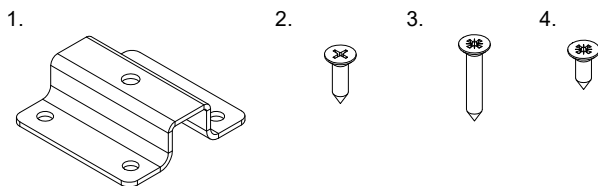

# PB-45-MF002X20-60A

1	Mocowanie dolne	4 szt
2	Wkręty PFO4X16	16 szt
3	Wkręty PFO4X25	6 szt
4	Wkręty TFO4X14	8 szt
5	Mocowanie frontu	1 kpl

7.

8.

9.

10.

11.

12.