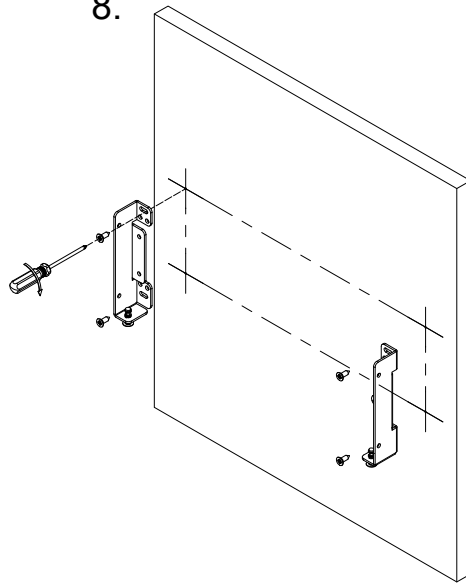

# PB-45-MF002X20-60A

1	Mocowanie dolne	4 szt
2	Wkręty PFO4X16	16 szt
3	Wkręty PFO4X25	6 szt
4	Wkręty TFO4X14	8 szt
5	Mocowanie frontu	1 kpl

7.

8.

9.

10.

11.

12.