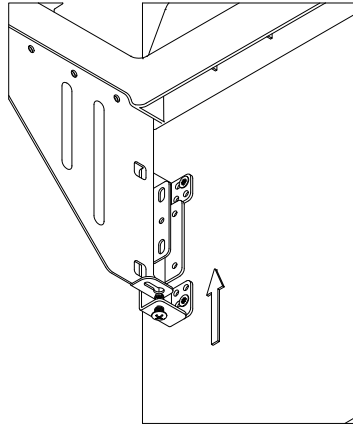

# PB-45-MF002X20-60A

1	Mocowanie dolne	4 szt
2	Wkręty PFO4X16	16 szt
3	Wkręty PFO4X25	6 szt
4	Wkręty TFO4X14	8 szt
5	Mocowanie frontu	1 kpl

7.

8.

9.

10.

11.

12.