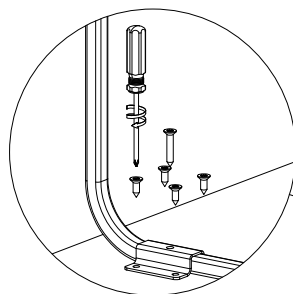

# PB-45-MF002X20-60A

1	Mocowanie dolne	4 szt
2	Wkręty PFO4X16	16 szt
3	Wkręty PFO4X25	6 szt
4	Wkręty TFO4X14	8 szt
5	Mocowanie frontu	1 kpl

7.

8.

9.

10.

11.

12.