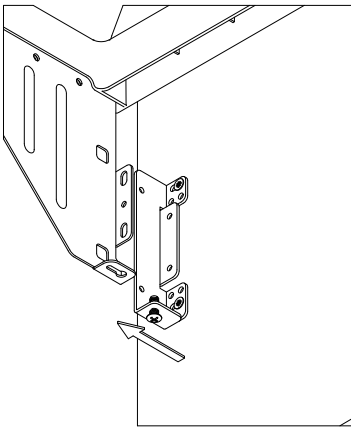

# PB-45-MF002X20-60A

1	Mocowanie dolne	4 szt
2	Wkręty PFO4X16	16 szt
3	Wkręty PFO4X25	6 szt
4	Wkręty TFO4X14	8 szt
5	Mocowanie frontu	1 kpl

7.

8.

9.

10.

11.

12.