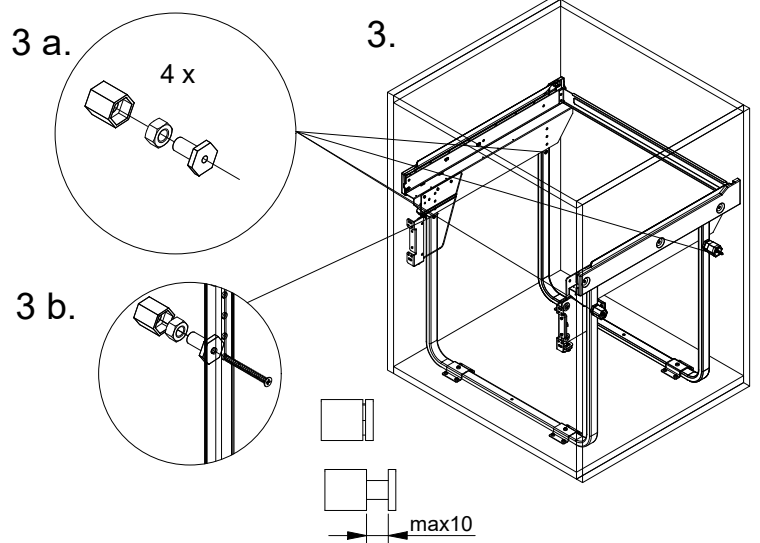

PB-45-MF342X17-60A

| | | |
|---|-------------------|--------|
| 1 | Mocowanie dolne | 4 szt |
| 2 | Wkręty PFO4X16 | 16 szt |
| 3 | Wkręty PFO4X25 | 6 szt |
| 4 | Wkręty PFO4X14 | 8 szt |
| 5 | Tuleja dystansowa | 4 kpl |
| 6 | Wkręty KFO4.5x65 | 4 szt |
| 7 | Mocowanie frontu | 1 kpl |