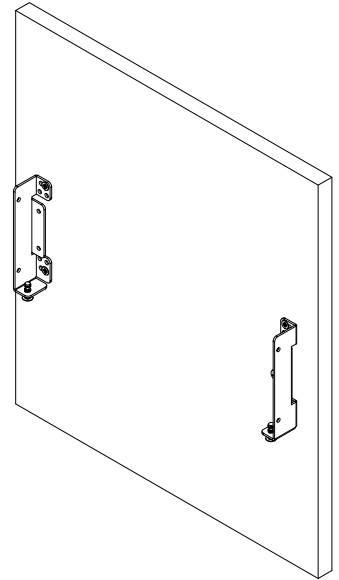

7.

8.

9.

10.

11.

12.

13.

14.

15.

16.