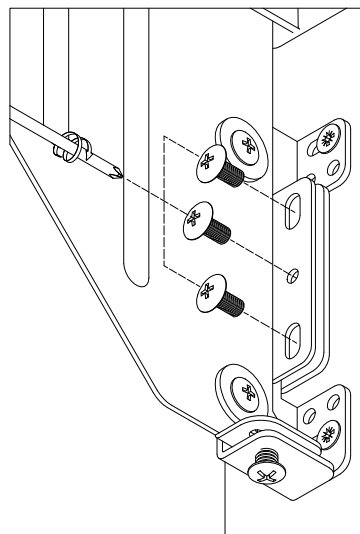

7.

8.

9.

10.

11.

12.

13.

14.

15.

16.