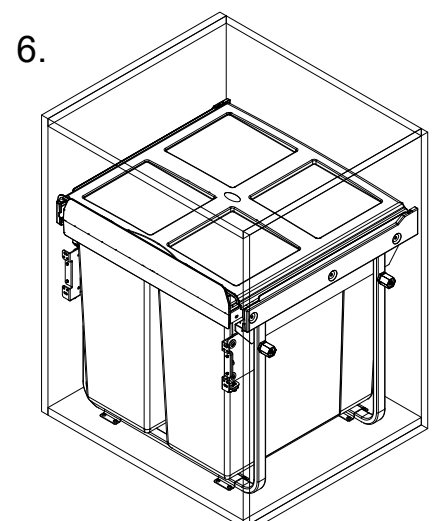

PB-45-MF342X17-60A

| | | |
|---|-------------------|--------|
| 1 | Mocowanie dolne | 4 szt |
| 2 | Wkręty PFO4X16 | 16 szt |
| 3 | Wkręty PFO4X25 | 6 szt |
| 4 | Wkręty PFO4X14 | 8 szt |
| 5 | Tuleja dystansowa | 4 kpl |
| 6 | Wkręty KFO4.5x65 | 4 szt |
| 7 | Mocowanie frontu | 1 kpl |