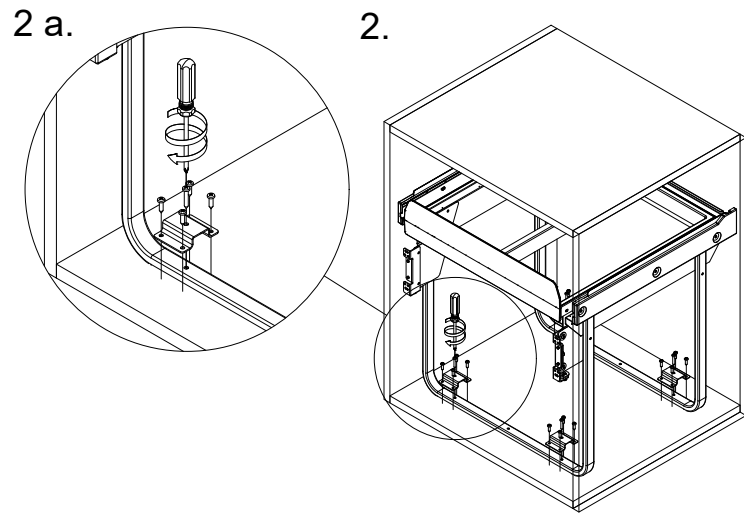

PB-45-MF342X17-60A

| | | |
|---|-------------------|--------|
| 1 | Mocowanie dolne | 4 szt |
| 2 | Wkręty PFO4X16 | 16 szt |
| 3 | Wkręty PFO4X25 | 6 szt |
| 4 | Wkręty PFO4X14 | 8 szt |
| 5 | Tuleja dystansowa | 4 kpl |
| 6 | Wkręty KFO4.5x65 | 4 szt |
| 7 | Mocowanie frontu | 1 kpl |