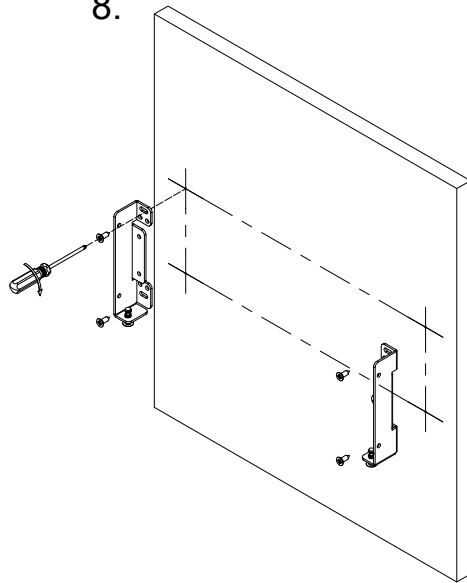

7.

8.

9.

10.

11.

12.

13.

14.

15.

16.