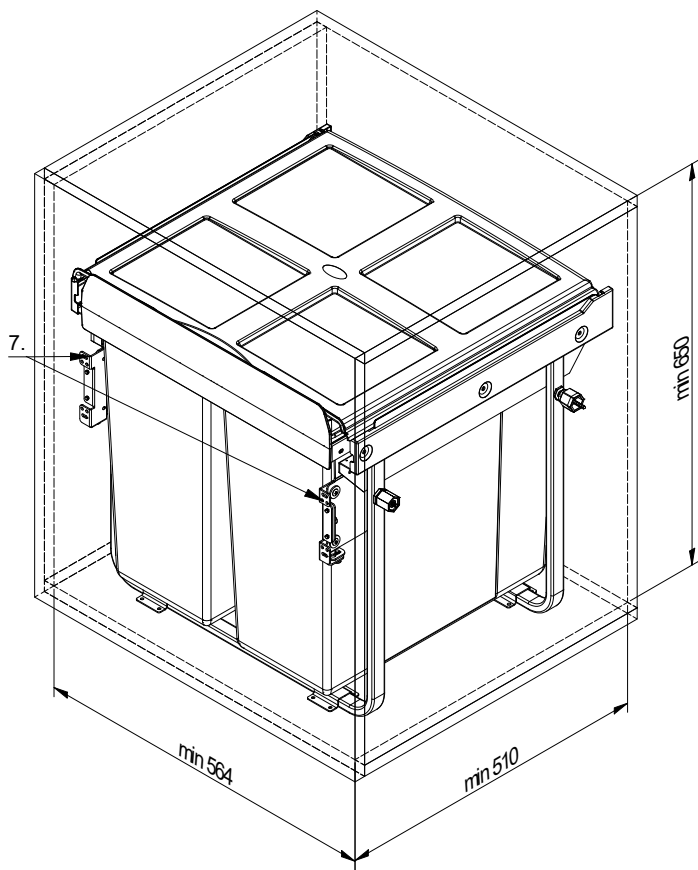

PB-45-MF342X17-60A

| | | |
|---|-------------------|--------|
| 1 | Mocowanie dolne | 4 szt |
| 2 | Wkręty PFO4X16 | 16 szt |
| 3 | Wkręty PFO4X25 | 6 szt |
| 4 | Wkręty PFO4X14 | 8 szt |
| 5 | Tuleja dystansowa | 4 kpl |
| 6 | Wkręty KFO4.5x65 | 4 szt |
| 7 | Mocowanie frontu | 1 kpl |