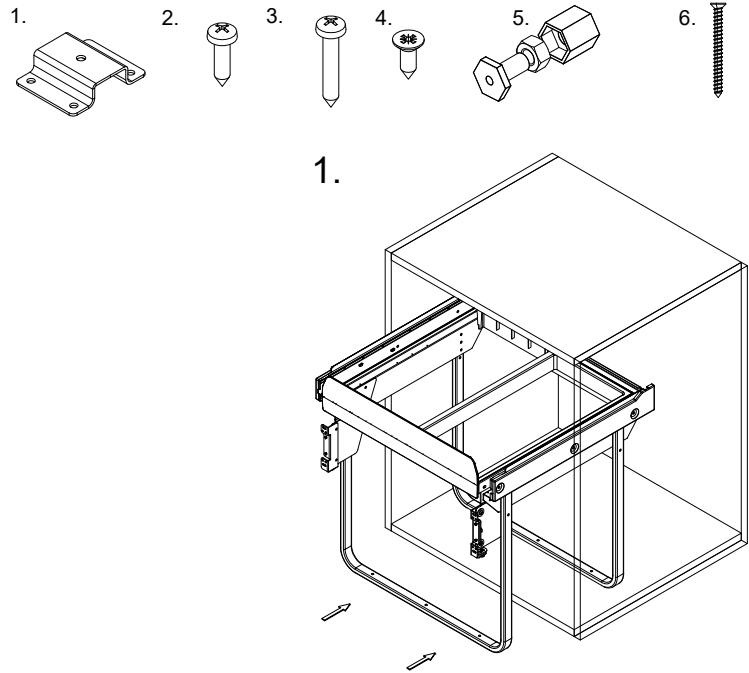

PB-45-MF342X17-60A

| | | |
|---|-------------------|--------|
| 1 | Mocowanie dolne | 4 szt |
| 2 | Wkręty PFO4X16 | 16 szt |
| 3 | Wkręty PFO4X25 | 6 szt |
| 4 | Wkręty PFO4X14 | 8 szt |
| 5 | Tuleja dystansowa | 4 kpl |
| 6 | Wkręty KFO4.5x65 | 4 szt |
| 7 | Mocowanie frontu | 1 kpl |