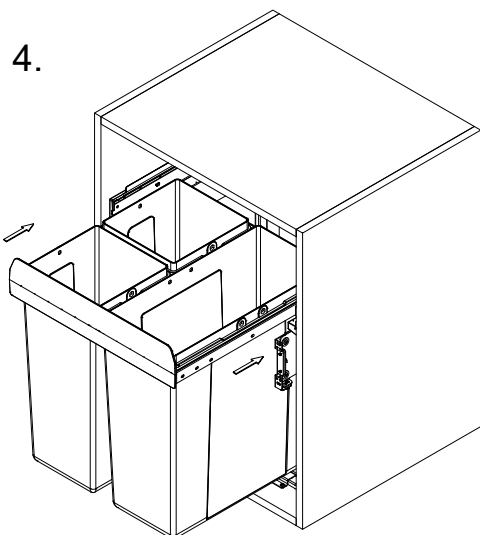

PB-45-MF342X17-60A

| | | |
|---|-------------------|--------|
| 1 | Mocowanie dolne | 4 szt |
| 2 | Wkręty PFO4X16 | 16 szt |
| 3 | Wkręty PFO4X25 | 6 szt |
| 4 | Wkręty PFO4X14 | 8 szt |
| 5 | Tuleja dystansowa | 4 kpl |
| 6 | Wkręty KFO4.5x65 | 4 szt |
| 7 | Mocowanie frontu | 1 kpl |