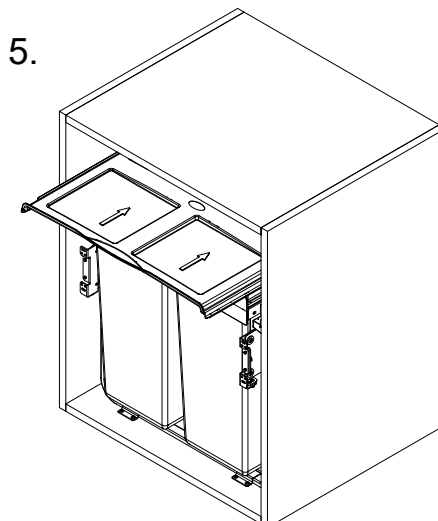

PB-45-MF342X17-60A

| | | |
|---|-------------------|--------|
| 1 | Mocowanie dolne | 4 szt |
| 2 | Wkręty PFO4X16 | 16 szt |
| 3 | Wkręty PFO4X25 | 6 szt |
| 4 | Wkręty PFO4X14 | 8 szt |
| 5 | Tuleja dystansowa | 4 kpl |
| 6 | Wkręty KFO4.5x65 | 4 szt |
| 7 | Mocowanie frontu | 1 kpl |