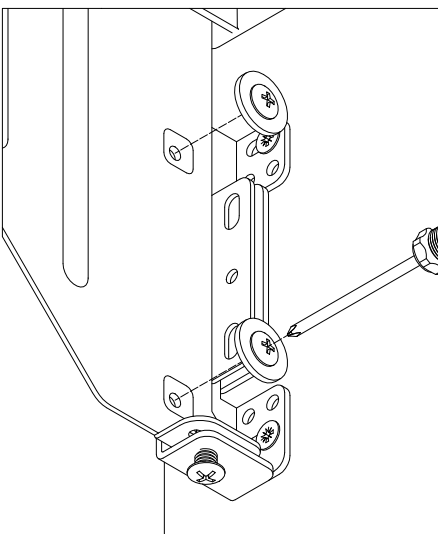

PB-45-MF342X17-60A

| | | |
|---|-------------------|--------|
| 1 | Mocowanie dolne | 4 szt |
| 2 | Wkręty PFO4X16 | 16 szt |
| 3 | Wkręty PFO4X25 | 6 szt |
| 4 | Wkręty PFO4X14 | 8 szt |
| 5 | Tuleja dystansowa | 4 kpl |
| 6 | Wkręty KFO4.5x65 | 4 szt |
| 7 | Mocowanie frontu | 1 kpl |

7.

8.

9.

10.

11.

12.

13.

14.