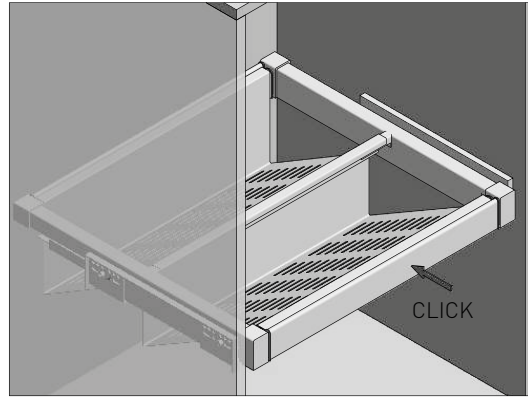

REGULACJA / ADJUSTMENT / РЕГУЛИРОВКА