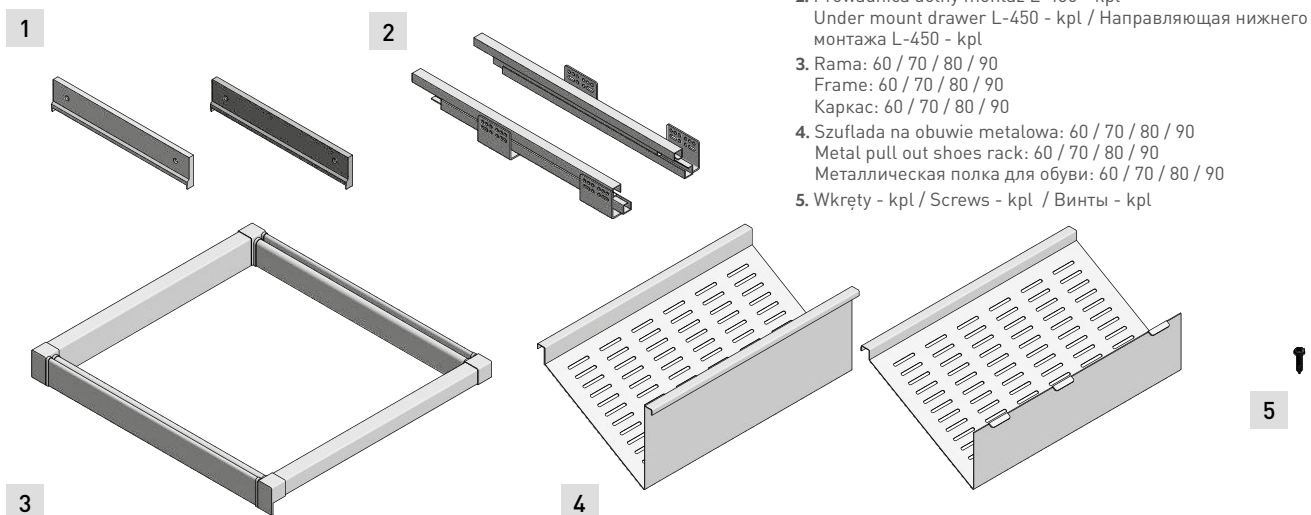

SZUFLADA ELITE NA OBUWIE METALOWA METAL PULL OUT SHOES RACK ELITE МЕТАЛЛИЧЕСКАЯ ПОЛКА ДЛЯ ОБУВИ ELITE

ZASTOSOWANIE / APPLICATION / ПРИМЕНЕНИЕ

Garderoba / Wardrobes / Гардеробы

Szuflada na obuwie metalowa / Metal pull out shoes rack / Металлическая полка для обуви

PARAMETRY / CHARACTERISTICS / ХАРАКТЕРИСТИКИ

PAKOWANIE / PACKING / УПАКОВКА

SKŁAD ZESTAWU / SET INCLUDES / КОМПЛЕКТАЦИЯ

1. Osłona prowadnicy - kpl / Slide cover - kpl / Крышка направляющей - kpl
2. Prowadnica dolny montaż L-450 - kpl
Under mount drawer L-450 - kpl / Направляющая нижнего монтажа L-450 - kpl
3. Rama: 60 / 70 / 80 / 90
Frame: 60 / 70 / 80 / 90
Каркас: 60 / 70 / 80 / 90
4. Szuflada na obuwie metalowa: 60 / 70 / 80 / 90
Metal pull out shoes rack: 60 / 70 / 80 / 90
Металлическая полка для обуви: 60 / 70 / 80 / 90
5. Wkręty - kpl / Screws - kpl / Винты - kpl

	A min./max.			
WG-POBUWM60-10	560 - 618	pełny full полное	biały white белый	stal, tworzywo steel, plastic сталь, пластмасса
WG-POBUWM70-10	660 - 718			
WG-POBUWM80-10	760 - 818			
WG-POBUWM90-10	860 - 918		antracyt anthracite антрацит	
WG-POBUWM60-60	560 - 618			
WG-POBUWM70-60	660 - 718			
WG-POBUWM80-60	760 - 818			
WG-POBUWM90-60	860 - 918			

Wymiary produktu
Product dimensions
Размеры продукта

	S (min/max)
WG-POBUWM60-10	560-618
WG-POBUWM60-60	660-718
WG-POBUWM70-10	760-818
WG-POBUWM70-60	860-918
WG-POBUWM80-10	960-1018
WG-POBUWM80-60	1060-1118
WG-POBUWM90-10	1160-1218
WG-POBUWM90-60	1260-1318