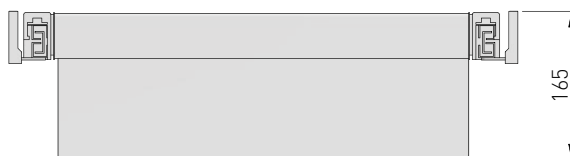

	A min./max.			
WG-POBUWM60-10	560 - 618	pełny full полное	biały white белый	stal, tworzywo steel, plastic сталь, пластмасса
WG-POBUWM70-10	660 - 718			
WG-POBUWM80-10	760 - 818			
WG-POBUWM90-10	860 - 918		antracyt anthracite антрацит	
WG-POBUWM60-60	560 - 618			
WG-POBUWM70-60	660 - 718			
WG-POBUWM80-60	760 - 818			
WG-POBUWM90-60	860 - 918			

PLANOWANIE / PLANNING / ПРОЕКТИРОВАНИЕ

Wymiary zabudowy
Cabinet planning information
Размер установки

Rozstaw otworów montażowych w korpusie
Spacing of mounting holes in the body
Расстояние между монтажными отверстиями в корпусе

Wymiary produktu
Product dimensions
Размеры продукта

	S (min/max)
WG-POBUWM60-10	560-618
WG-POBUWM60-60	660-718
WG-POBUWM70-10	760-818
WG-POBUWM70-60	860-918
WG-POBUWM80-10	960-1018
WG-POBUWM80-60	1060-1118
WG-POBUWM90-10	1160-1218
WG-POBUWM90-60	1260-1318