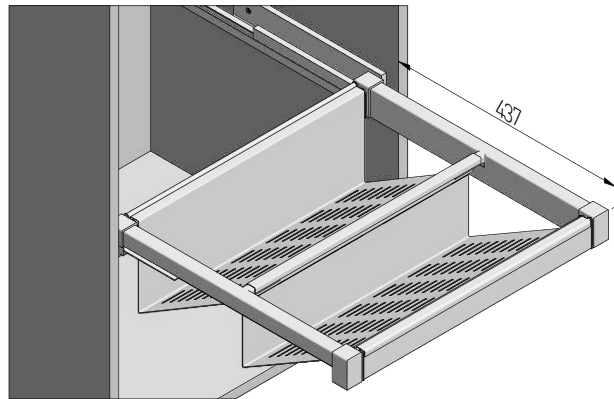

REGULACJA / ADJUSTMENT / РЕГУЛИРОВКА