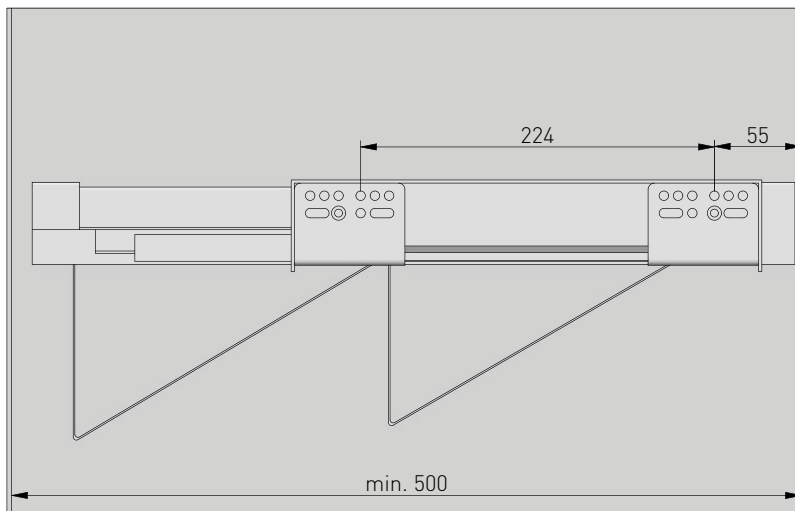

PARAMETRY / CHARACTERISTICS / ХАРАКТЕРИСТИКИ

PAKOWANIE / PACKING / УПАКОВКА

SKŁAD ZESTAWU / SET INCLUDES / КОМПЛЕКТАЦИЯ

1. Osłona prowadnicy - kpl / Slide cover - kpl / Крышка направляющей - kpl
2. Prowadnica dolny montaż L-450 - kpl
Under mount drawer L-450 - kpl / Направляющая нижнего монтажа L-450 - kpl
3. Rama: 60 / 70 / 80 / 90
Frame: 60 / 70 / 80 / 90
Каркас: 60 / 70 / 80 / 90
4. Szuflada na obuwie metalowa: 60 / 70 / 80 / 90
Metal pull out shoes rack: 60 / 70 / 80 / 90
Металлическая полка для обуви: 60 / 70 / 80 / 90
5. Wkręty - kpl / Screws - kpl / Винты - kpl

	A min./max.			
WG-POBUWM60-10	560 - 618	pełny full полное	biały white белый	stal, tworzywo steel, plastic сталь, пластмасса
WG-POBUWM70-10	660 - 718			
WG-POBUWM80-10	760 - 818			
WG-POBUWM90-10	860 - 918		antracyt anthracite антрацит	
WG-POBUWM60-60	560 - 618			
WG-POBUWM70-60	660 - 718			
WG-POBUWM80-60	760 - 818			
WG-POBUWM90-60	860 - 918			

Wymiary produktu
Product dimensions
Размеры продукта

	S (min/max)
WG-POBUWM60-10	560-618
WG-POBUWM60-60	660-718
WG-POBUWM70-10	760-818
WG-POBUWM70-60	860-918
WG-POBUWM80-10	960-1018
WG-POBUWM80-60	1060-1118
WG-POBUWM90-10	1160-1218
WG-POBUWM90-60	1260-1318