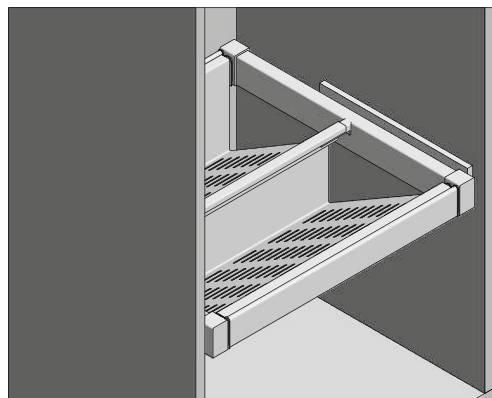

REGULACJA / ADJUSTMENT / РЕГУЛИРОВКА