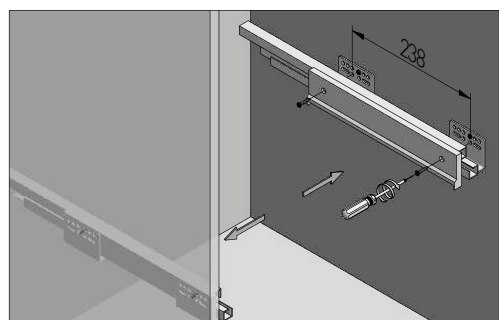

MONTAŻ / ASSEMBLY / УСТАНОВКА