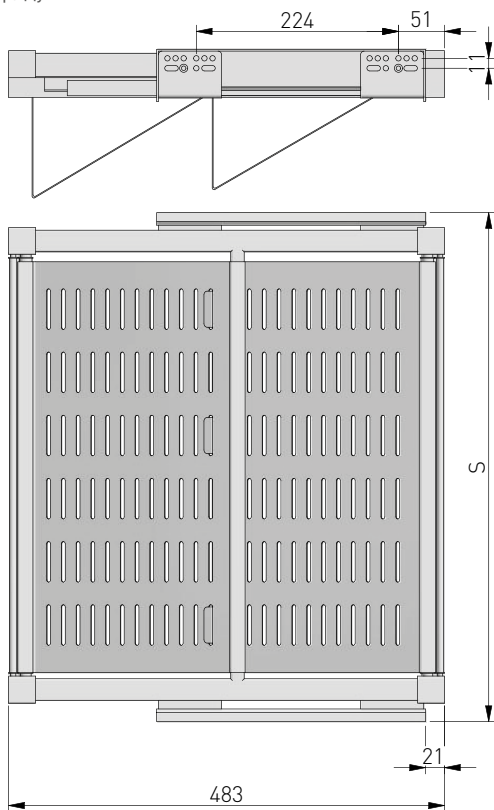

PARAMETRY / CHARACTERISTICS / ХАРАКТЕРИСТИКИ

PAKOWANIE / PACKING / УПАКОВКА

SKŁAD ZESTAWU / SET INCLUDES / КОМПЛЕКТАЦИЯ

1. Osłona prowadnicy - kpl / Slide cover - kpl / Крышка направляющей - kpl
2. Prowadnica dolny montaż L-450 - kpl
Under mount drawer L-450 - kpl / Направляющая нижнего монтажа L-450 - kpl
3. Rama: 60 / 70 / 80 / 90
Frame: 60 / 70 / 80 / 90
Каркас: 60 / 70 / 80 / 90
4. Szuflada na obuwie metalowa: 60 / 70 / 80 / 90
Metal pull out shoes rack: 60 / 70 / 80 / 90
Металлическая полка для обуви: 60 / 70 / 80 / 90
5. Wkręty - kpl / Screws - kpl / Винты - kpl

	A min./max.			
WG-POBUWM60-10	560 - 618	pełny full полное	biały white белый	stal, tworzywo steel, plastic сталь, пластмасса
WG-POBUWM70-10	660 - 718			
WG-POBUWM80-10	760 - 818			
WG-POBUWM90-10	860 - 918		antracyt anthracite антрацит	
WG-POBUWM60-60	560 - 618			
WG-POBUWM70-60	660 - 718			
WG-POBUWM80-60	760 - 818			
WG-POBUWM90-60	860 - 918			

PLANOWANIE / PLANNING / ПРОЕКТИРОВАНИЕ

Wymiary zabudowy
Cabinet planning information
Размер установки

Rozstaw otworów montażowych w korpusie
Spacing of mounting holes in the body
Расстояние между монтажными отверстиями в корпусе

Wymiary produktu
Product dimensions
Размеры продукта

	S (min/max)
WG-POBUWM60-10	560-618
WG-POBUWM60-60	660-718
WG-POBUWM70-10	760-818
WG-POBUWM70-60	860-918
WG-POBUWM80-10	960-1018
WG-POBUWM80-60	1060-1118
WG-POBUWM90-10	1160-1218
WG-POBUWM90-60	1260-1318