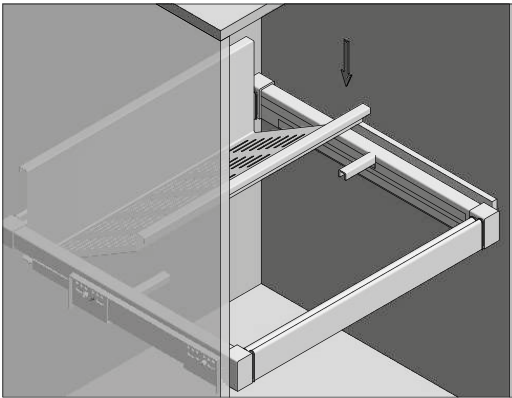

REGULACJA / ADJUSTMENT / РЕГУЛИРОВКА