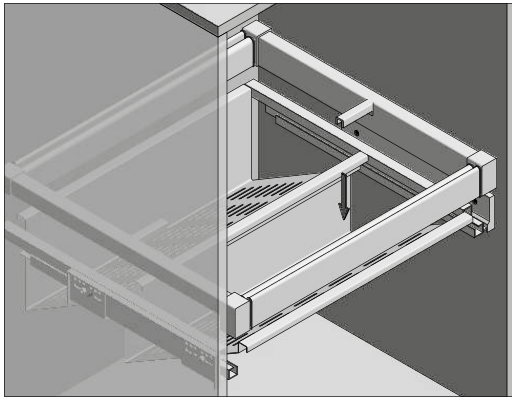

REGULACJA / ADJUSTMENT / РЕГУЛИРОВКА