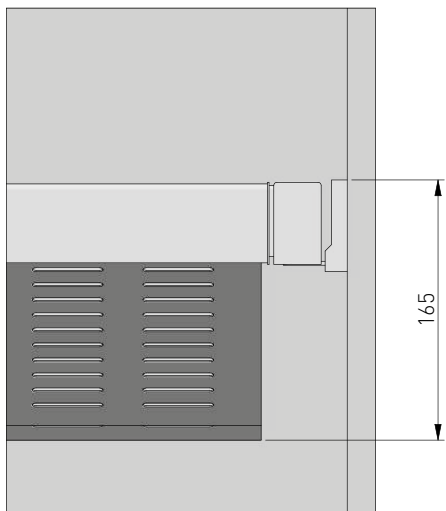

PARAMETRY / CHARACTERISTICS / ХАРАКТЕРИСТИКИ

PAKOWANIE / PACKING / УПАКОВКА

SKŁAD ZESTAWU / SET INCLUDES / КОМПЛЕКТАЦИЯ

1. Osłona prowadnicy - kpl / Slide cover - kpl / Крышка направляющей - kpl
2. Prowadnica dolny montaż L-450 - kpl
Under mount drawer L-450 - kpl / Направляющая нижнего монтажа L-450 - kpl
3. Rama: 60 / 70 / 80 / 90
Frame: 60 / 70 / 80 / 90
Каркас: 60 / 70 / 80 / 90
4. Szuflada na obuwie metalowa: 60 / 70 / 80 / 90
Metal pull out shoes rack: 60 / 70 / 80 / 90
Металлическая полка для обуви: 60 / 70 / 80 / 90
5. Wkręty - kpl / Screws - kpl / Винты - kpl

	A min./max.			
WG-POBUWM60-10	560 - 618	pełny full полное	biały white белый	stal, tworzywo steel, plastic сталь, пластмасса
WG-POBUWM70-10	660 - 718			
WG-POBUWM80-10	760 - 818			
WG-POBUWM90-10	860 - 918		antracyt anthracite антрацит	
WG-POBUWM60-60	560 - 618			
WG-POBUWM70-60	660 - 718			
WG-POBUWM80-60	760 - 818			
WG-POBUWM90-60	860 - 918			

PLANOWANIE / PLANNING / ПРОЕКТИРОВАНИЕ

Wymiary zabudowy
Cabinet planning information
Размер установки

Rozstaw otworów montażowych w korpusie
Spacing of mounting holes in the body
Расстояние между монтажными отверстиями в корпусе

Wymiary produktu
Product dimensions
Размеры продукта

	S (min/max)
WG-POBUWM60-10	560-618
WG-POBUWM60-60	660-718
WG-POBUWM70-10	760-818
WG-POBUWM70-60	860-918
WG-POBUWM80-10	960-1018
WG-POBUWM80-60	1060-1118
WG-POBUWM90-10	1160-1218
WG-POBUWM90-60	1260-1318