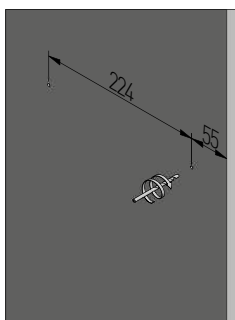

MONTAŻ / ASSEMBLY / УСТАНОВКА