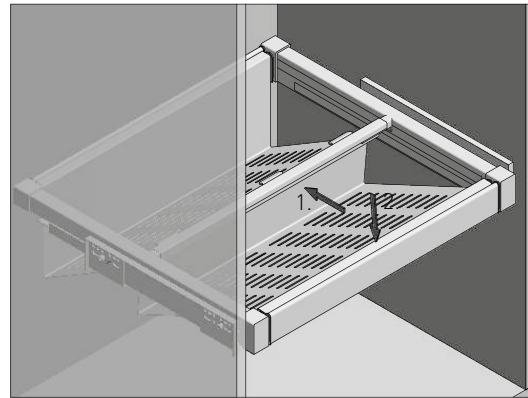

REGULACJA / ADJUSTMENT / РЕГУЛИРОВКА