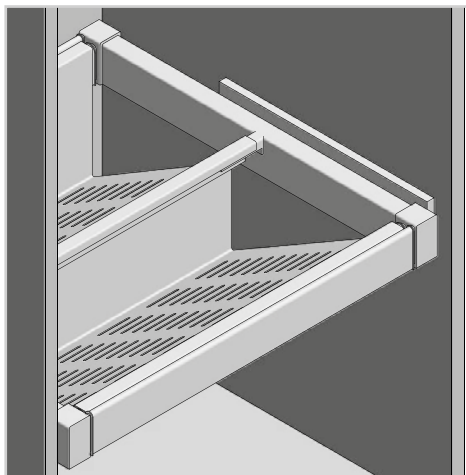

SZUFLADA ELITE NA OBUWIE METALOWA METAL PULL OUT SHOES RACK ELITE МЕТАЛЛИЧЕСКАЯ ПОЛКА ДЛЯ ОБУВИ ELITE

ZASTOSOWANIE / APPLICATION / ПРИМЕНЕНИЕ

Garderoba / Wardrobes / Гардеробы

Szuflada na obuwie metalowa / Metal pull out shoes rack / Металлическая полка для обуви

PARAMETRY / CHARACTERISTICS / ХАРАКТЕРИСТИКИ

PAKOWANIE / PACKING / УПАКОВКА

SKŁAD ZESTAWU / SET INCLUDES / КОМПЛЕКТАЦИЯ

1. Osłona prowadnicy - kpl / Slide cover - kpl / Крышка направляющей - kpl
2. Prowadnica dolny montaż L-450 - kpl
Under mount drawer L-450 - kpl / Направляющая нижнего монтажа L-450 - kpl
3. Rama: 60 / 70 / 80 / 90
Frame: 60 / 70 / 80 / 90
Каркас: 60 / 70 / 80 / 90
4. Szuflada na obuwie metalowa: 60 / 70 / 80 / 90
Metal pull out shoes rack: 60 / 70 / 80 / 90
Металлическая полка для обуви: 60 / 70 / 80 / 90
5. Wkręty - kpl / Screws - kpl / Винты - kpl

	A min./max.			
WG-POBUWM60-10	560 - 618	pełny full полное	biały white белый	stal, tworzywo steel, plastic сталь, пластмасса
WG-POBUWM70-10	660 - 718			
WG-POBUWM80-10	760 - 818			
WG-POBUWM90-10	860 - 918		antracyt anthracite антрацит	
WG-POBUWM60-60	560 - 618			
WG-POBUWM70-60	660 - 718			
WG-POBUWM80-60	760 - 818			
WG-POBUWM90-60	860 - 918			