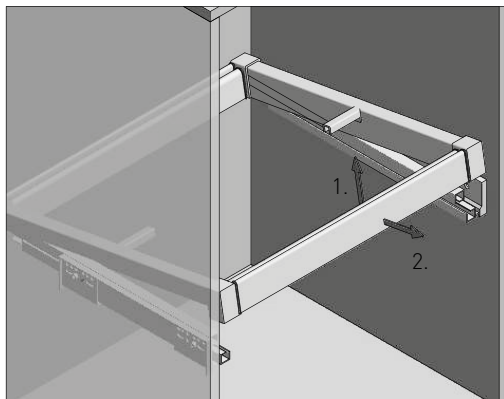

REGULACJA / ADJUSTMENT / РЕГУЛИРОВКА