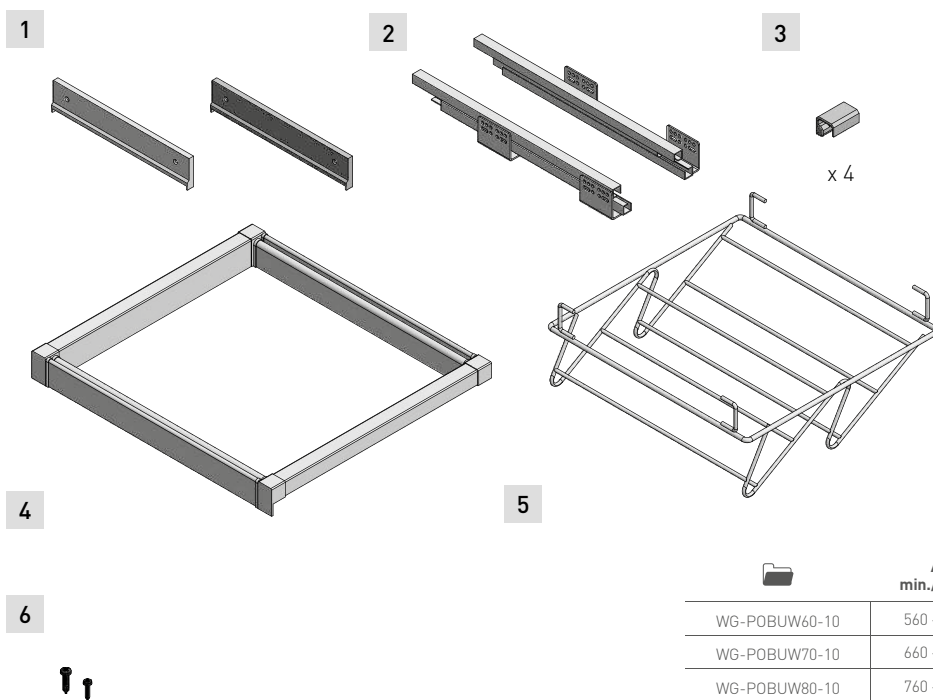

1. Osłona prowadnicy - kpl / Slide cover - kpl / Крышка направляющей - kpl
2. Prowadnica dolny montaż L-450 - kpl / Under mount drawer L-450 - kpl / Направляющая нижнего монтажа L-450 - kpl
3. Mocowanie kosza / End connectors / Концевые крепления
4. Rama: 60 / 70 / 80 / 90 / Frame: 60 / 70 / 80 / 90 / Каркас: 60 / 70 / 80 / 90
5. Szufłada na obuwie: 60 / 70 / 80 / 90 / Pull out shoes rack: 60 / 70 / 80 / 90 / Полка для обуви: 60 / 70 / 80 / 90
6. Wkręty - kpl / Screws - kpl / Винты - kpl

	A min./max.			
WG-POBUW60-10	560 - 618	pełny full полное	biały white белый	stal, tworzywo steel, plastic сталь, пластмасса
WG-POBUW70-10	660 - 718			
WG-POBUW80-10	760 - 818			
WG-POBUW90-10	860 - 918			
WG-POBUW60-60	560 - 618			
WG-POBUW70-60	660 - 718			
WG-POBUW80-60	760 - 818	antracyt anthracite антрацит		
WG-POBUW90-60	860 - 918