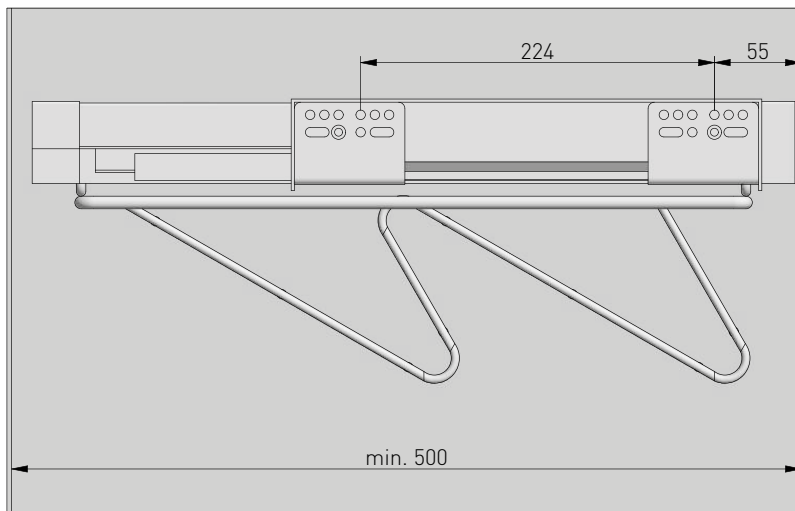

## SKŁAD ZESTAWU / SET INCLUDES / КОМПЛЕКТАЦИЯ

1. Osłona prowadnicy - kpl / Slide cover - kpl / Крышка направляющей - kpl
2. Prowadnica dolny montaż L-450 - kpl / Under mount drawer L-450 - kpl / Направляющая нижнего монтажа L-450 - kpl
3. Mocowanie kosza / End connectors / Концевые крепления
4. Rama: 60 / 70 / 80 / 90 / Frame: 60 / 70 / 80 / 90 / Каркас: 60 / 70 / 80 / 90
5. Szufłada na obuwie: 60 / 70 / 80 / 90 / Pull out shoes rack: 60 / 70 / 80 / 90 / Полка для обуви: 60 / 70 / 80 / 90
6. Wkręty - kpl / Screws - kpl / Винты - kpl

	A min./max.			
WG-POBUW60-10	560 - 618	pełny full полное	biały white белый	stal, tworzywo steel, plastic сталь, пластмасса
WG-POBUW70-10	660 - 718			
WG-POBUW80-10	760 - 818			
WG-POBUW90-10	860 - 918			
WG-POBUW60-60	560 - 618			
WG-POBUW70-60	660 - 718			
WG-POBUW80-60	760 - 818	antracyt anthracite антрацит		
WG-POBUW90-60	860 - 918			

Wymiary produktu  
Product dimensions  
Размеры продукта

	S (min/max)
WG-POBUW60-10	560-618
WG-POBUW60-60	
WG-POBUW70-10	660-718
WG-POBUW70-60	
WG-POBUW80-10	760-818
WG-POBUW80-60	
WG-POBUW90-10	860-918
WG-POBUW90-60	