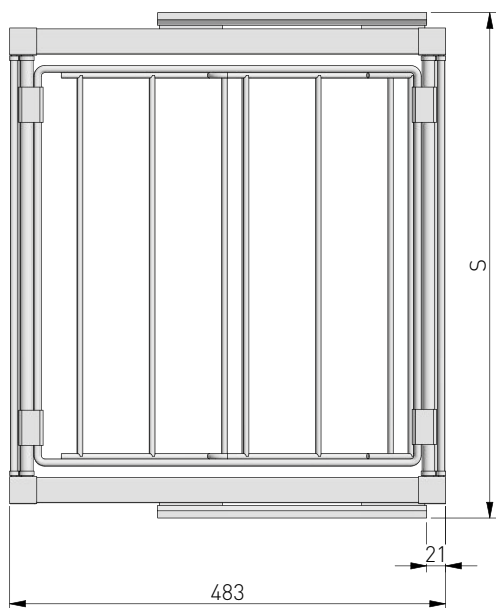

	A min./max.			
WG-POBUW60-10	560 - 618	pełny full полное	biały white белый	stal, tworzywo steel, plastic сталь, пластмасса
WG-POBUW70-10	660 - 718			
WG-POBUW80-10	760 - 818			
WG-POBUW90-10	860 - 918			
WG-POBUW60-60	560 - 618			
WG-POBUW70-60	660 - 718			
WG-POBUW80-60	760 - 818	antracyt anthracite антрацит		
WG-POBUW90-60	860 - 918			

PLANOWANIE / PLANNING / ПРОЕКТИРОВАНИЕ

Wymiary zabudowy  
Cabinet planning information  
Размер установки

Rozstaw otworów montażowych w korpusie  
Spacing of mounting holes in the body  
Расстояние между монтажными отверстиями в корпусе

Wymiary produktu  
Product dimensions  
Размеры продукта

	S (min/max)
WG-POBUW60-10	560-618
WG-POBUW60-60	
WG-POBUW70-10	660-718
WG-POBUW70-60	
WG-POBUW80-10	760-818
WG-POBUW80-60	
WG-POBUW90-10	860-918
WG-POBUW90-60	