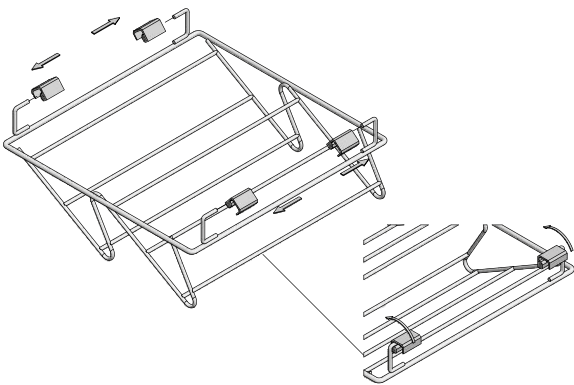

REGULACJA / ADJUSTMENT / РЕГУЛИРОВКА