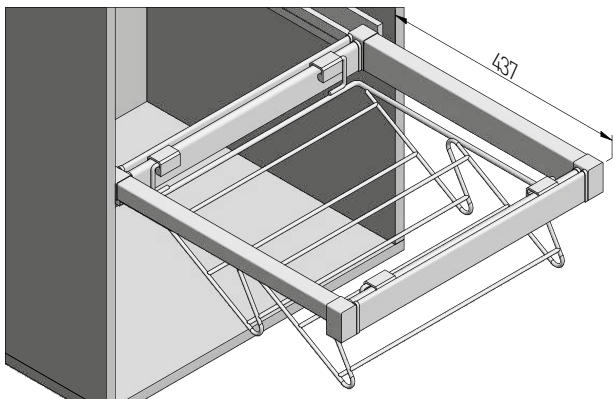

REGULACJA / ADJUSTMENT / РЕГУЛИРОВКА