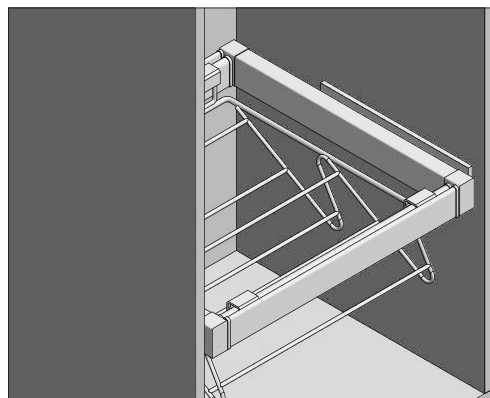

REGULACJA / ADJUSTMENT / РЕГУЛИРОВКА