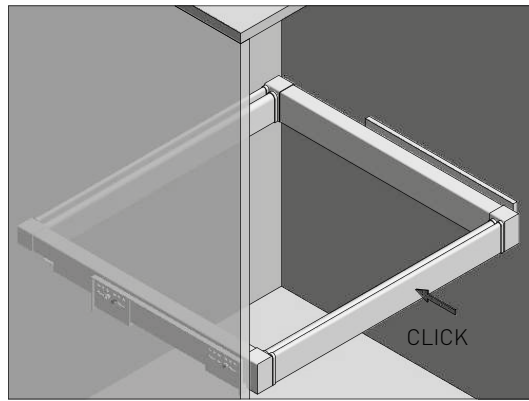

REGULACJA / ADJUSTMENT / РЕГУЛИРОВКА