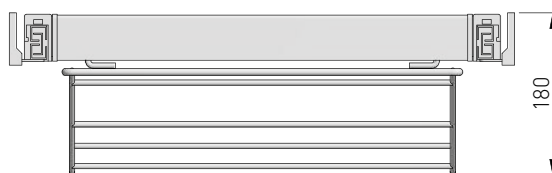

## SKŁAD ZESTAWU / SET INCLUDES / КОМПЛЕКТАЦИЯ

1. Osłona prowadnicy - kpl / Slide cover - kpl / Крышка направляющей - kpl
2. Prowadnica dolny montaż L-450 - kpl / Under mount drawer L-450 - kpl / Направляющая нижнего монтажа L-450 - kpl
3. Mocowanie kosza / End connectors / Концевые крепления
4. Rama: 60 / 70 / 80 / 90 / Frame: 60 / 70 / 80 / 90 / Каркас: 60 / 70 / 80 / 90
5. Szufłada na obuwie: 60 / 70 / 80 / 90 / Pull out shoes rack: 60 / 70 / 80 / 90 / Полка для обуви: 60 / 70 / 80 / 90
6. Wkręty - kpl / Screws - kpl / Винты - kpl

	A min./max.			
WG-POBUW60-10	560 - 618	pełny full полное	biały white белый	stal, tworzywo steel, plastic сталь, пластмасса
WG-POBUW70-10	660 - 718			
WG-POBUW80-10	760 - 818			
WG-POBUW90-10	860 - 918			
WG-POBUW60-60	560 - 618			
WG-POBUW70-60	660 - 718			
WG-POBUW80-60	760 - 818	antracyt anthracite антрацит		
WG-POBUW90-60	860 - 918			

PLANOWANIE / PLANNING / ПРОЕКТИРОВАНИЕ

Wymiary zabudowy  
Cabinet planning information  
Размер установки

Rozstaw otworów montażowych w korpusie  
Spacing of mounting holes in the body  
Расстояние между монтажными отверстиями в корпусе

Wymiary produktu  
Product dimensions  
Размеры продукта

	S (min/max)
WG-POBUW60-10	560-618
WG-POBUW60-60	
WG-POBUW70-10	660-718
WG-POBUW70-60	
WG-POBUW80-10	760-818
WG-POBUW80-60	
WG-POBUW90-10	860-918
WG-POBUW90-60	