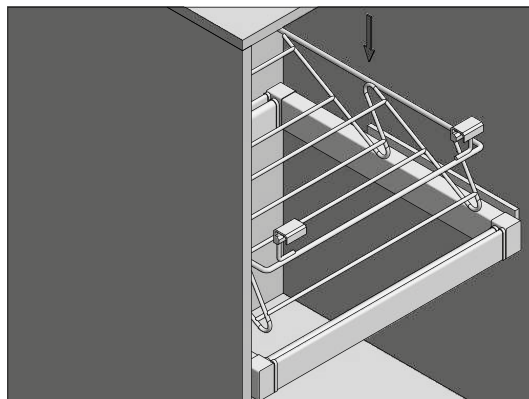

REGULACJA / ADJUSTMENT / РЕГУЛИРОВКА