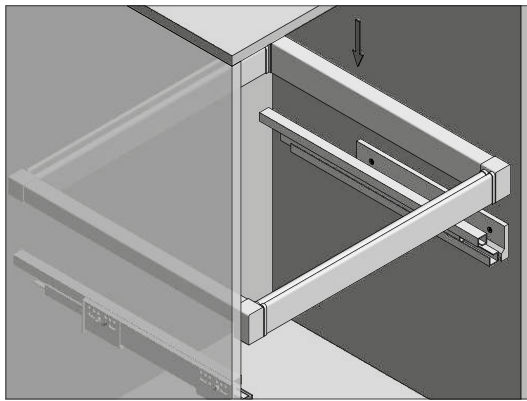

REGULACJA / ADJUSTMENT / РЕГУЛИРОВКА