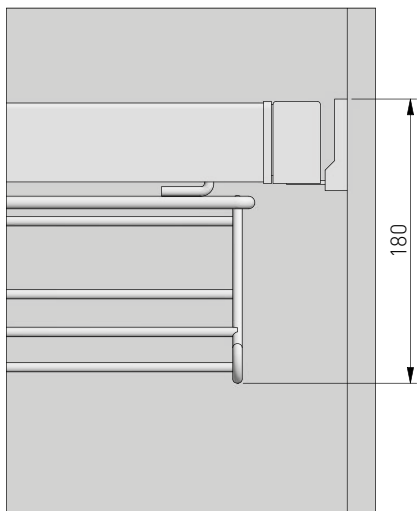

## SKŁAD ZESTAWU / SET INCLUDES / КОМПЛЕКТАЦИЯ

1. Osłona prowadnicy - kpl / Slide cover - kpl / Крышка направляющей - kpl
2. Prowadnica dolny montaż L-450 - kpl / Under mount drawer L-450 - kpl / Направляющая нижнего монтажа L-450 - kpl
3. Mocowanie kosza / End connectors / Концевые крепления
4. Rama: 60 / 70 / 80 / 90 / Frame: 60 / 70 / 80 / 90 / Каркас: 60 / 70 / 80 / 90
5. Szufłada na obuwie: 60 / 70 / 80 / 90 / Pull out shoes rack: 60 / 70 / 80 / 90 / Полка для обуви: 60 / 70 / 80 / 90
6. Wkręty - kpl / Screws - kpl / Винты - kpl

	A min./max.			
WG-POBUW60-10	560 - 618	pełny full полное	biały white белый	stal, tworzywo steel, plastic сталь, пластмасса
WG-POBUW70-10	660 - 718			
WG-POBUW80-10	760 - 818			
WG-POBUW90-10	860 - 918			
WG-POBUW60-60	560 - 618			
WG-POBUW70-60	660 - 718			
WG-POBUW80-60	760 - 818	antracyt anthracite антрацит		
WG-POBUW90-60	860 - 918			

PLANOWANIE / PLANNING / ПРОЕКТИРОВАНИЕ

Wymiary zabudowy  
Cabinet planning information  
Размер установки

Rozstaw otworów montażowych w korpusie  
Spacing of mounting holes in the body  
Расстояние между монтажными отверстиями в корпусе

Wymiary produktu  
Product dimensions  
Размеры продукта

	S (min/max)
WG-POBUW60-10	560-618
WG-POBUW60-60	
WG-POBUW70-10	660-718
WG-POBUW70-60	
WG-POBUW80-10	760-818
WG-POBUW80-60	
WG-POBUW90-10	860-918
WG-POBUW90-60	