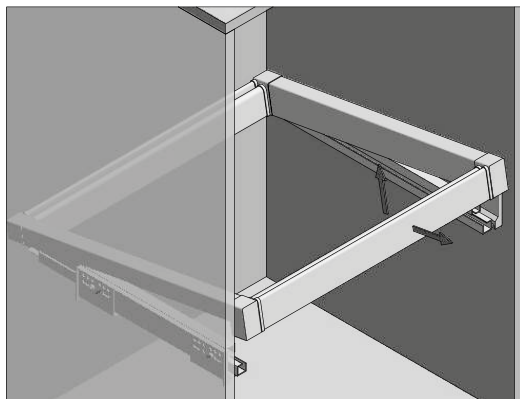

REGULACJA / ADJUSTMENT / РЕГУЛИРОВКА