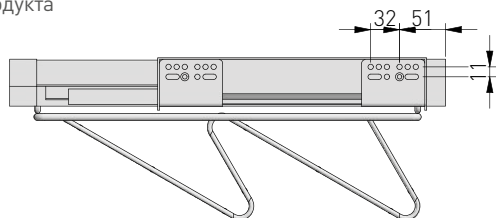

## SKŁAD ZESTAWU / SET INCLUDES / КОМПЛЕКТАЦИЯ

1. Osłona prowadnicy - kpl / Slide cover - kpl / Крышка направляющей - kpl
2. Prowadnica dolny montaż L-450 - kpl / Under mount drawer L-450 - kpl / Направляющая нижнего монтажа L-450 - kpl
3. Mocowanie kosza / End connectors / Концевые крепления
4. Rama: 60 / 70 / 80 / 90 / Frame: 60 / 70 / 80 / 90 / Каркас: 60 / 70 / 80 / 90
5. Szufłada na obuwie: 60 / 70 / 80 / 90 / Pull out shoes rack: 60 / 70 / 80 / 90 / Полка для обуви: 60 / 70 / 80 / 90
6. Wkręty - kpl / Screws - kpl / Винты - kpl

	A min./max.			
WG-POBUW60-10	560 - 618	pełny full полное	biały white белый	stal, tworzywo steel, plastic сталь, пластмасса
WG-POBUW70-10	660 - 718			
WG-POBUW80-10	760 - 818			
WG-POBUW90-10	860 - 918			
WG-POBUW60-60	560 - 618			
WG-POBUW70-60	660 - 718			
WG-POBUW80-60	760 - 818	antracyt anthracite антрацит		
WG-POBUW90-60	860 - 918			

PLANOWANIE / PLANNING / ПРОЕКТИРОВАНИЕ

Wymiary zabudowy  
Cabinet planning information  
Размер установки

Rozstaw otworów montażowych w korpusie  
Spacing of mounting holes in the body  
Расстояние между монтажными отверстиями в корпусе

Wymiary produktu  
Product dimensions  
Размеры продукта

	S (min/max)
WG-POBUW60-10	560-618
WG-POBUW60-60	
WG-POBUW70-10	660-718
WG-POBUW70-60	
WG-POBUW80-10	760-818
WG-POBUW80-60	
WG-POBUW90-10	860-918
WG-POBUW90-60	