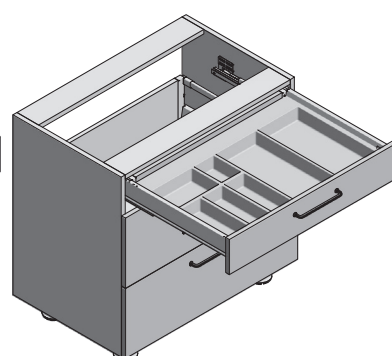

Moden Box Pro