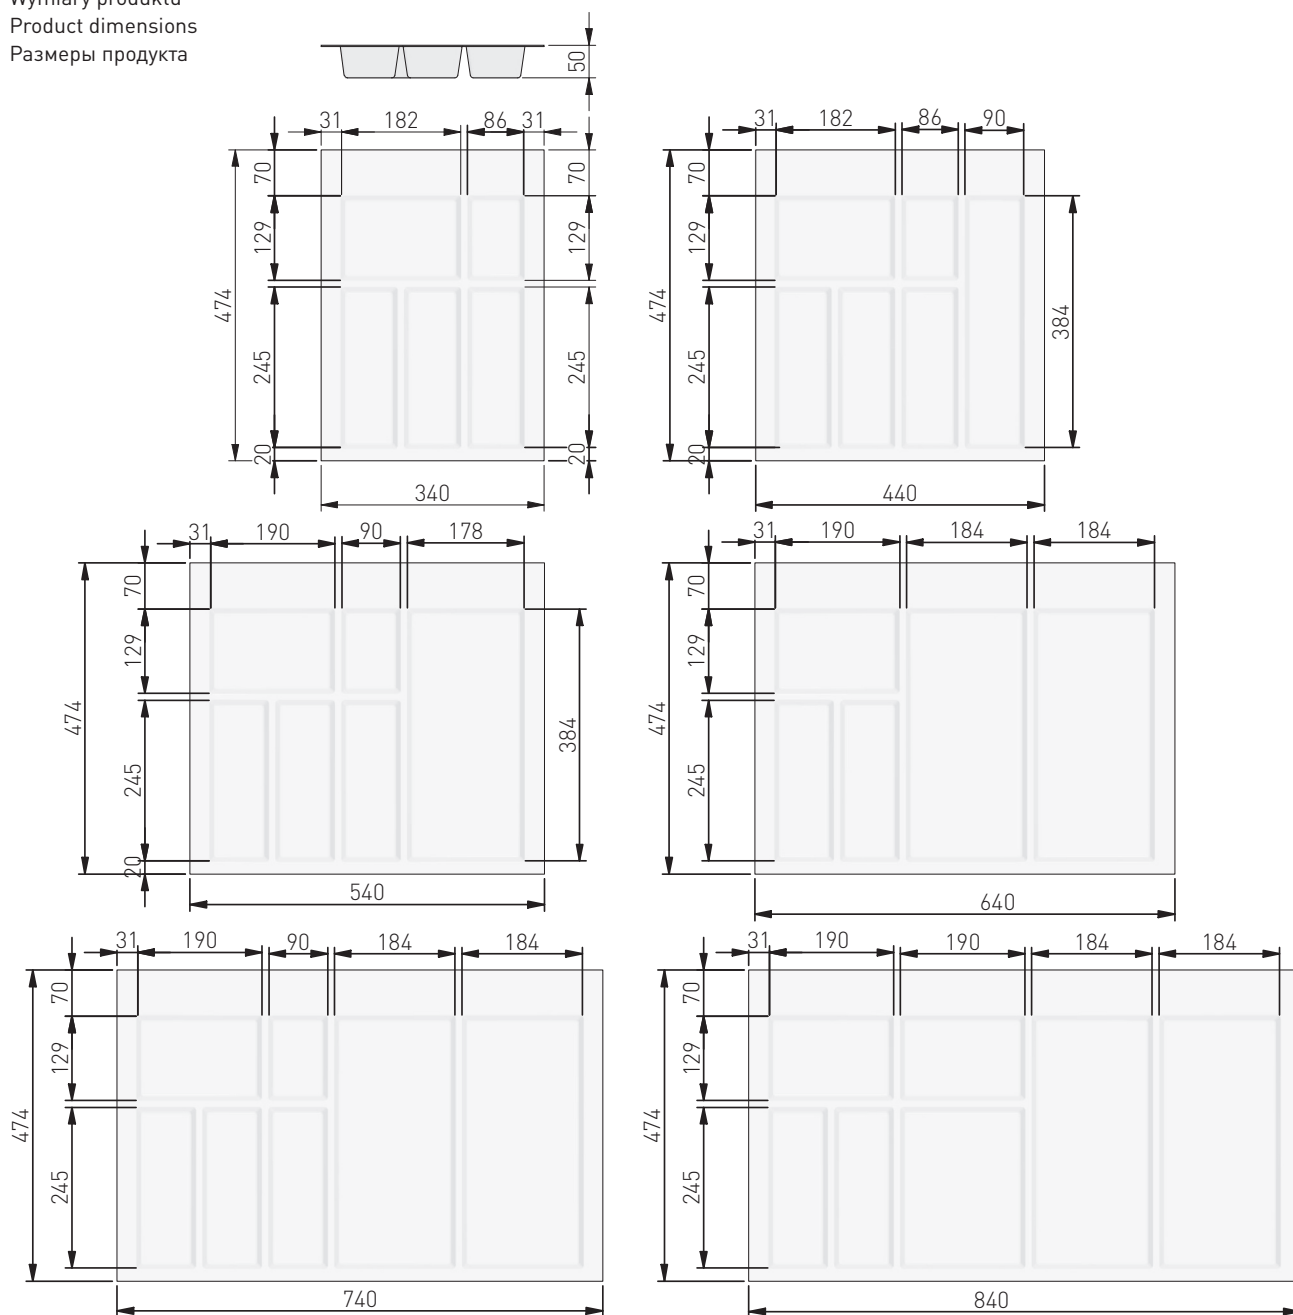

WKŁAD NA SZTUĆCE AXISPACE CUTLERY INSERT AXISPACE ЛОТОК ДЛЯ СТОЛОВЫХ ПРИБОРОВ AXISPACE

PARAMETRY / CHARACTERISTICS / ХАРАКТЕРИСТИКИ

- dostępne kolory: biały/antracyt/czarny
available colours: white/antracite/black
доступные цвета: белый/антрацит/чёрный
- materiał: tworzywo
material: plastic
материал: пластик
- kompatybilne z Modern Box, Modern Box Pro, Axis Pro i szufladami innych producentów
compatible with Modern Box, Modern Box Pro, Axis Pro and other manufacturers' drawers
подходит для Modern Box, AxisPro, MBPro и других выдвигаемых ящиков
- do szafek o szerokości 400, 500, 600, 800, 900 mm
for cabinets 400, 500, 600, 800, 900 mm wide
для корпусов шириной 400, 500, 600, 700, 800, 900 мм
- do głębokości: 450/500 mm
to a depth of: 450/500 mm
для глубины 450/500 мм

Wymiary produktu
Product dimensions
Размеры продукта

1

2

3

4

Wygląd z szufladą wewnętrzną:
Image with internal drawer:
Иллюстрация с внутренним ящиком:

Wygląd z szufladą standardową:
Image with standart drawer:
Иллюстрация со стандартным ящиком: