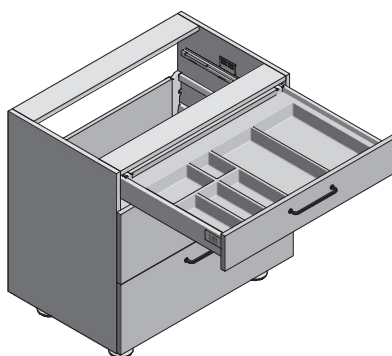

WKŁAD NA SZTUĆCE AXISPACE CUTLERY INSERT AXISPACE ЛОТОК ДЛЯ СТОЛОВЫХ ПРИБОРОВ AXISPACE

PARAMETRY / CHARACTERISTICS / ХАРАКТЕРИСТИКИ

- dostępne kolory: biały/antracyt/czarny
  available colours: white/antracite/black
  доступные цвета: белый/антрацит/чёрный
- materiał: tworzywo
  material: plastic
  материал: пластик
- kompatybilne z Modern Box, Modern Box Pro, Axis Pro i szufladami innych producentów
  compatible with Modern Box, Modern Box Pro, Axis Pro and other manufacturers' drawers
  подходит для Modern Box, AxisPro, MBPro и других выдвигаемых ящиков
- do szafek o szerokości 400, 500, 600, 800, 900 mm
  for cabinets 400, 500, 600, 800, 900 mm wide
  для корпусов шириной 400, 500, 600, 700, 800, 900 мм
- do głębokości: 450/500 mm
  to a depth of: 450/500 mm
  для глубины 450/500 мм

Powiązane produkty
Related products
Сопутствующие продукты

PAKOWANIE / PACKING / УПАКОВКА

FRIENDLY

MA-MATA-1-10	mm	biały / white / белый	tworzywo plastic пластмасса
MA-MATA-1-20	5000 x480	czarny / black / чёрный	
MA-MATA-1-60		antracyt / anthracite / антрацит	

POWIĄZANE PRODUKTY / RELATED PRODUCTS / СОПУТСТВУЮЩИЕ ПРОДУКТЫ

Moden Box

SKŁAD ZESTAWU / SET INCLUDES / КОМПЛЕКТАЦИЯ