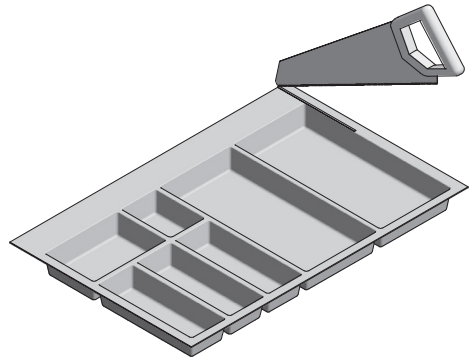

POWIĄZANE PRODUKTY / RELATED PRODUCTS / СОПУТСТВУЮЩИЕ ПРОДУКТЫ

Axis Pro

Moden Box

Moden Box Pro

SKŁAD ZESTAWU / SET INCLUDES / КОМПЛЕКТАЦИЯ

	mm		
WK-SZ-AS-400-10	400	biały / white / белый	tworzywo sztuczne plastic пластик
WK-SZ-AS-400-60		antracyt / anthracite / антрацит	
WK-SZ-AS-400-20		czarny / black / чёрный	
WK-SZ-AS-500-10	500	biały / white / белый	
WK-SZ-AS-500-60		antracyt / anthracite / антрацит	
WK-SZ-AS-500-20		czarny / black / чёрный	
WK-SZ-AS-600-10	600	biały / white / белый	
WK-SZ-AS-600-60		antracyt / anthracite / антрацит	
WK-SZ-AS-600-20		czarny / black / чёрный	
WK-SZ-AS-700-10	700	biały / white / белый	
WK-SZ-AS-700-60		antracyt / anthracite / антрацит	
WK-SZ-AS-700-20		czarny / black / чёрный	
WK-SZ-AS-800-10	800	biały / white / белый	
WK-SZ-AS-800-60		antracyt / anthracite / антрацит	
WK-SZ-AS-800-20		czarny / black / чёрный	
WK-SZ-AS-900-10	900	biały / white / белый	
WK-SZ-AS-900-60		antracyt / anthracite / антрацит	
WK-SZ-AS-900-20		czarny / black / чёрный	

Wymiary produktu
Product dimensions
Размеры продукта

1

2

3

4

Wygląd z szufladą wewnętrzną:
Image with internal drawer:
Иллюстрация с внутренним ящиком:

Wygląd z szufladą standardową:
Image with standart drawer:
Иллюстрация со стандартным ящиком: