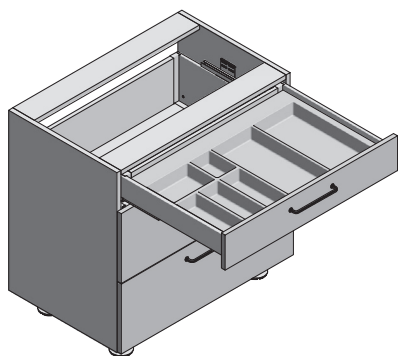

POWIĄZANE PRODUKTY / RELATED PRODUCTS / СОПУТСТВУЮЩИЕ ПРОДУКТЫ

Axis Pro