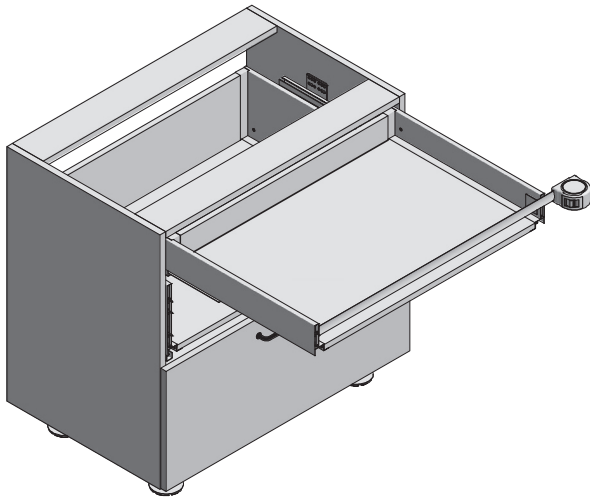

WKŁAD NA SZTUĆCE AXISPACE CUTLERY INSERT AXISPACE ЛОТОК ДЛЯ СТОЛОВЫХ ПРИБОРОВ AXISPACE

PARAMETRY / CHARACTERISTICS / ХАРАКТЕРИСТИКИ

- dostępne kolory: biały/antracyt/czarny
available colours: white/antracite/black
доступные цвета: белый/антрацит/чёрный
- materiał: tworzywo
material: plastic
материал: пластик
- kompatybilne z Modern Box, Modern Box Pro, Axis Pro i szufladami innych producentów
compatible with Modern Box, Modern Box Pro, Axis Pro and other manufacturers' drawers
подходит для Modern Box, AxisPro, MBPro и других выдвигаемых ящиков
- do szafek o szerokości 400, 500, 600, 800, 900 mm
for cabinets 400, 500, 600, 800, 900 mm wide
для корпусов шириной 400, 500, 600, 700, 800, 900 мм
- do głębokości: 450/500 mm
to a depth of: 450/500 mm
для глубины 450/500 мм

Wymiary produktu
Product dimensions
Размеры продукта

1

2

3

4

Wygląd z szufladą wewnętrzną:
Image with internal drawer:
Иллюстрация с внутренним ящиком:

Wygląd z szufladą standardową:
Image with standart drawer:
Иллюстрация со стандартным ящиком: