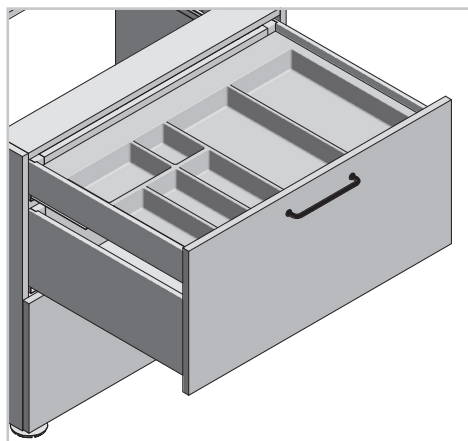

WKŁAD NA SZTUĆCE AXISPACE CUTLERY INSERT AXISPACE ЛОТОК ДЛЯ СТОЛОВЫХ ПРИБОРОВ AXISPACE

PARAMETRY / CHARACTERISTICS / ХАРАКТЕРИСТИКИ

- dostępne kolory: biały/antracyt/czarny
available colours: white/antracite/black
доступные цвета: белый/антрацит/чёрный
- materiał: tworzywo
material: plastic
материал: пластик
- kompatybilne z Modern Box, Modern Box Pro, Axis Pro i szufladami innych producentów
compatible with Modern Box, Modern Box Pro, Axis Pro and other manufacturers' drawers
подходит для Modern Box, AxisPro, MBPro и других выдвигаемых ящиков
- do szafek o szerokości 400, 500, 600, 800, 900 mm
for cabinets 400, 500, 600, 800, 900 mm wide
для корпусов шириной 400, 500, 600, 700, 800, 900 мм
- do głębokości: 450/500 mm
to a depth of: 450/500 mm
для глубины 450/500 мм

Wymiary produktu
Product dimensions
Размеры продукта

1

2

3

4

Wygląd z szufladą wewnętrzną:
Image with internal drawer:
Иллюстрация с внутренним ящиком:

Wygląd z szufladą standardową:
Image with standart drawer:
Иллюстрация со стандартным ящиком: