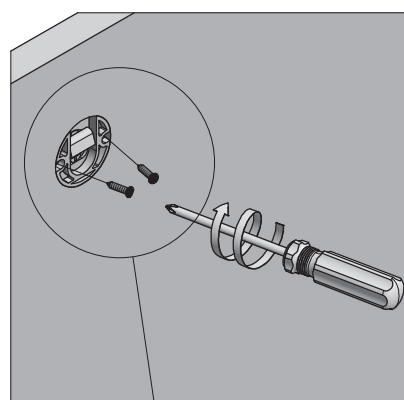

MONTAŻ / MOUNTING / МОНТАЖ