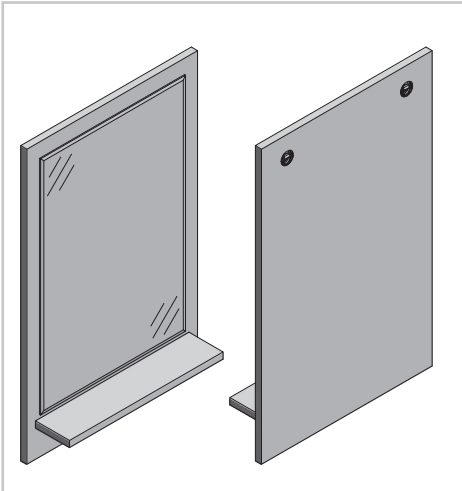

Zawieszka meblowa Ø35 Hanging brackets Ø35 Навес мебельный Ø35

ZASTOSOWANIE / APPLICATION / ПРИМЕНЕНИЕ

- lustra / mirrors / зеркала
- panele / timber boards / плиты древоподобные

PARAMETRY / CHARACTERISTICS / ХАРАКТЕРИСТИКИ

PAKOWANIE / PACKING / УПАКОВКА

SKŁAD ZESTAWU / SET INCLUDES / КОМПЛЕКТАЦИЯ

Widok z tyłu / back view / вид сзади

Widok z przodu / front view / вид спереди

	
ZK-ZAWMIMOSR-30	Zawieszka mimośrodowa regulowana / Hanging brackets with worm screw / Навес мебельный с эксцентриком