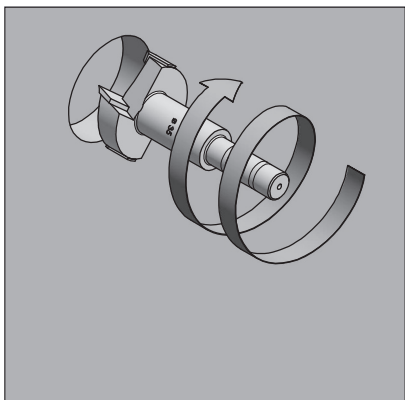

MONTAŻ / MOUNTING / МОНТАЖ