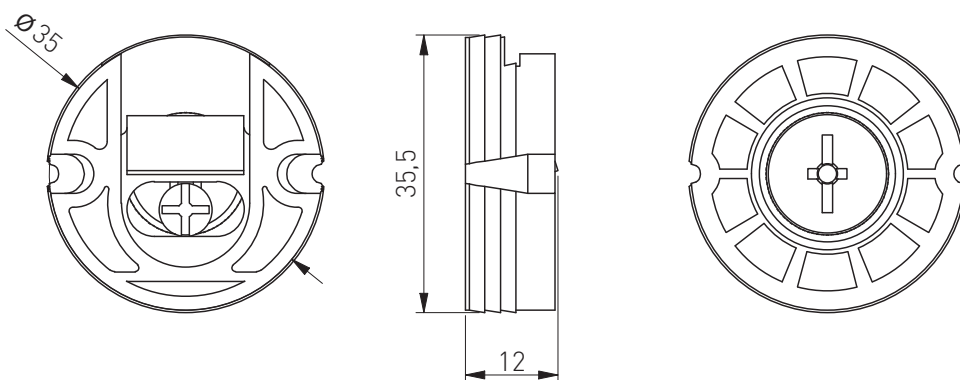

WYMIARY PRODUKTU / PRODUCT DIMENSIONS / РАЗМЕРЫ ПРОДУКТА