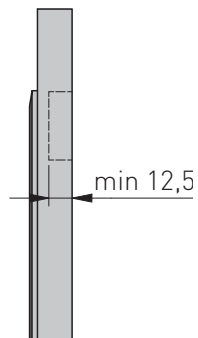

PAKOWANIE / PACKING / УПАКОВКА

SKŁAD ZESTAWU / SET INCLUDES / КОМПЛЕКТАЦИЯ

Widok z tyłu / back view / вид сзади

Widok z przodu / front view / вид спереди

	
ZK-ZAWMIMOSR-30	Zawieszka mimośrodowa regulowana / Hanging brackets with worm screw / Навес мебельный с эксцентриком

PLANOWANIE / PLANNING / ПРОЕКТИРОВАНИЕ

WYMIARY PRODUKTU / PRODUCT DIMENSIONS / РАЗМЕРЫ ПРОДУКТА

MONTAŻ / MOUNTING / МОНТАЖ

REGULACJA / ADJUSTMENT / РЕГУЛИРОВКА