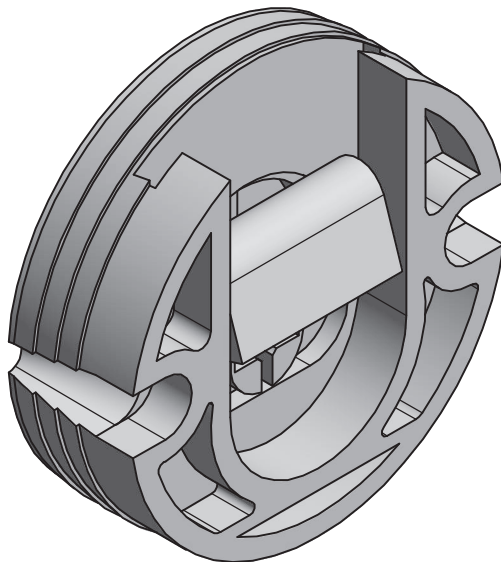

Zawieszka meblowa Ø35 Hanging brackets Ø35 Навес мебельный Ø35

ZASTOSOWANIE / APPLICATION / ПРИМЕНЕНИЕ

- lustra / mirrors / зеркала
- panele / timber boards / плиты древоподобные

PARAMETRY / CHARACTERISTICS / ХАРАКТЕРИСТИКИ

PAKOWANIE / PACKING / УПАКОВКА

SKŁAD ZESTAWU / SET INCLUDES / КОМПЛЕКТАЦИЯ

Widok z tyłu / back view / вид сзади

Widok z przodu / front view / вид спереди

	
ZK-ZAWMIMOSR-30	Zawieszka mimośrodowa regulowana / Hanging brackets with worm screw / Навес мебельный с эксцентриком