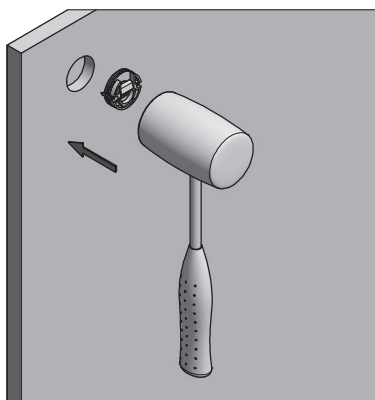

MONTAŻ / MOUNTING / МОНТАЖ