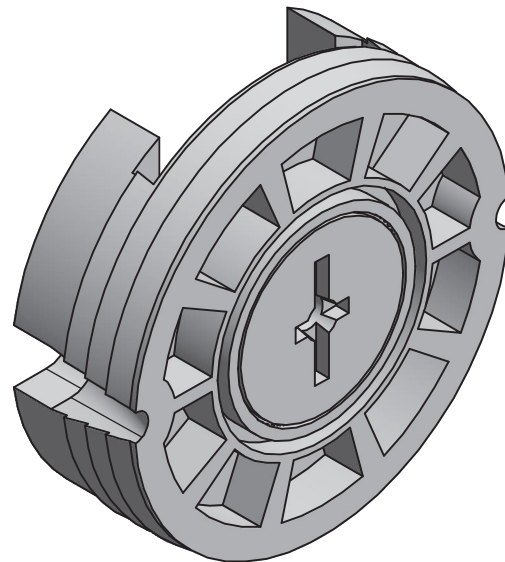

Zawieszka meblowa Ø35 Hanging brackets Ø35 Навес мебельный Ø35

ZASTOSOWANIE / APPLICATION / ПРИМЕНЕНИЕ

- lustra / mirrors / зеркала
- panele / timber boards / плиты древоподобные

PARAMETRY / CHARACTERISTICS / ХАРАКТЕРИСТИКИ

PAKOWANIE / PACKING / УПАКОВКА

SKŁAD ZESTAWU / SET INCLUDES / КОМПЛЕКТАЦИЯ

Widok z tyłu / back view / вид сзади

Widok z przodu / front view / вид спереди

	
ZK-ZAWMIMOSR-30	Zawieszka mimośrodowa regulowana / Hanging brackets with worm screw / Навес мебельный с эксцентриком