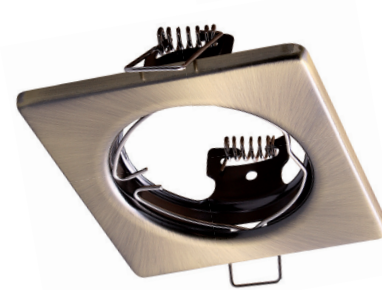

PL Sufitowa oprawa punktowa
 EN Ceiling spot light fixture
 RU Потолочный точечный светильник
 DE Decken-Punktleuchte
 HU Mennyezeti spot lámpatest

PARMA

OP-PAST2-01

OP-PAST2-02

OP-PAST2-10

OP-PAST2-21

OP-PAST2-30

MR16

GZ-MR16-0000

Powiązane produkty:
 Related products:
 Связанных с ними продуктов:
 Verwandte Produkte:
 Kapcsolodo termek:

| | | | | |
|-------------|---|--|------|---------------|
| OP-PAST2-01 | stal steel сталь Stahl acél | chrom, chrome, хром, Chrom, króm | 50 g | 5901867101594 |
| OP-PAST2-02 | | inox, inox, inox, Inox, inox | | 5901867101587 |
| OP-PAST2-10 | | biały, white, белый, weiß, fehér | | 5901867101693 |
| OP-PAST2-21 | | czarny chrom, black chrome, черный хром, schwarz Chrom, fekete króm | | 5901867101600 |
| OP-PAST2-30 | | patyna, weathered, патина, Patina, patina | | 5901867101570 |