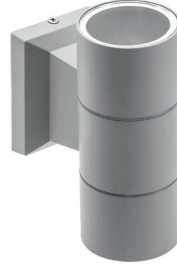

PL Oprawa elewacyjna
EN Facade luminaire
RU Фасадный светильник
DE Fassadenleuchte
HU Homlokzati lámpatest

BALEO

LD-BA2E27-00

LD-BA2GU10-0M

LD-BA2E27-00

LD-BA2GU10-0M

INFO

LD-BA2E27-00	2 x max 40 W	E27	stop aluminium; szkło hartowane, aluminium alloy; tempered glass, сплав алюминия; закаленное стекло, Aluminiumlegierung; gehärtetes Glas, aluminium öntvény; hőkezelt üveg	szary, grey, серый, grau, szürke	dwukierunkowa, bidirectional, двунаправленный, bidirektional, kétirányú	900 g	5901867136930
LD-BA2GU10-0M	2 x max 10 W	GU10				400 g	5901867136893

PL Oprawa elewacyjna
EN Facade luminaire
RU Фасадный светильник
DE Fassadenleuchte
HU Homlokzati lámpatest

BALEO

LD-BALE27-00

LD-BALGU10-0S

LD-BALE27-00

LD-BALGU10-0S

INFO

LD-BALGU10-0S	1 x max 10 W	GU10	stop aluminium; szkło hartowane, aluminium alloy; tempered glass, сплав алюминия; закаленное стекло, Aluminiumlegierung; gehärtetes Glas, aluminium öntvény; hőkezelt üveg	szary, grey, серый, grau, szürke	jednokierunkowa, unidirectional, однонаправленный, unidirektional, egyirányú	300 g	5901867136879
LD-BALE27-00	1 x max 40 W	E27				600 g	5901867136916