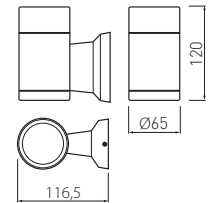

PL Oprawa elewacyjna
EN Facade luminaire
RU Фасадный светильник
DE Fassadenleuchte
HU Homlokzati lámpatest

BALEO

LD-BA2E27-00

LD-BA2GU10-0M

LD-BA2E27-00

LD-BA2GU10-0M

INFO

LD-BA2E27-00	2 x max 40 W	E27	stop aluminium; szkło hartowane, aluminium alloy; tempered glass, сплав алюминия; закаленное стекло, Aluminiumlegierung; gehärtetes Glas, aluminium öntvény; hőkezelt üveg	szary, grey, серый, grau, szürke	dwukierunkowa, bidirectional, двунаправленный, bidirektional, kétirányú	900 g	5901867136930
LD-BA2GU10-0M	2 x max 10 W	GU10				400 g	5901867136893

PL Oprawa elewacyjna
EN Facade luminaire
RU Фасадный светильник
DE Fassadenleuchte
HU Homlokzati lámpatest

BALEO

LD-BALE27-00

LD-BALGU10-0S

LD-BALE27-00

LD-BALGU10-0S

INFO

LD-BALGU10-0S	1 x max 10 W	GU10	stop aluminium; szkło hartowane, aluminium alloy; tempered glass, сплав алюминия; закаленное стекло, Aluminiumlegierung; gehärtetes Glas, aluminium öntvény; hőkezelt üveg	szary, grey, серый, grau, szürke	jednokierunkowa, unidirectional, однонаправленный, unidirektional, egyirányú	300 g	5901867136879
LD-BALE27-00	1 x max 40 W	E27				600 g	5901867136916