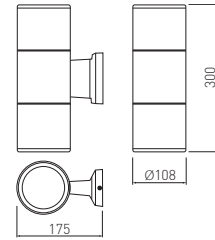

PL Oprawa elewacyjna
EN Facade luminaire
RU Фасадный светильник
DE Fassadenleuchte
HU Homlokzati lámpatest

BALEO

LD-BA2E27-00

LD-BA2GU10-0M

LD-BA2E27-00

LD-BA2GU10-0M

INFO

LD-BA2E27-00	2 x max 40 W	E27	stop aluminium; szkło hartowane, aluminium alloy; tempered glass, сплав алюминия; закаленное стекло, Aluminiumlegierung; gehärtetes Glas, aluminium öntvény; hőkezelt üveg	szary, grey, серый, grau, szürke	dwukierunkowa, bidirectional, двунаправленный, bidirektional, kétirányú	900 g	5901867136930
LD-BA2GU10-0M	2 x max 10 W	GU10				400 g	5901867136893

PL Oprawa elewacyjna
EN Facade luminaire
RU Фасадный светильник
DE Fassadenleuchte
HU Homlokzati lámpatest

BALEO

LD-BALE27-00

LD-BALGU10-0S

LD-BALE27-00

LD-BALGU10-0S

INFO

LD-BALGU10-0S	1 x max 10 W	GU10	stop aluminium; szkło hartowane, aluminium alloy; tempered glass, сплав алюминия; закаленное стекло, Aluminiumlegierung; gehärtetes Glas, aluminium öntvény; hőkezelt üveg	szary, grey, серый, grau, szürke	jednokierunkowa, unidirectional, однонаправленный, unidirektional, egyirányú	300 g	5901867136879
LD-BALE27-00	1 x max 40 W	E27				600 g	5901867136916