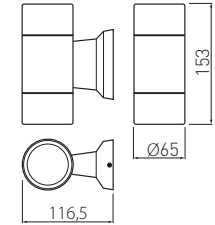

PL Oprawa elewacyjna
EN Facade luminaire
RU Фасадный светильник
DE Fassadenleuchte
HU Homlokzati lámpatest

BALEO

LD-BA2E27-00

LD-BA2GU10-0M

LD-BA2E27-00

LD-BA2GU10-0M

INFO

LD-BA2E27-00	2 x max 40 W	E27	stop aluminium; szkło hartowane, aluminium alloy; tempered glass, сплав алюминия; закаленное стекло, Aluminiumlegierung; gehärtetes Glas, aluminium öntvény; hőkezelt üveg	szary, grey, серый, grau, szürke	dwukierunkowa, bidirectional, двунаправленный, bidirektional, kétirányú	900 g	5901867136930
LD-BA2GU10-0M	2 x max 10 W	GU10				400 g	5901867136893

PL Oprawa elewacyjna
EN Facade luminaire
RU Фасадный светильник
DE Fassadenleuchte
HU Homlokzati lámpatest

BALEO

LD-BALE27-00

LD-BALGU10-0S

LD-BALE27-00

LD-BALGU10-0S

INFO

LD-BALGU10-0S	1 x max 10 W	GU10	stop aluminium; szkło hartowane, aluminium alloy; tempered glass, сплав алюминия; закаленное стекло, Aluminiumlegierung; gehärtetes Glas, aluminium öntvény; hőkezelt üveg	szary, grey, серый, grau, szürke	jednokierunkowa, unidirectional, однонаправленный, unidirektional, egyirányú	300 g	5901867136879
LD-BALE27-00	1 x max 40 W	E27				600 g	5901867136916