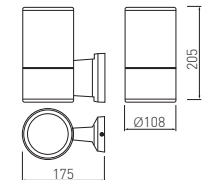

PL Oprawa elewacyjna
EN Facade luminaire
RU Фасадный светильник
DE Fassadenleuchte
HU Homlokzati lámpatest

BALEO

LD-BA2E27-00

LD-BA2GU10-0M

LD-BA2E27-00

LD-BA2GU10-0M

INFO

LD-BA2E27-00	2 x max 40 W	E27	stop aluminium; szkło hartowane, aluminium alloy; tempered glass, сплав алюминия; закаленное стекло, Aluminiumlegierung; gehärtetes Glas, aluminium öntvény; hőkezelt üveg	szary, grey, серый, grau, szürke	dwukierunkowa, bidirectional, двунаправленный, bidirektional, kétirányú	900 g	5901867136930
LD-BA2GU10-0M	2 x max 10 W	GU10				400 g	5901867136893

PL Oprawa elewacyjna
EN Facade luminaire
RU Фасадный светильник
DE Fassadenleuchte
HU Homlokzati lámpatest

BALEO

LD-BALE27-00

LD-BALGU10-0S

LD-BALE27-00

LD-BALGU10-0S

INFO

LD-BALGU10-0S	1 x max 10 W	GU10	stop aluminium; szkło hartowane, aluminium alloy; tempered glass, сплав алюминия; закаленное стекло, Aluminiumlegierung; gehärtetes Glas, aluminium öntvény; hőkezelt üveg	szary, grey, серый, grau, szürke	jednokierunkowa, unidirectional, однонаправленный, unidirektional, egyirányú	300 g	5901867136879
LD-BALE27-00	1 x max 40 W	E27				600 g	5901867136916