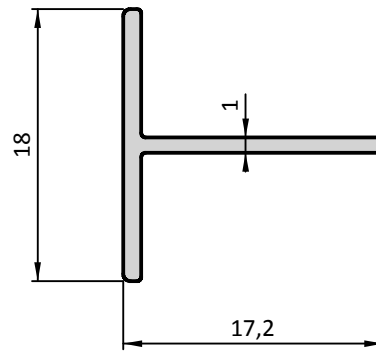

Standard

EN 755

Dostępne długości i kolory

Długość / Kolor	1,75m	2m	2,35m	2,7m	3m	4,05m	6m
Srebrny	-	-	-	A-T18-300-05R	-	-	-
Champagne	-	-	-	A-T18-300-90R	-	-	-

Indeks / Index	A-T18-XXX-YJR - patrz tabela		
Nazwa / Description	Profil T 18mm		
Materiał / Material	Aluminium		
Pokrycie / Finish		Powłoka anodowa	
Opakowanie / Packing		Karton	
Ilość / Quantity		40 szt.	
Skala / Scale	2 : 1	Str. / Page	1 / 1
Data / Date	2015-03-03		