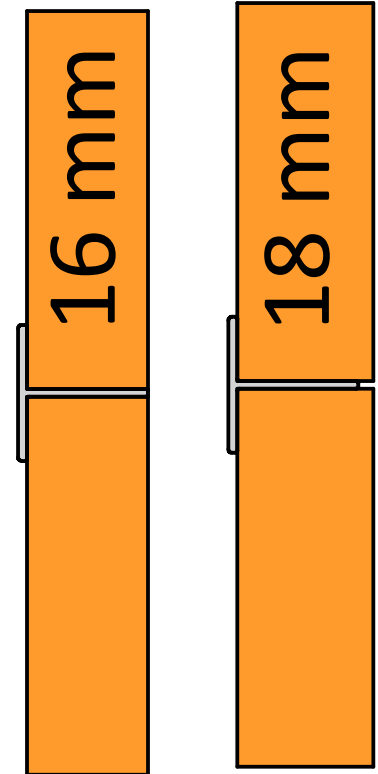

Standard

EN 755

Dostępne długości i kolory

Długość / Kolor	1,75m	2m	2,35m	2,7m	3m	4,05m	6m
Srebrny	-	-	-	A-T18-300-05R	-	-	-
Champagne	-	-	-	A-T18-300-90R	-	-	-

Indeks / Index	A-T18-XXX-YJR - patrz tabela		
Nazwa / Description	Profil T 18mm		
Materiał / Material	Aluminium		
Pokrycie / Finish		Powłoka anodowa	
Opakowanie / Packing		Karton	
Ilość / Quantity		40 szt.	
Skala / Scale	2 : 1	Str. / Page	1 / 1
Data / Date	2015-03-03		