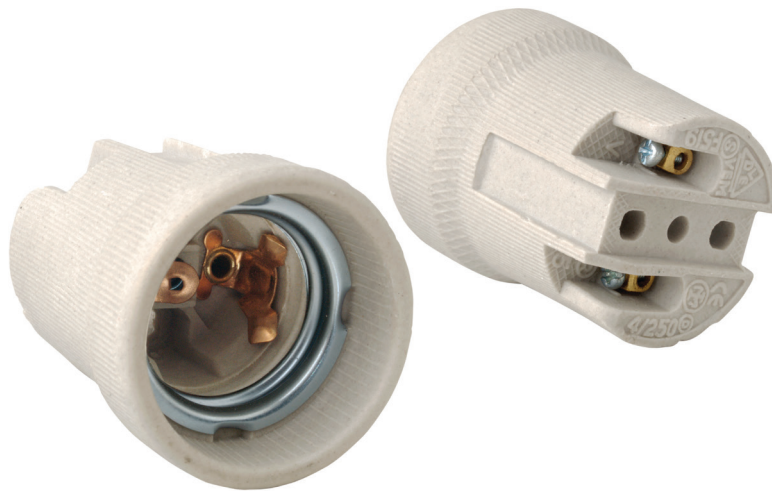

**PL** Oprawka ceramiczna **EN** Ceramic fitting **DE** Keramische Fassung **RU** Керамический светильник **CS** Keramická objímka  
**SK** Keramické svietidlo **HU** Kerámia lámpatest **HR** Keramičko rasvjetno tijelo **FR** Douille céramique **ES** Luminaria cerámica  
**IT** Portalampada in ceramica **RO** Corp de iluminat ceramic **LT** Keraminis šviestuvus **LV** Keramisks gaismeklis **ET** Keraamiline  
valgusti **PT** Suporte de cerâmica **BE** Керамічны электродпатрон **UK** Керамічний світильник **BG** Керамична фасунга **SL** Keramična  
svetilka **BS** Keramičko rasvjetno tijelo **SRP** Keramičko rasvjetno tijelo **SR** Керамичко расветно тело **MK** Керамичка светилка  
**MO** Corp de iluminat ceramic

AE-OCEE40-00

bialy, white, белый, білий

5902801227271