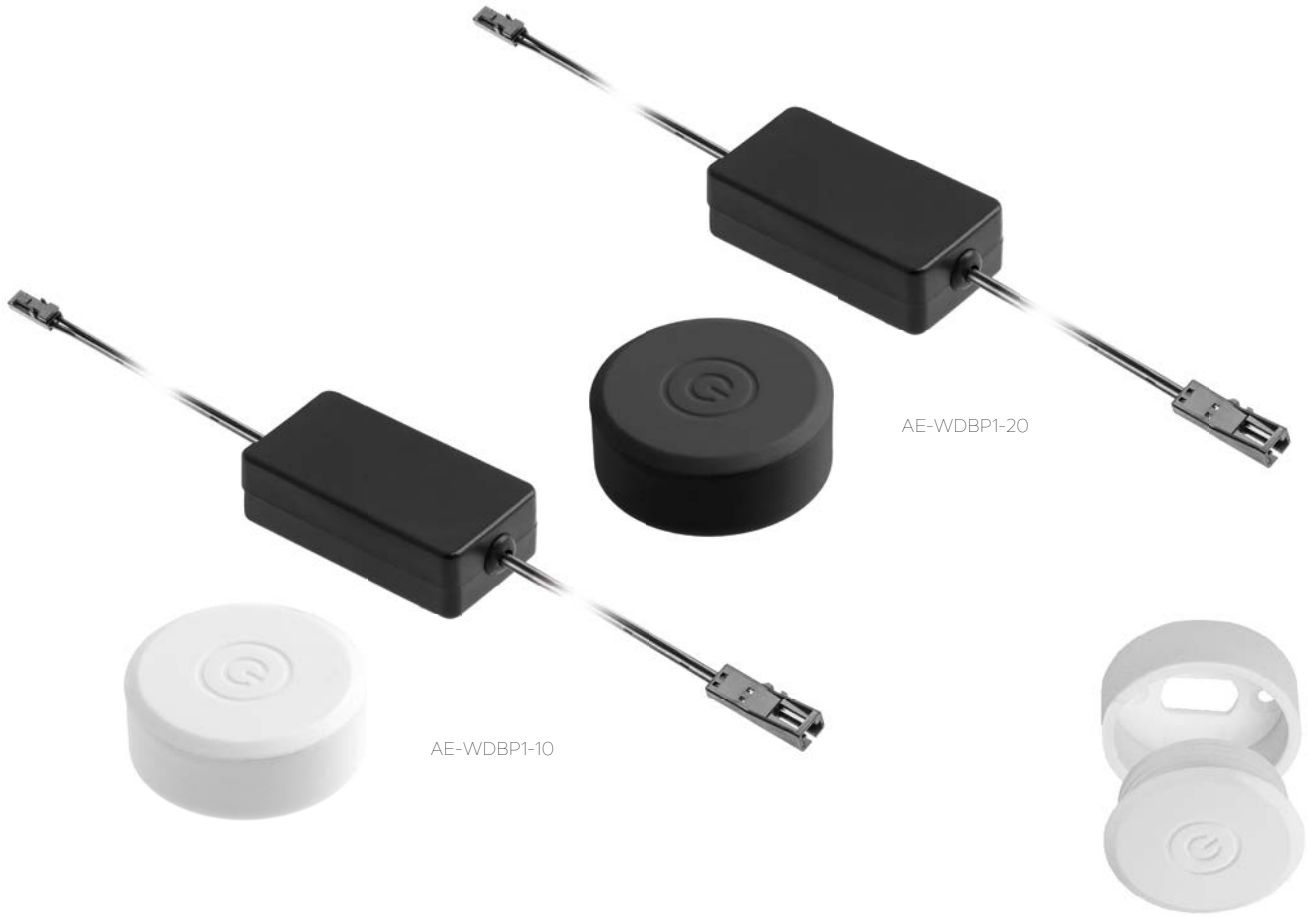

PL Włącznik dotykowy **EN** Touch switch-key **DE** Berührungsschalter **RU** Сенсорный выключатель **CS** Dotykový spínač **SK** Dotykový vypínač **HU** Érintőkapcsoló **HR** Dodirni prekidač **FR** Interrupteur tactile **ES** Interruptor de contacto **IT** Interruttore a tocco **RO** Comutator tactil **LT** Jutiklinis jungiklis **LV** Skārienjūtīgs slēdzis **ET** Puutetülüiti **PT** Interruptor de toque **BE** Сэнсарны ўключальнік **UK** Сенсорний вимикач **BG** Сензорен ключ **SL** Stikalo na dotik **BS** Dodirni prekidač **SRP** Dodirni prekidač **SR** Додирни прекидач **MK** Прекинувач на допир **MO** Comutator tactil

AE-WDBP1-10	biały, white, белый, білий	tworzywo, plastic, пластик, пластик	5902801223204
AE-WDBP1-20	czarny, black, черный, чорний		5902801223044