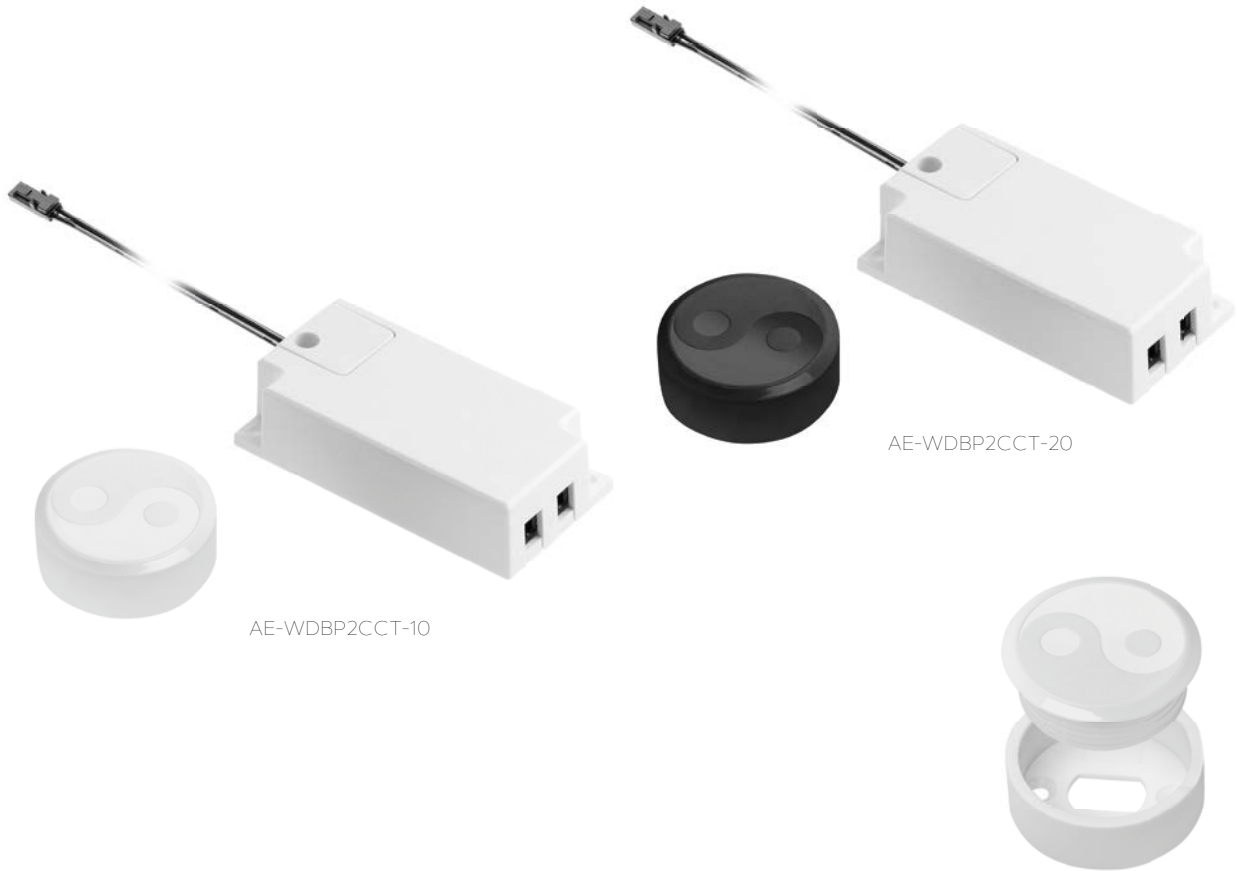

**PL** Włącznik dotykowy **EN** Touch switch-key **DE** Berührungsschalter **RU** Сенсорный выключатель **CS** Dotykový spínač **SK** Dotykový vypínač **HU** Érintőkapcsoló **HR** Dodirni prekidač **FR** Interrupteur tactile **ES** Interruptor de contacto **IT** Interruttore a tocco **RO** Comutator tactil **LT** Jutiklinis jungiklis **LV** Skārienjūtīgs slēdzis **ET** Puutetülüiti **PT** Interruptor de toque **BE** Сэнсарны ўключальнік **UK** Сенсорний вимикач **BG** Сензорен ключ **SL** Stikalo na dotik **BS** Dodirni prekidač **SRP** Dodirni prekidač **SR** Додирни прекидач **MK** Прекинувач на допир **MO** Comutator tactil

AE-WDBP2CCT-10

AE-WDBP2CCT-20

			
AE-WDBP2CCT-10	biały, white, белый, білий	tworzywo, plastic, пластик, пластик	5902801212772
AE-WDBP2CCT-20	czarny, black, черный, чорний		5902801213021