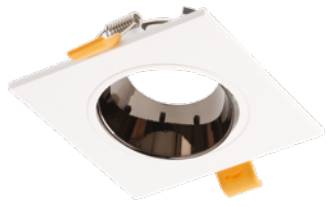

PL Oprawa sufitowa punktowa **EN** Point ceiling fitting **DE** LED-Deckenpunktleuchte **RU** Потолочный точечный светильник **CS** Stropní bodové svítidlo **SK** Stropné bodové svietidlo **HU** Mennyezeti spot lámpatest **HR** Točkasto, stropno rasvjetno tijelo **FR** Spot de plafond **ES** Luminaria de techo puntual **IT** Portalampada da soffitto puntiforme **RO** Corp de iluminat pentru plafon cu iluminare punctată **LT** Lubinis šviestuvas akcentinis **LV** Punktveida griestu gaismeklis **ET** Lae punktvalgusti **PT** Luminária de teto pontual **BE** Столевы кропкавы свяцільнік **UK** Стельовий точковий світильник **BG** Точково таванно осветително тяло **SL** Stropna točkovna svetilka **BS** Tačkasto, stropno rasvjetno tijelo **SRP** Tačkasto, stropno rasvjetno tijelo **SR** Тачкасто, стропно расветно тело **MK** Тавански рефлектор **MO** Corp de iluminat pentru plafon cu iluminare punctată **AM** Հետայիև առաւտարի լուսարար **AZ** Bir nöqtəli tavan qurğusu **KA** ჭერის ჩამენებული საბათი **KK** Нүктелік төбе фитингі **KY** Шыптагы чекиттүү жарыктандыруучу шайман **TG** Тиргаки нуқтагии шифт **TK** Nokat potolok sazlayjysy **UZ** Uchli shift fittingi

ARIES

OP-ARIOK-11

OP-ARIOK-22

OP-ARIOK-23

OP-ARIOK-13

OP-ARIKW-11

OP-ARIKW-22

OP-ARIKW-23