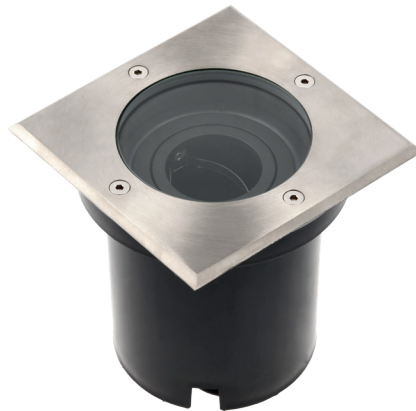

PL Oprawa gruntowa **EN** In-ground fitting **DE** Bodenleuchte **RU** Грунтовый светильник **CS** Přizemní svítidlo **SK** Svetidlo do zeme
HU Talajba építhető lámpatest **HR** Rasvjetno tijelo za tla **FR** Luminaire de sol **ES** Luminaria de tierra **IT** Portalampada da interrare
RO Corp de iluminat pe sol **LT** Grindinis šviestuvas **LV** Grunts gaismeklis **ET** Pinnasevalgusti **PT** Luminária de chão **BE** Наземны
 свяцільнік **UK** Грунтовий світильник **BG** Осветително тяло за вграждане в земя **SL** Svetilka za tla **BS** Rasvjetno tijelo za tla
SRP Rasvjetno tijelo za tla **SR** Расветно тело за тла **МК** Подна светилка **MO** Corp de iluminat pe sol **AM** Հատակի լուսատու
AZ Yer montajlı lampa **KA** მიწაზე დასამაგრებელი სანათი **KK** Сүңгіте орнатылатын фитинг
KY Жерге орнотулган жарыктандыруучу шайман **TG** Тиргаки дохили заминӣ **TK** Ýerde sazlaýjysy **UZ** Yerga ulangan fitting

BETA

ON-BETAOGU10RK-06

ON-BETAKGU10RK-06

			
ON-BETAOGU10RK-06	max. 50 W	1070 g	5902801335341
ON-BETAKGU10RK-06		1210 g	5902801335488