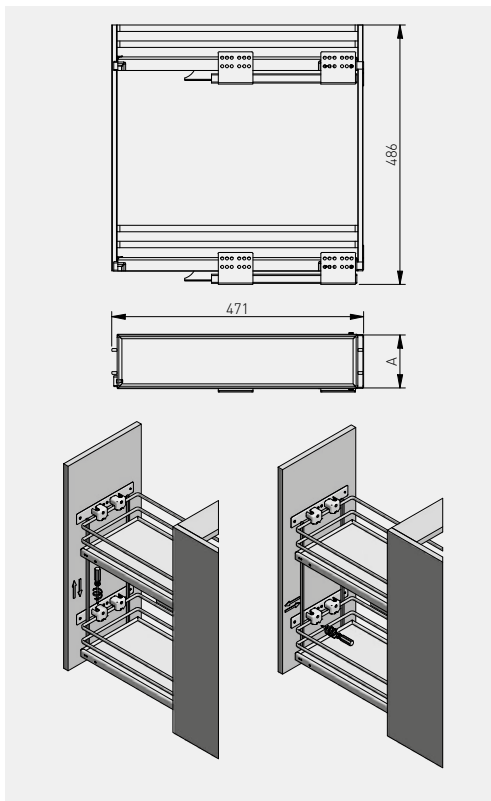

Boční koš cargo Movix Pro s pomalým zavíráním
 Bočný kôš cargo Movix Pro s pomalým zatváraním
 Oldalra rögzítô kosár Movix Pro csillapított zárással
 Cos cargo lateral Movix Pro cu amortizare

NEW

	mm			
KO-300BO-60	300	pozinkovaný pozinkovaný galvanizált galvanizát	antracitová, antracitová, antracit, antracit	ocel ocel acél oțel
KO-400BO-60	400			
KO-500BO-60	500			
KO-300BO-01	300		chrom + matný antracit, chróm + matný antracit, króm + antracit anyag, crom + mat antracit	
KO-400BO-01	400			
KO-500BO-01	500			
KO-300BO-01B	300		cchrom + matná biela, chróm + matná biela, króm + fehér anyag, crom + alb mat	
KO-400BO-01B	400			
KO-500BO-01B	500			

- * Výrobek neobsahuje vedení.
- * Doplnkové produkty: pro velikosti skříněk 300, 400, 500 mm - vedení s tichým zavíráním PB-KO450BO.
- * Výrobek neobsahuje vedení.
- * Doplnkové produkty: pre veľkosti skriniek 300, 400, 500 mm - vedenie s tichým zatváraním PB-KO450BO.
- * Á termék nem tartalmaz vezetôelemeket.
- * Kiegészítô termékek: 300, 400, 500 mm-es szekrénymeretekhez - PB-KO450BO hangtalanul záródó vezetôelem.
- * Produsul nu conține ghidaje.
- * Produse complementare: pentru dulapurile de 300, 400, 500 mm - glisiere cu închidere silențioasă PB-KO450BO