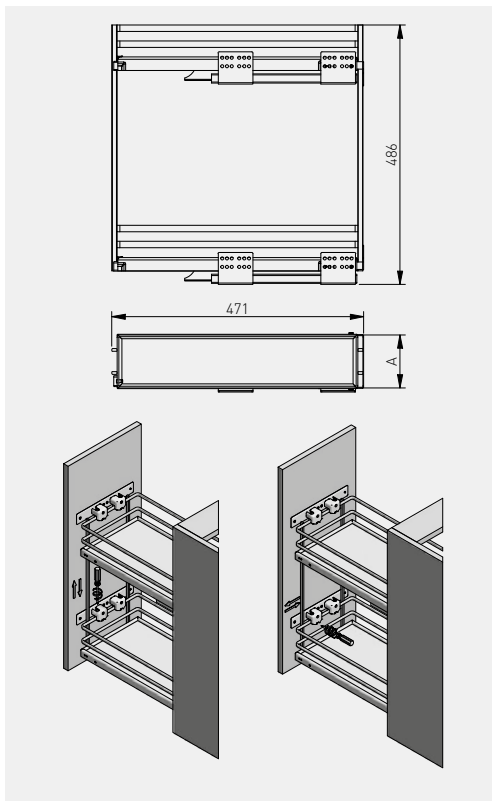

Ausziehbares Cargo-Regal, Organizer für Schrank MOVIX PRO  
 Panier latéral MOVIX PRO  
 Cestillo lateral sobre guías de montaje inferior MOVIX PRO

NEW

	 mm			
KO-300BO-60	300	verzinkt galvanisé galvanizado	anthrazit, anthracite, antracita	Stahl acier acero
KO-400BO-60	400			
KO-500BO-60	500			
KO-300BO-01	300			
KO-400BO-01	400			
KO-500BO-01	500			
KO-300BO-01B	300			
KO-400BO-01B	400			
KO-500BO-01B	500			

- \* Das Produkt enthält keine Führungen.  
Komplementäre Produkte: für die Schrankgrößen 300, 400, 500 mm - Führungen mit Soft Close System: PB-KO450BO.
- \* Le produit ne comprend pas de guides.  
Produits complémentaires: pour les tailles d'armoire 300, 400, 500 mm - guides à fermeture silencieuse PB-KO450BO.
- \* El producto no contiene guías.  
Productos complementarios: para armarios de 300, 400, 500 mm - guías de cierre silencioso PB-KO450BO.