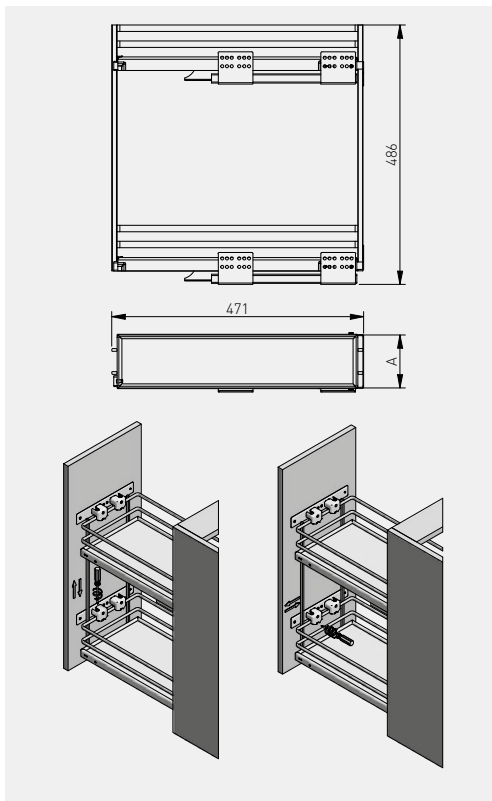

Cargo boczne Movix Pro
Side cargo Movix Pro
Бокове карго MOVIX PRO
Карго бокове Movix Pro

NEW

KO-300BO-60	300	ocynk galvanized гальваніка оцинкований	antracyt, anthracite, антрацит, антрацит	stal steel сталь
KO-400BO-60	400			
KO-500BO-60	500			
KO-300BO-01	300		chrom + mata antracyt, chrome + anthracite mat, хром + антрацитовий мат, хром + мата антрацітова	
KO-400BO-01	400			
KO-500BO-01	500			
KO-300BO-01B	300		chrom + biała mata, chrome + white mat, хром + білий коврик, хром + мата біла с	
KO-400BO-01B	400			
KO-500BO-01B	500			

- * Produkt nie zawiera prowadnic.
- * Produkty komplementarne: dla rozmiarów szafek 300, 400, 500 mm – prowadnice z cichym domykaniem PB-KO450BO.
- * Product does not include slides.
- * Complementary products: for cabinet sizes 300, 400, 500 mm – PB-KO450BO slides with soft close.
- * В состав продукта не входят направляющие
- * Дополнительные продукты: для шкафов размером 300, 400, 500 мм – направляющие с доводчиком PB-KO450BO.
- * Produkt nie містить направляючих.
- * Продукти сумісні: для розмірів шаф 300, 400, 500 мм – направляючі з дотягом PB-KO450BO.