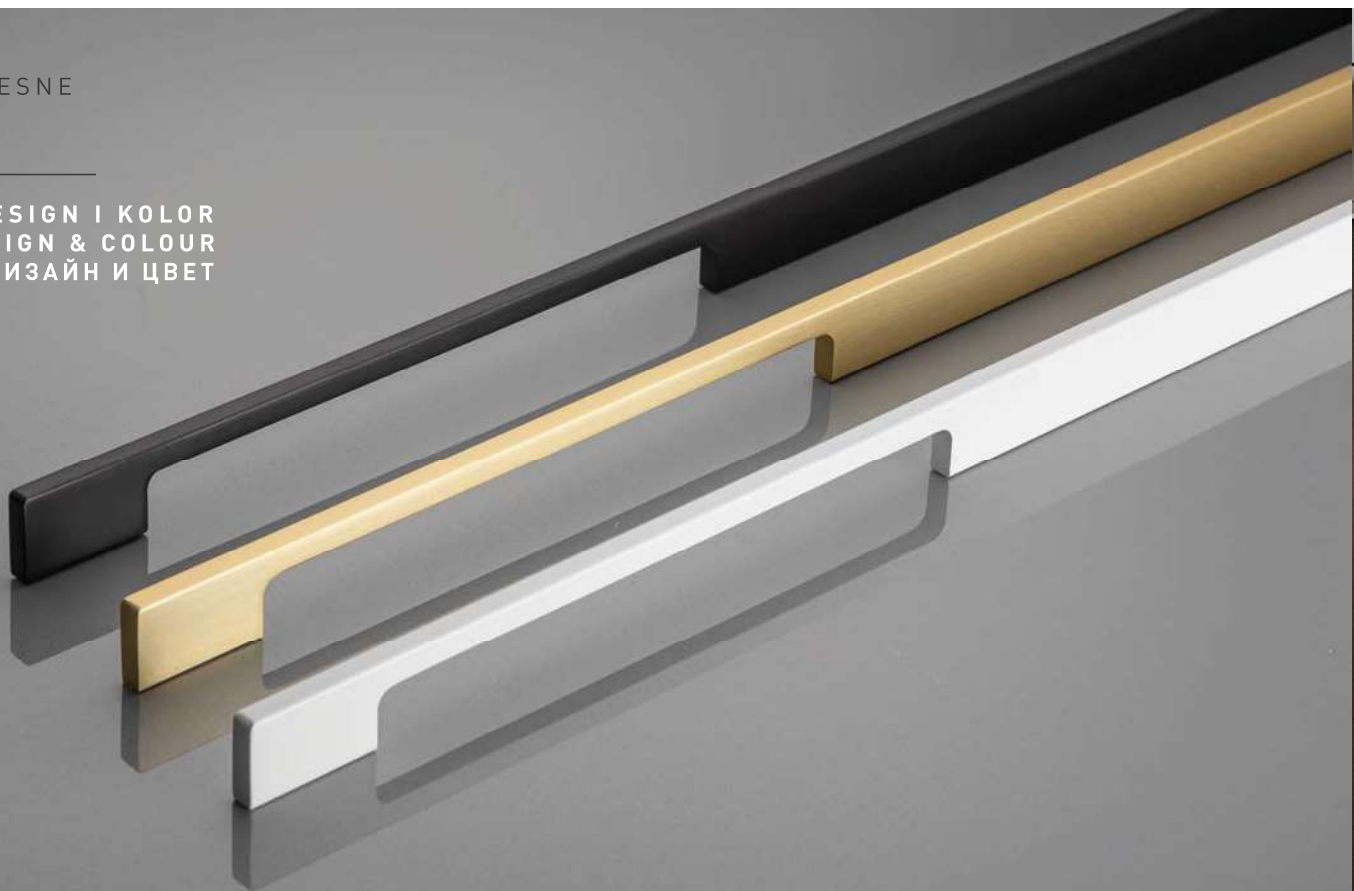

NOWOCZESNE
MODERN
МОДЕРН

NOWY DESIGN I KOLOR
NEW DESIGN & COLOUR
НОВЫЙ ДИЗАЙН И ЦВЕТ

EXTEND

C	L	biały white белый	jasne złoto szcziotkowane светлое шлифованное золото bright brushed gold	czarny mat black matt чёрный матовый
224/448/480	1200	UA-EXTEND-1200-10M	UA-EXTEND-1200-22	UA-EXTEND-1200-20M