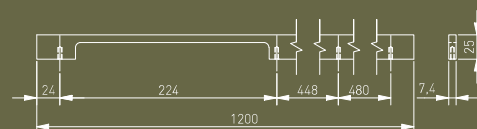

NOWOCZESNE
MODERN
МОДЕРН

NOWY DESIGN I KOLOR
NEW DESIGN & COLOUR
НОВЫЙ ДИЗАЙН И ЦВЕТ

EXTEND

C	L	biały white белый	jasne złoto szcziotkowane светлое шлифованное золото bright brushed gold	czarny mat black matt чёрный матовый
224/448/480	1200	UA-EXTEND-1200-10M	UA-EXTEND-1200-22	UA-EXTEND-1200-20M