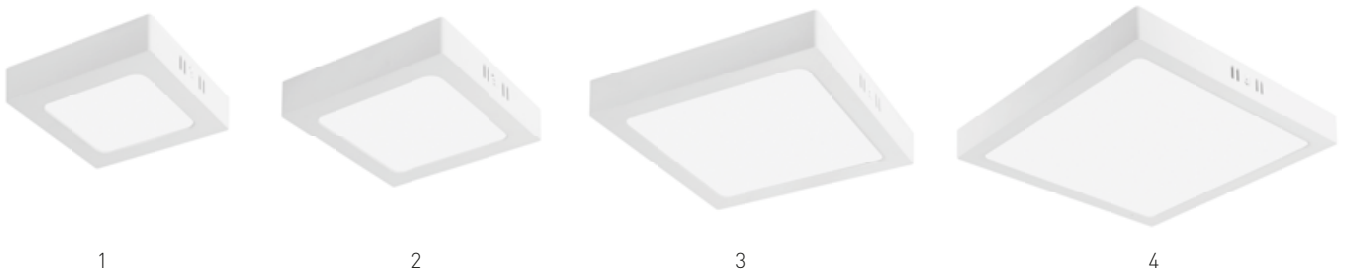

PL Oprawa LED typu downlight natynkowa / EN Downlight LED fitting, surface mounted / DE Downlight LED-Leuchte zur Aufputzmontage / RU Светодиодный светильник типа downlight поверхностного монтажа / CS LED svítidlo typu downlight na omítku / SK Nástenné LED svietidlo typu downlight / HU Downlight típusú falra szerelt LED lámpatest / HR LED rasvjetno tijelo tipa downlight nadžbukno / FR Luminaire downlight LED montage en applique / ES Luminaria LED de tipo downlight de superficie / IT Portalampada a LED di tipo downlight sopra intonaco / RO Corp de iluminat LED de tip downlight cu instalare pe tencuială / LT LED šviestuvas downlight tipo anttinkinis / LV Downlight tipa LED virsapmetuma gaismeklis / ET Downlight tüüpi krohvipealne LED valgusti / PT Luminária LED tipo downlight para montar em superfície / BE Светлодыёдны накладны свяцільник тыпу downlight (накіраванага святла) / UK Світлодіодний світильник типу downlight поверхневого монтажу / BG LED осветително тяло от тип downlight за открит монтаж / SL Nadometna LED-svetilka downlight / BS LED rasvjetno tijelo tipa downlight nadžbukno / SRP LED rasvjetno tijelo tipa downlight nadžbukno / SR LED расветно тело типа downlight на малтер / MK Површинска вградена надворешна LED светилка / MO Corp de iluminat LED de tip downlight cu instalare pe tencuială / AM «Downlight» տեսակի լուսադիոդային լուսատու, մակերեսի վրա տեղադրված / AZ Üzüəşəği LED lampə, səth montajlı / KA ქვედა ნათების LED საბათი გარნიტური, ზედაპირზე დაყენებისთვის / KK Төменге қарайтын жарықдиод фитингі, бетке орнатылады / KY Жарык диоддуу төмөн караган жарыктандыруучу шайман, бетке орнотулган / TG Тиргаки чароғҳои LED-и шифт, дар ҳамворӣ насбшуда / TK Ýerüsti LED sazlaýjysy, üste berklenen / UZ Shiftga oʻrnatiladigan LED fittingi, yuzaga oʻrnatiladi