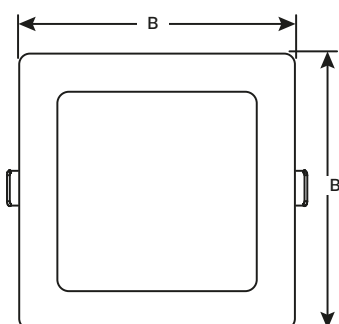

PL Oprawa LED typu downlight wpuszczana / EN Downlight LED fitting, flush mounted / DE Downlight LED-Leuchte zum Einlassen / RU Светодиодный светильник типа downlight врезной / CS LED svítidlo typu downlight zapuštěné / SK Podomietkové LED svietidlo typu downlight / HU Downlight típusú süllyesztett LED lámpatest / HR LED rasvjetno tijelo tipa downlight ugradbeno / FR Luminaire downlight LED encastrable / ES Luminaria LED de tipo downlight empotrable / IT Portalampada a LED di tipo downlight ad incasso / RO Corp de iluminat LED de tip downlight cu instalare în tencuială / LT LED šviestuvas downlight tipo įleidžiamas / LV Downlight tipa LED padziļināts gaismeklis / ET Downlight tüüpi süvistatav LED valgusti / PT Luminária LED tipo downlight embutida / BE Святлодыёдны ўпускны свяцільнік тыпу downlight (накіраванага святла) / UK Світлодіодний світильник типу downlight врізний / BG LED осветително тяло от тип downlight за вграждане / SL Vgradna LED-svetilka downlight / BS LED rasvjetno tijelo tipa downlight ugradbeno / SRP LED rasvjetno tijelo tipa downlight ugradbeno / SR LED rasvetno telo tipa downlight ugrađeno / MK Површинско осветлување вградена надворешна LED светилка / MO Corp de iluminat LED de tip downlight cu instalare în tencuială / AM «Downlight» տեսակի լուսադիոդային լուսատու, առաստաղի վրա տեղադրված / AZ Üzünəşəği LED lampası, gizli montaj / KA ქვედა ნათების LED სანათი გარნტირებული, ჩასმული დაყენებისთვის / KK Төменге қарайтын жарықдиод фитингі, сүңгітіп орнатылады / KY Жарык диоддуу төмөн караган жарыктандыруучу шайман, жашыруун орнотулган / TG Тиргаки чароғҳои LED-и шифт, дар дохил насбшуда / TK Ýerüsti LED sazlaýjysy, ýuwsuşa berklenen / UZ Shiftga oʻrnatiladigan LED fittingi, ichiga oʻrnatiladi

		A	B
1	GT-FAW06KW-NW-00		120 mm
2	GT-FAW09KW-NW-00	26,5 mm	145 mm
3	GT-FAW12KW-NW-00		175 mm
4	GT-FAW18KW-NW-00	27,5 mm	224 mm
5	GT-FAW24KW-NW-00	30 mm	295 mm