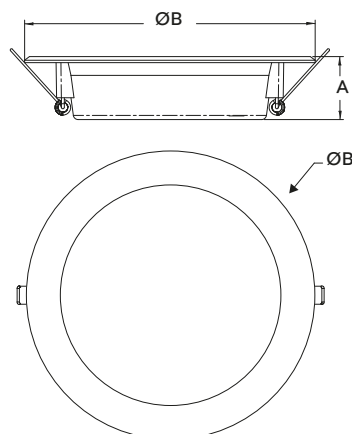

PL Oprawa LED typu downlight wpuszczana / EN Downlight LED fitting, flush mounted / DE Downlight LED-Leuchte zum Einlassen / RU Светодиодный светильник типа downlight врезной / CS LED svítidlo typu downlight zapuštěné / SK Podomietkové LED svietidlo typu downlight / HU Downlight típusú süllyesztett LED lámpatest / HR LED rasvjetno tijelo tipa downlight ugradbeno / FR Luminaire downlight LED encastrable / ES Luminaria LED de tipo downlight empotrable / IT Portalampada a LED di tipo downlight ad incasso / RO Corp de iluminat LED de tip downlight cu instalare în tencuială / LT LED šviestuvas downlight tipo įleidžiamas / LV Downlight tipa LED padziļināts gaismeklis / ET Downlight tüüpi süvistatav LED valgusti / PT Luminária LED tipo downlight embutida / BE Святлодыёдны ўпускны свяцільнік тыпу downlight (накіраванага святла) / UK Світлодіодний світильник типу downlight врізний / BG LED осветително тяло от тип downlight за вграждане / SL Vgradna LED-svetilka downlight / BS LED rasvjetno tijelo tipa downlight ugradbeno / SRP LED rasvjetno tijelo tipa downlight ugradbeno / SR LED rasvetno telo tipa downlight ugrađeno / MK Површинско осветлување вградена надворешна LED светилка / MO Corp de iluminat LED de tip downlight cu instalare în tencuială / AM «Downlight» տեսակի լուսադիոդային լուսատու, առաստաղի վրա տեղադրված / AZ Üzünəşəği LED lampası, gizli montaj / KA ქვედა ნათების LED სანათი გარნიტურის, ჩასმული დაყენებისთვის / KK Төменге қарайтын жарықдиод фитингі, сүңгітіп орнатылады / KY Жарык диоддуу төмөн караган жарыктандыруучу шайман, жашыруун орнотулган / TG Тиргаки чароғҳои LED-и шифт, дар дохил насбшуда / TK Ýerüsti LED sazlaýjysy, ýuwuşa berklenen / UZ Shiftga oʻrnatiladigan LED fittingi, ichiga oʻrnatiladi

A B

1	GT-FAW040K-NW-00		98 mm
2	GT-FAW060K-NW-00	25,5 mm	118 mm
3	GT-FAW090K-NW-00		145 mm
4	GT-FAW120K-NW-00	26,5 mm	175 mm
5	GT-FAW180K-NW-00	27,5 mm	222 mm
6	GT-FAW240K-NW-00	30 mm	295 mm