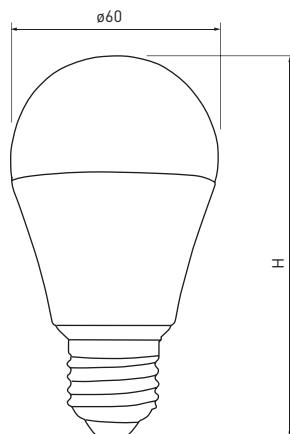

PL Źródło światła LED **EN** LED light source **DE** LED-Lichtquelle **RU** Светодиодный источник света **CS** Světelný zdroj LED **SK** Zdroj svetla LED **HU** LED fényforrás **HR** LED izvor svjetla **FR** Source de lumière LED **ES** Fuente de luz LED **IT** Sorgente luminosa a LED **RO** Sursă de lumină LED **LT** LED šviesos šaltinis **LV** LED gaismas avots **ET** LED valgusallikas **PT** Fonte de luz LED **BE** Святлодыёдная лямпачка **UK** Світлодіодне джерело світла **BG** LED източник на светлина **SL** Vir LED-svetlobe **BS** LED izvor svjetla **SRP** LED izvor svjetla **SR** LED извор светла **MK** LED извор на светлина **MO** Sursă de lumină **AM** Լուսադիոդային լույսի աղբյուր **AZ** LED işıq mənbəyi **KA** LED სიბათლის წყარო **KK** Жарықдиодты жарық көзі **KY** Жарык диоддуу жарык бұлагы **TG** Манбаи нури LED **TK** LED ýagtylyk çeşmesi **UZ** LED yorug'lik manbai

GT-A60WW9W	E27	8,8 W	806 lm	3000 K	60 W	>0,5	20 g	5902801455377
GT-A60NW9W				4000 K				5902801455704
GT-A60CW9W				6400 K				5902801456152

	H
GT-A60WW9W	108 mm
GT-A60NW9W	
GT-A60CW9W	