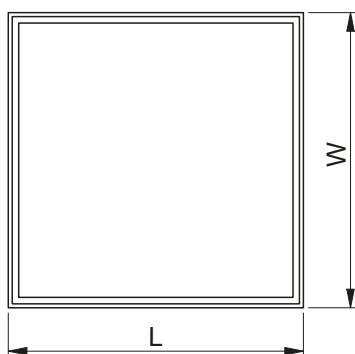

BROS

GT-BP40W606-40-8

		
GT-BP40W606-40-8	1300 g	5902801413766

	
GT-BP40W606-40-8	595x595x25