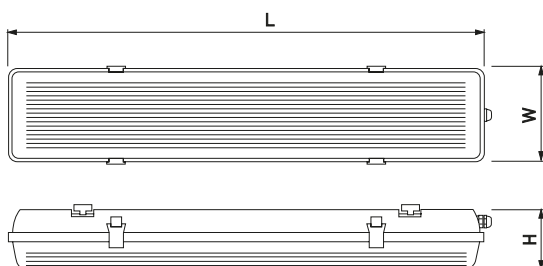

PL Oprawa hermetyczna **EN** Airtight fitting **DE** Hermetische Leuchte **RU** Герметичный светильник **CS** Hermetické svítidlo **SK** Hermetické svetidlo **HU** Hermetikus lámpatest **HR** Hermetičko rasvjetno tijelo **FR** Luminaire hermétique **ES** Luminaria hermética **IT** Portalampada a impermeabile **RO** Corp de iluminat ermetic **LT** Hermetiškas šviestuvas **LV** Hermētisks gaismeklis **ET** Hermeetiline valgusti **PT** Luminária hermética **BE** Герметычны свяцільнік **UK** Герметичний світильник **BG** Херметично осветително тяло **SL** Hermetična svetilka **BS** Hermetičko rasvjetno tijelo **SRP** Hermetičko rasvjetno tijelo **SR** Херметичко расветно тело **MK** Херметичка светилка **MO** Corp de iluminat ermetic

GT-HEL218-00

GT-HEL136-00

GT-HEL236-00

GT-HEL158-00

GT-HEL258-00

GT-HEL218-00	550 g	ABS/PS	5902801281198
GT-HEL136-00	800 g		5902801282324
GT-HEL236-00	1050 g		5902801282300
GT-HEL158-00	950 g		5902801282270
GT-HEL258-00	1300 g		5902801282478

	L (mm)	W (mm)	H (mm)
GT-HEL218-00	649	98	76
GT-HEL136-00	1259	61	74
GT-HEL236-00	1259	98	76
GT-HEL158-00	1559	61	74
GT-HEL258-00	1559	98	76