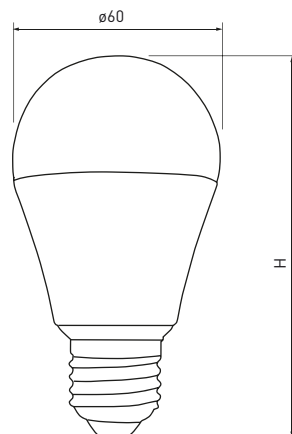

PL Źródło światła LED EN LED light source DE LED-Lichtquelle RU Светодиодный источник света CS Světelný zdroj LED SK Zdroj svetla LED HU LED fényforrás HR LED izvor svjetla FR Source de lumière LED ES Fuente de luz LED IT Sorgente luminosa a LED RO Sursă de lumină LED LT LED šviesos šaltinis LV LED gaismas avots ET LED valgusallikas PT Fonte de luz LED BE Святлодыёдная лямпачка UK Світлодіодне джерело світла BG LED източник на светлина SL Vir LED-svetlobe BS LED izvor svjetla SRP LED izvor svjetla SR LED извор светла MK LED извор на светлина MO Sursă de lumină AM Լուսադիոդային լույսի աղբյուր AZ LED işıq mənbəyi KA LED სინათლის წყარო KK Жарықдиодты жарық көзі KY Жарык диоддуу жарык булагы TG Манбаи нури LED TK LED ýagtylyk çeşmesi UZ LED yorug'lik manbai

GT-PC2A60-WW-15W	E27	15,0 W	1500 lm	3000 K	100 W	>0,5	20 g	5902801460210
GT-PN2A60-NW-15W				4000 K				5902801460241
GT-PZ2A60-CW-15W				6400 K				5902801460364

	H
GT-PC2A60-WW-15W	118 mm
GT-PN2A60-NW-15W	
GT-PZ2A60-CW-15W	