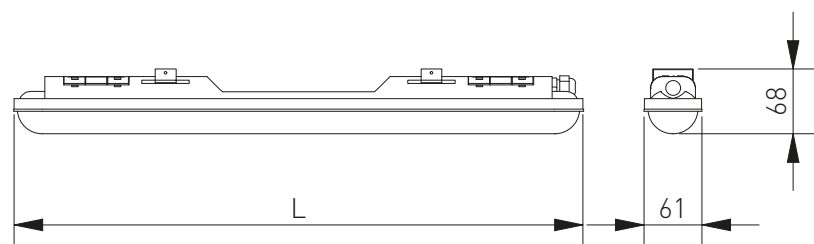

PL Oprawa LED hermetyczna / EN Airtight LED fitting / DE Hermetische LED-Leuchte / RU Герметичный светодиодный светильник / CS Hermetické LED svítidlo / SK Hermetické LED svietidlo / HU Hermetikus LED lámpatest / HR LED hermetičko rasvjetno tijelo / FR Luminaire LED hermétique / ES Luminaria LED hermética / IT Portalampada a LED impermeabile / RO Corp de iluminat LED ermetic / LT Hermetiškas LED šviestuvus / LV Hermētisks LED gaismeklis / ET Hermeetiline LED valgusti / PT Luminária LED hermética / BY Герметычны святлодыёдны свяцільнік / UA Герметичний світлодіодний світильник / BG Херметично LED осветително тяло / SL Hermetična LED-svetilka / BA LED hermetičko rasvjetno tijelo / ME LED hermetičko rasvjetno tijelo / SR LED херметичко расветно тело / MK Херметичка LED светилка / MD Corp de iluminat LED ermetic / AM Հերմետիկ լուսարդիոդային լուսատու / AZ Hava keçirməyən LED lampası / KA ჰერმეტიკული LED საბათი გარნიტური / KK Ага өткізбейтін жарықдиод фитингігі / KY Аба өткөрбөгөн жарык диоддуу жарыктандыруучу шайман / TG Тиргаки герметикии LED / TK Howa diwary LED sazlaýjysy / UZ Havо o'tkazmaydigan LED fittingi

WELLS

GT-WELLS060-18	18 W	330 g	1800 lm	>0,5	biały, white, белый, bílá, fehér	5902801464683
GT-WELLS120-36	36 W	630 g	3600 lm	>0,9		5902801464737
GT-WELLS150-48	48 W	800 g	4800 lm			5902801505270

Folder icon	A
GT-WELLS060-18	600 mm
GT-WELLS120-36	1200 mm
GT-WELLS150-48	1500 mm