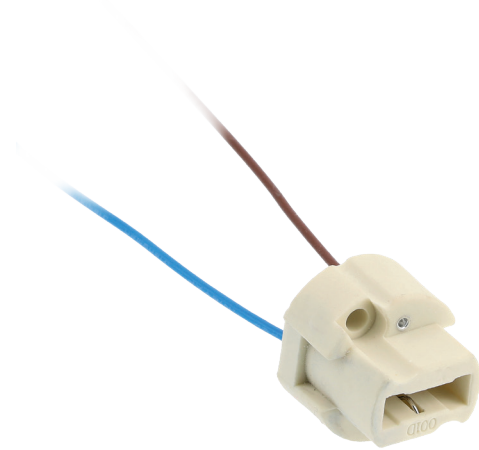

PL Gniazdo do lamp / **EN** Lamp socket / **DE** Fassungen für Lampen / **RU** Гнездо для ламп / **CS** Zásuvka pro lampy / **SK** Zásuvka na lampy / **HU** Lámpafoglatat / **HR** Utičnica za svjetiljke / **FR** Douille pour lampes / **ES** Toma de la lámpara / **IT** Presa per le lampade / **RO** Priză pentru lămpi / **LT** Lemputizdas / **LV** Lampu ligzda / **ET** Lambipesa / **PT** Tomada para luminárias / **BE** Розетка для лампы / **UK** Гніздо для ламп / **BG** Гнездо за лампа / **SL** Vtičnica za luči / **BS** Utičnica za svjetiljke / **SRP** Utičnica za svjetiljke / **SR** Утичница за светиљке / **MK** Приклучок за светилка / **MO** Priză pentru lămpi

GZ-G90000-00

biały, white, белый

5902801222665