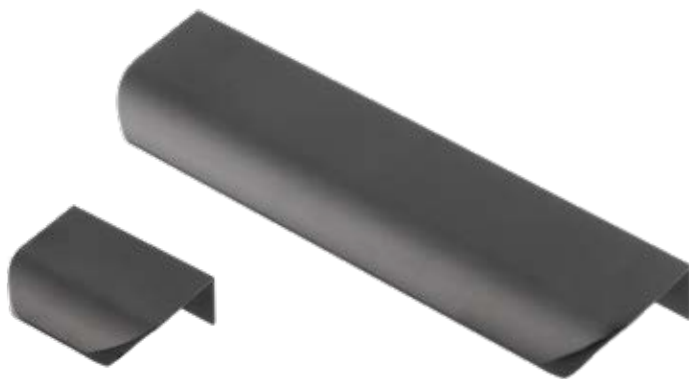

Uchwyt HEXA
Handle HEXA
Ручка HEXA

C
mm
L
mm

		chrom chrome хром	aluminium aluminium алюминий	biały white белый	złoty szcztokowany brushed gold матовое золото	czarny mat black matt чёрный матовый	jasne złoto szcztokowane bright gold brushed светлое шлифованное золото	
32	50	UA-HEXA-32-01	UA-HEXA-32-05	UA-HEXA-32-10M	UA-HEXA-32-18	UA-HEXA-32-20M	UA-HEXA-32-22	aluminium aluminium алюминий
96	150	UA-HEXA-96-01	UA-HEXA-96-05	UA-HEXA-96-10M	UA-HEXA-96-18	UA-HEXA-96-20M	UA-HEXA-96-22	
160	190	UA-HEXA-160-01	UA-HEXA-160-05	UA-HEXA-160-10M		UA-HEXA-160-20M	UA-HEXA-160-22	
192	225	UA-HEXA-192-01	UA-HEXA-192-05	UA-HEXA-192-10M	UA-HEXA-192-18	UA-HEXA-192-20M	UA-HEXA-192-22	
256	290	UA-HEXA-256-01	UA-HEXA-256-05	UA-HEXA-256-10M		UA-HEXA-256-20M	UA-HEXA-256-22	
320	360	UA-HEXA-320-01	UA-HEXA-320-05	UA-HEXA-320-10M		UA-HEXA-320-20M	UA-HEXA-320-22	