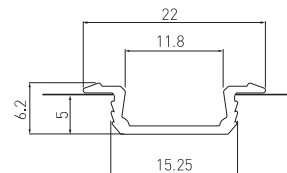

PL Profil GLAX wpuszczany  
EN Profile GLAX recessed  
RU Профиль LED GLAX врезной  
UK Профіль GLAX врізний

PA-GLAX-AL	2	profil, profile, профіль	srebrny, silver, серебристый, срібний	aluminium, aluminium, алюміній, алюминій	5901867111975
PA-GLAX-AL-20M			czarny, black, черный, чорний		5902801256431
PA-GLAX-AL-10			biały, white, белый, білий		5902801256691
PA-GLAX-AL-90			szampan, champagne, шампань, шампань		5902801256639
PA-GLAX3M-AL	3		srebrny, silver, серебристый, срібний		5901867196583
PA-OSMLGLAX-00	2	osłonka, cover, крышка, кришка	mleczna, frosted, молочная, молочний	PC	5901867111999
PA-OSMLGLAX3M-00	3				5901867197610
PA-OSTRGLAX-00	2		transparentna, transparent, прозрачная, прозорий		5901867112002
PA-OSTRGLAX3M-00	3				5901867197627
PA-ZASGLAX-00	-	zaślepka, end cap, заглушка, кінцевий ковпачок	szary, gray, серый, сірий	ABS	5901867111982
PA-ZASGLAX-10			biały, white, белый, білий		5902801245145
PA-ZASGLAX-90			szampan, champagne, шампань, шампань		5902801245169
PA-ZASGLAX-20M			czarny mat, black matt, чёрный матовый, чорний матовий		5902801244674