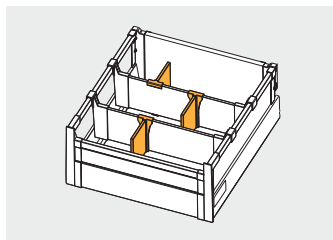

Přepážka pro vnitřní členění
 Prepážka pre vnútorné členenie
 Keresztirányú oszlopelválasztó
 Separator bara transversala

			
PB-D-PRZEGLP-KW	1 ks 1 ks	šedá / sivá / szürke / gri	plast plast
PB-D-PRZEGLP-KW-10	1 db 1 buc	bílá / biela / fehé / alb	műanyag plastic

Držák zad zvýšeného zadního panelu
 Držiak zad zvýšeného zadného panelu
 Hátlap korlát csatlakozó, kiegészítő
 Conector suplimentar lonjeroane cu panou posterior

			
PB-D-D2R0-00	1 sada = 2 ks 1 súprava = 2 ks 1 készlet = 2 db 1 set = 2 buc	šedá / sivá / szürke / gri	plast plast
PB-D-D2R0-01		bílá / biela / fehé / alb	műanyag plastic