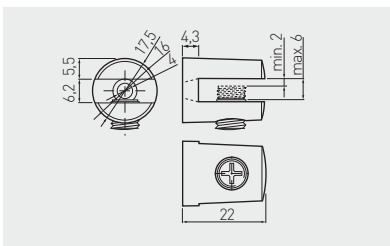

Policová podpěrka K135
 Policová podperka K135
 Polctartó K135
 Suport raft K135

		
MC-K135-06-01	chrom / chróm / króm / crom	ZnAl

Držák skleněné desky J01
 Podperka na sklo J01
 Rögzítőelem J01
 Suport J01

		 mm	 mm			
MC-J01A-12-01				chrom / chróm / króm / crom	ocel ocel- ocel	160
MC-J01A-12-06	12	16,5	kartáčovaná ocel / kartáčovaná ocel / szálcsiszolt acél / oțel periat			
MC-J01A-16-01				chrom / chróm / króm / crom	ocel ocel- ocel	60
MC-J01A-16-06	16	25	kartáčovaná ocel / kartáčovaná ocel / szálcsiszolt acél / oțel periat			