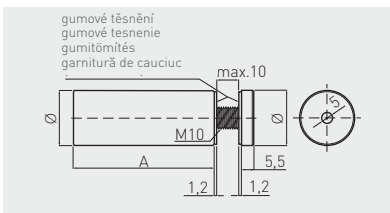

Policová podpěrka K135
 Policová podperka K135
 Polctartó K135
 Suport raft K135

		
MC-K135-06-01	chrom / chróm / króm / crom	ZnAl

Držák skleněné desky J01
 Podperka na sklo J01
 Rögzítőelem J01
 Suport J01

		 mm	 mm			
MC-J01A-12-01				chrom / chróm / króm / crom	ocel ocel- ocel	160
MC-J01A-12-06	12	16,5	kartáčovaná ocel / kartáčovaná ocel / szálcsiszolt acél / oțel periat			
MC-J01A-16-01				chrom / chróm / króm / crom	ocel ocel- ocel	60
MC-J01A-16-06	16	25	kartáčovaná ocel / kartáčovaná ocel / szálcsiszolt acél / oțel periat			