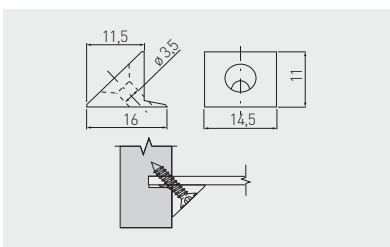

Spojovací úhelník NARS - dvojitý  
Spojovací uholník NARS - dvojitý  
Dupla rogzítőelem NARS  
Suport de colț NARS dublu

PM-NAR1004-512	slonová kost / slonová kost / elefántcsont / fildeş	plast plast műanyag plastic
PM-NAR1004-645	šedá / sivá / szürke / gri	
PM-NAR1004-677*	černá / čierna / fekete / negru	
PM-NAR1004-680	bílá / biela / fehér / alb	
PM-NAR1004-695*	hliník / hliník / alumínium / aluminiu	
PM-NAR1004-725*	světle hnědá / svetlo hnedá / világos barna / maro deschis	
PM-NAR1004-728*	béžová / béžová / bézs / bej	
PM-NAR1004-732*	tmavě hnědá / tmavo hnedá / sötétbarna / maro inchis	

WZ-SCTYLPR-WK	se šroubem 3,5 x 20 so skrutkou 3,5 x 20 3,5 x 20 csavarral cu șurub 3,5 x 20	průhledný priehľadná átlátszó transparent	plast plast műanyag plastic
WZ-SCTYLPR-BWK	bez šroubu bez skrutky csavar nélkül fără șurub		