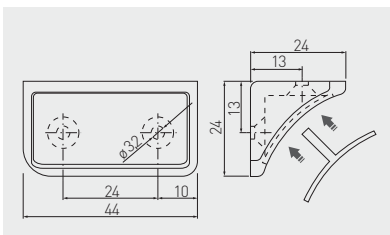

Spojovací úhelník NARS - dvojitý  
Spojovací uholník NARS - dvojitý  
Dupla rogzítőelem NARS  
Suport de colț NARS dublu

PM-NAR1004-512	slonová kost / slonová kost / elefántcsont / fildeş	plast plast műanyag plastic
PM-NAR1004-645	šedá / sivá / szürke / gri	
PM-NAR1004-677*	černá / čierna / fekete / negru	
PM-NAR1004-680	bílá / biela / fehér / alb	
PM-NAR1004-695*	hliník / hliník / alumínium / aluminiu	
PM-NAR1004-725*	světle hnědá / svetlo hnedá / világos barna / maro deschis	
PM-NAR1004-728*	béžová / béžová / bézs / bej	
PM-NAR1004-732*	tmavě hnědá / tmavo hnedá / sötétbarna / maro inchis	

WZ-SCTYLPR-WK	se šroubem 3,5 x 20 so skrutkou 3,5 x 20 3,5 x 20 csavarral cu șurub 3,5 x 20	průhledný priehľadná átlátszó transparent	plast plast műanyag plastic
WZ-SCTYLPR-BWK	bez šroubu bez skrutky csavar nélkül fără șurub		