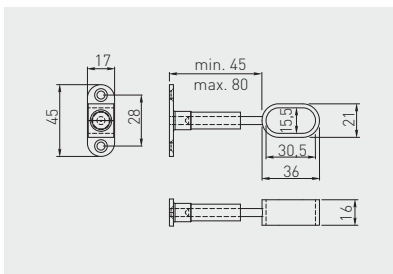

Držák šatní tyče oválné
Držiak šatníkovej tyče oválnej
Ruharudtarto, ovalis RDR
Suport de montare RDR pentru bara de garderobă ovală

MR-RDR0-0000

chrom / chróm / króm / crom

ocel / ocel / acél- / oțel

Držák šatní tyče oválné - průběžný
Držiak WP-28 pre oválnu šatníkovú tyč
Állithato fuggoleges rudtarto WP-28
Suport unghiular WP-28 pentru bara ovală

MR-WP-028-01

chrom / chróm / króm / crom

ZnAl