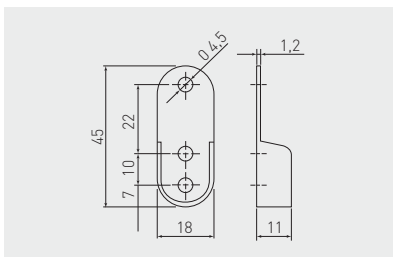

Držák šatní tyče oválné
Držiak šatníkovej tyče oválnej
Ruharudtarto, ovalis RDR
Suport de montare RDR pentru bara de garderobă ovală

MR-RDR0-0000

chrom / chróm / króm / crom

ocel / ocel / acél- / oțel

Držák šatní tyče oválné - průběžný
Držiak WP-28 pre oválnu šatníkovú tyč
Állithato fuggoleges rudtarto WP-28
Suport unghiular WP-28 pentru bara ovală