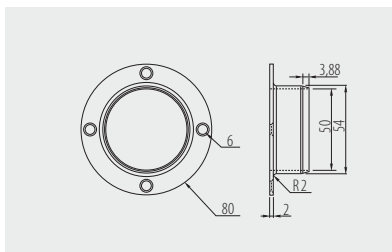

Držák kulaté R-50 tyče pr. 50 mm
Držiak okrúhlej tyče pr. 50 mm
Akasztorud tartó R-50
Suport de montare R-50 pentru bara rotundă

	 mm		
MR-R0050-001	50	chrom / chróm / króm / crom	ocel / ocel / acél / oțel

Spodní příchyt PZ-2 tyče 50 mm
Spodné upevnenie PZ-2 ku okrúhlemu profilu
Alsokonzol konyhaoszlophoz PZ-2
Suport de montaj inferior PZ-2 pentru bara rotundă

	 mm		
MR-WPZ002-01	50	chrom / chróm / króm / crom	ocel / ocel / acél / oțel