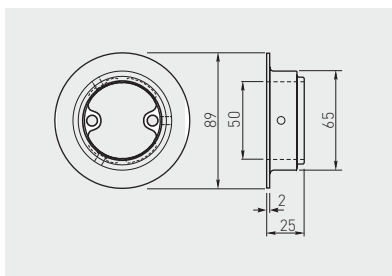

Držák kulaté R-50 tyče pr. 50 mm
Držiak okrúhlej tyče pr. 50 mm
Akasztorud tartó R-50
Suport de montare R-50 pentru bara rotundă

	 mm		
MR-R0050-001	50	chrom / chróm / króm / crom	ocel / ocel / acél / oțel

Spodní příchyt PZ-2 tyče 50 mm
Spodné upevnenie PZ-2 ku okrúhlemu profilu
Alsokonzol konyhaoszlophoz PZ-2
Suport de montaj inferior PZ-2 pentru bara rotundă

	 mm		
MR-WPZ002-01	50	chrom / chróm / króm / crom	ocel / ocel / acél / oțel