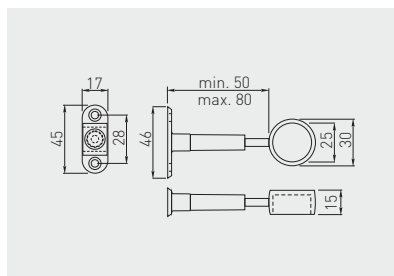

Rozeta PZ-3 tyče 50 mm  
Rozeta PZ-3 tyče 50 mm  
Rögzítőgyűrű konyhaoszlophoz PZ-3  
Inel de montare PZ-3

|   |   |   |   |
|---|---|---|---|
|  | <br>mm |  |  |
| MR-WPZ003-01  | 50  | chrom / chróm / króm / crom   | ZnAl  |

Držák šatní tyče kulaté - průběžný WP-10  
Držiak šatníkovej tyče WP-10  
Állítható függőleges csőtartó WP-10  
Suport de sprijin WP-10, reglabil

|   |   |   |   |
|---|---|---|---|
|  | <br>mm |  |  |
| MR-WP-010-01  | 25  | chrom / chróm / króm / crom   | ZnAl  |