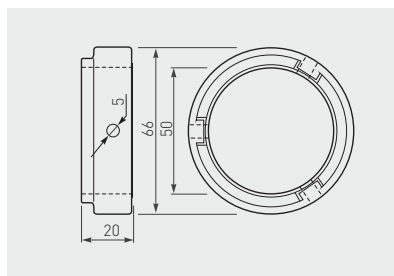

Rozeta PZ-3 tyče 50 mm  
Rozeta PZ-3 tyče 50 mm  
Rögzítőgyűrű konyhaoszlophoz PZ-3  
Inel de montare PZ-3

|   |   |   |   |
|---|---|---|---|
|  | <br>mm |  |  |
| MR-WPZ003-01  | 50  | chrom / chróm / króm / crom   | ZnAl  |

Držák šatní tyče kulaté - průběžný WP-10  
Držiak šatníkovej tyče WP-10  
Állítható függőleges csőtartó WP-10  
Suport de sprijin WP-10, reglabil

|   |   |   |   |
|---|---|---|---|
|  | <br>mm |  |  |
| MR-WP-010-01  | 25  | chrom / chróm / króm / crom   | ZnAl  |