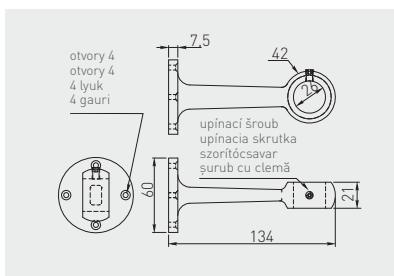

Držák šatní tyče kulaté - nastavitelný uzavřený WP-11
Držiak šatníkovej tyče WP-11 - uzavretý
Állítható függőleges csőtartó, végzárós WP-11
Suport de sprijin WP-11, reglabil cu capac

	 mm		
MR-WP-011-01	25	chrom / chróm / króm / crom	ZnAl

Držák šatní tyče průběžný THA-12
Držiak šatníkovej tyče THA-12
Távtartó foganty THA-12
Suport de sprijin THA-12

	 mm		
MR-THA12-001	25	chrom / chróm / króm / crom	ZnAl