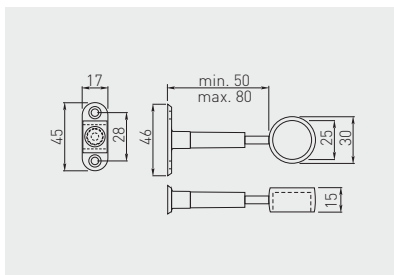

Držák šatní tyče kulaté - nastavitelný uzavřený WP-11
Držiak šatníkovej tyče WP-11 - uzavretý
Állítható függőleges csőtartó, végzárós WP-11
Suport de sprijin WP-11, reglabil cu capac

	 mm		
MR-WP-011-01	25	chrom / chróm / króm / crom	ZnAl