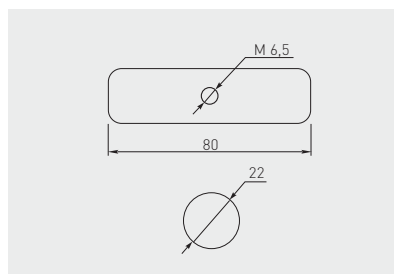

Držák šatní tyče kulaté - uzavřený THB-12
Držiak šatníkovej tyče THB-12 - uzavretý
Távtartó foganty THB-12
Suport de sprijin THB-12

MR-THB12-001

25

chrom / chróm / króm / crom

ZnAl

Spojka WP-13
Spojka WP-13
Rúdtoldó WP-13
Conector WP-13