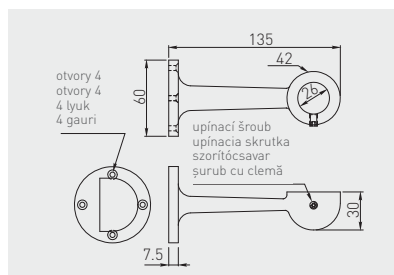

Držák šatní tyče kulaté - uzavřený THB-12
Držiak šatníkovej tyče THB-12 - uzavretý
Távtartó foganty THB-12
Suport de sprijin THB-12

MR-THB12-001

25

chrom / chróm / króm / crom

ZnAl

Spojka WP-13
Spojka WP-13
Rúdtoldó WP-13
Conector WP-13