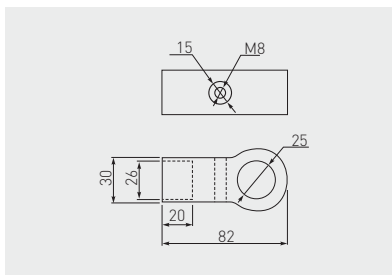

Dvouramenný Spojovací díl TH-5
Dvojramenný držiak TH-5
Egyenes csatlakozo TH-5
Conector TH-5

	 mm		
MR-TH005-001	25	chrom / chróm / króm / crom	ZnAl

Dvouramenný Spojovací díl TH-16
Dvojramenný držiak TH-16
Egyenes csatlakozo TH-16
Conector TH-16

	 mm		
MR-TH016-001	25	chrom / chróm / króm / crom	ZnAl