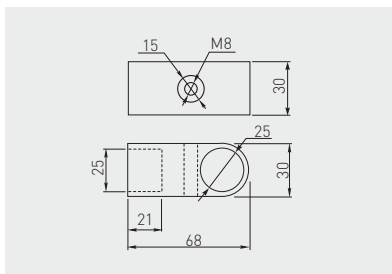

Dvouramenný Spojovací díl TH-5
Dvojramenný držiak TH-5
Egyenes csatlakozo TH-5
Conector TH-5

	 mm		
MR-TH005-001	25	chrom / chróm / króm / crom	ZnAl

Dvouramenný Spojovací díl TH-16
Dvojramenný držiak TH-16
Egyenes csatlakozo TH-16
Conector TH-16

	 mm		
MR-TH016-001	25	chrom / chróm / króm / crom	ZnAl