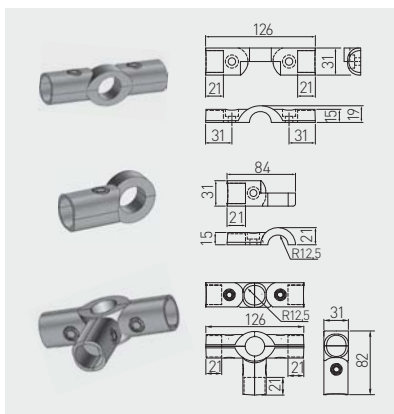

Sada konektorů T-18 typ T
Sada konektorov T-18 typ T
Szogben allithato csatlakozo T-18
Set de conectori T-18 tip T

MR-T1824-KPL

mm

chrom / chróm / króm / crom

ZnAl

Sada spojovacích dílů TH-24
Sada držiakov TH-24
Keresztcsatlakozo TH-24
Set de conectori TH-24

MR-TH024-KPL

mm

chrom / chróm / króm / crom

ZnAl