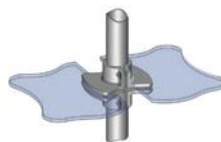

Dvoustranný spojovací díl WP-14
Dvojstranný držiak WP-14
Egyenes csatlakozo WP-14
Conector WP-14

MR-WP-14-KPL	25 mm	chrom / chróm / króm / crom	ZnAl

Dvoustranný spojovací díl WP-15
Dvojstranný držiak WP-15
Egyenes csatlakozo WP-15
Conector WP-15

MR-WP-15-KPL	25 mm	chrom / chróm / króm / crom	ZnAl