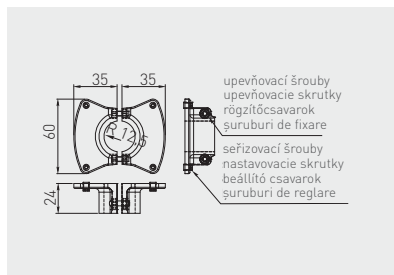

Dvoustranný spojovací díl WP-14
Dvojstranný držiak WP-14
Egyenes csatlakozo WP-14
Conector WP-14

MR-WP-14-KPL	25 mm	chrom / chróm / króm / crom	ZnAl

Dvoustranný spojovací díl WP-15
Dvojstranný držiak WP-15
Egyenes csatlakozo WP-15
Conector WP-15

MR-WP-15-KPL	25 mm	chrom / chróm / króm / crom	ZnAl