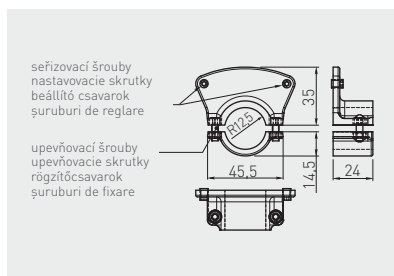

Dvoustranný spojovací díl WP-14
Dvojstranný držiak WP-14
Egyenes csatlakozo WP-14
Conector WP-14

MR-WP-14-KPL	25 mm	chrom / chróm / króm / crom	ZnAl

Dvoustranný spojovací díl WP-15
Dvojstranný držiak WP-15
Egyenes csatlakozo WP-15
Conector WP-15

MR-WP-15-KPL	25 mm	chrom / chróm / króm / crom	ZnAl