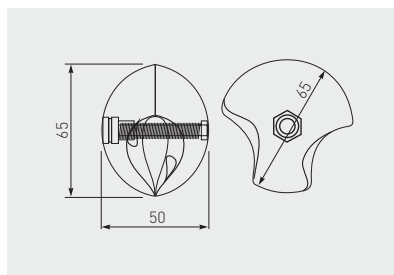

Dvojité spojovací díl TH-18
Dvojité držák TH-18
TH-18 kettős csatlakozó
Conector dublu TH-18

			
MR-TH018-L01	levé / ľavý / bal / stânga	chrom / chróm / króm / crom	ZnAl
MR-TH018-P01	pravé / pravý / jobb / dreapta		

Kulatá záslepka
Okrúhla zátka
Kerek zárókupak
Capac de capăt rotund

	 mm		
MR-THQZ1-001	25	chrom / chróm / króm / crom	ZnAl