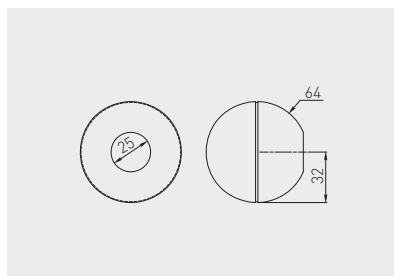

Dvojité spojovací díl TH-18
Dvojité držák TH-18
TH-18 kettős csatlakozó
Conector dublu TH-18

			
MR-TH018-L01	levé / ľavý / bal / stânga	chrom / chróm / króm / crom	ZnAl
MR-TH018-P01	pravé / pravý / jobb / dreapta		

Kulatá záslepka
Okrúhla zátka
Kerek zárókupak
Capac de capăt rotund

	 mm		
MR-THQZ1-001	25	chrom / chróm / króm / crom	ZnAl