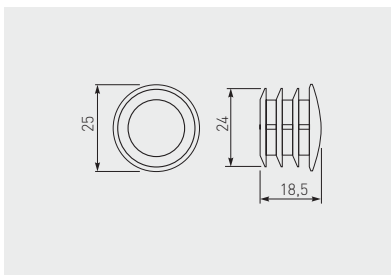

Záslepka TH-19  
Zátka TH-19  
TH-19 végzáró  
Capac de capăt TH-19

	 mm		
MR-TH019-001	25	chrom / chróm / króm / crom	ZnAl

Vnější plastová stavěcí nožka  
Vonkajšia plastová nastavovacia nôžka  
Műanyag zárósapka  
Capac de capăt din plastic

	 mm		
MR-TH019-003	25	černá čierna ekete negru	plast plast műanyag plastic