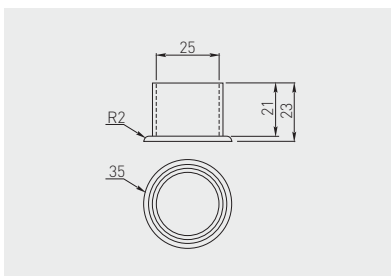

Záslepka TH-19  
Zátka TH-19  
TH-19 végzáró  
Capac de capăt TH-19

	 mm		
MR-TH019-001	25	chrom / chróm / króm / crom	ZnAl

Vnější plastová stavěcí nožka  
Vonkajšia plastová nastavovacia nôžka  
Műanyag zárósapka  
Capac de capăt din plastic

	 mm		
MR-TH019-003	25	černá čierna ekete negru	plast plast műanyag plastic