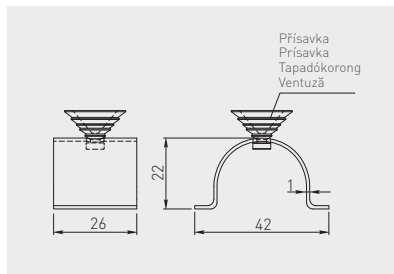

Úchyt THA-48 s přísavkou  
Držiak THA-48 s přísavkou  
THA-48 fogantyú tapadókoronggal  
Mâner THA-48 cu ventuză

	 mm		
MR-TH048-001	25	chrom chróm króm crom	ocel, plast ocel, plast acél-, műanyag oțel, plastic

Horní rozpěrné upevnění PZ-6  
Horné rozpěrné upevnenie PZ-6  
Állítható láb konyhaoszlophoz PZ-6  
Suport extensibil PZ-6

	 mm		
MR-WPZ006-01	50	chrom / chróm / króm / crom	ocel, plast / ocel, plast / acél-, műanyag / oțel plastic