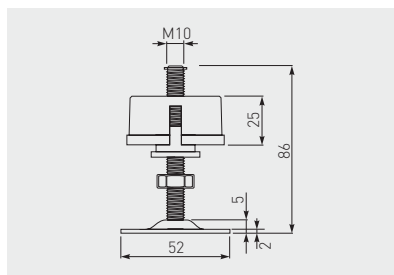

Úchyt THA-48 s přísavkou  
Držiak THA-48 s přísavkou  
THA-48 fogantyú tapadókoronggal  
Mâner THA-48 cu ventuză

	 mm		
MR-TH048-001	25	chrom chróm króm crom	ocel, plast ocel, plast acél-, műanyag oțel, plastic

Horní rozpěrné upevnění PZ-6  
Horné rozpěrné upevnenie PZ-6  
Állítható láb konyhaoszlophoz PZ-6  
Suport extensibil PZ-6

	 mm		
MR-WPZ006-01	50	chrom / chróm / króm / crom	ocel, plast / ocel, plast / acél-, műanyag / oțel plastic