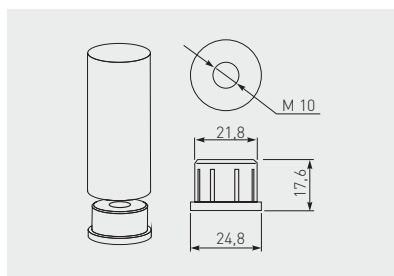

Vnitřní spojka tyčí  
Spojovací díel  
Relingsó toldó  
Conector bara rotunda

	 mm		
MR-WP2807-20	16	černá / čierna / fekete / negro	plast / plast / műanyag / plastic

Záslepka tyče se závitem  
Záslepka tyče so závitem  
Menetes végzáró relingsóhoz  
Capac de capăt cu filet pentru bara rotunda