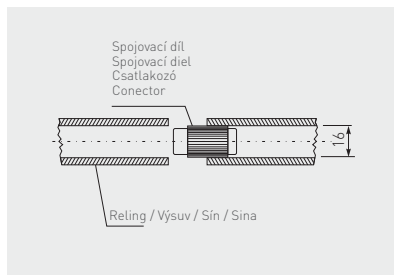

Vnitřní spojka tyčí  
Spojovací díel  
Relingsó toldó  
Conector bara rotunda

	 mm		
MR-WP2807-20	16	černá / čierna / fekete / negro	plast / plast / műanyag / plastic

Záslepka tyče se závitem  
Záslepka tyče so závitem  
Menetes végzáró relingsóhoz  
Capac de capăt cu filet pentru bara rotunda

		
MR-WP2023-01	chrom / chróm / króm / crom	ZnAl