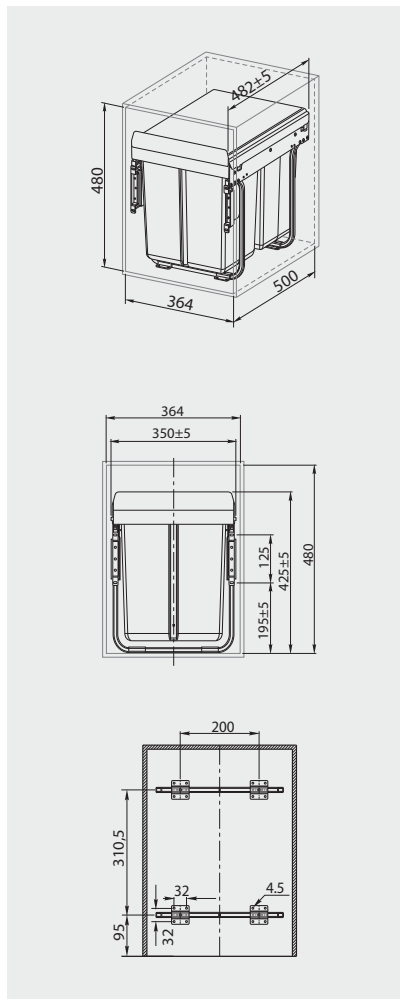

PB-45-MF002X20-60A		400	2 x 20 L	antracitová antracitová antracit antracit	plast / plast / műanyag / plastic
PB-45-MF202X10-60A			20 L, 2 x 10 L