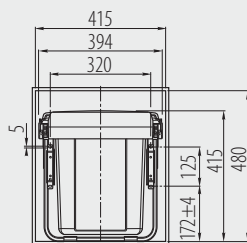

Odpadkový koš PRACTI ECO 450, vysoký s držákem pro montáž na dvířka  
 Odpadkový kôš PRACTI ECO 450, vysoký s držiakom pre montáž na dverka  
 Szemetes kuka PRACTI ECO 450 magasságu, ajtóra rögzítő  
 Cos de gunoi PRACTI ECO inaltime 450, cu montaj pe usa

PB-45-450MF202X10-60A

PB-45-MF2X20-60A

Na výsuvu s pomalým zavíráním  
 Na výsuvu s pomalým zatváraním  
 Fékés fióksinen  
 Sina cu amortizare

				
PB-45-450MF202X10-60A		450	20 L, 2 x 10 L	antracitová antracitová antracit antracit
PB-45-MF2X20-60A			2 x 20 L	plast / plast / műanyag / plastic