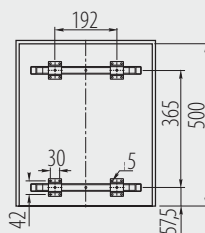

Odpadkový koš PRACTI ECO 450, vysoký s držákem pro montáž na dvířka  
 Odpadkový kôš PRACTI ECO 450, vysoký s držiakom pre montáž na dverka  
 Szemetes kuka PRACTI ECO 450 magasságu, ajtóra rögzítő  
 Cos de gunoi PRACTI ECO inaltime 450, cu montaj pe usa

PB-45-450MF202X10-60A

PB-45-MF2X20-60A

Na výsuvu s pomalým zavíráním  
 Na výsuvu s pomalým zatváraním  
 Fékés fióksinen  
 Sina cu amortizare

				
PB-45-450MF202X10-60A		450	20 L, 2 x 10 L	antracitová antracitová antracit antracit
PB-45-MF2X20-60A			2 x 20 L	plast / plast / műanyag / plastic