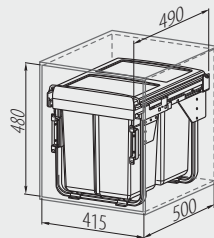

Odpadkový koš PRACTI ECO 450, vysoký s držákem pro montáž na dvířka  
 Odpadkový kôš PRACTI ECO 450, vysoký s držiakom pre montáž na dverka  
 Szemetes kuka PRACTI ECO 450 magasságu, ajtóra rögzítő  
 Cos de gunoi PRACTI ECO inaltime 450, cu montaj pe usa

PB-45-450MF202X10-60A

PB-45-MF2X20-60A

Na výsuvu s pomalým zavíráním  
 Na výsuvu s pomalým zatváraním  
 Fékés fióksinen  
 Sina cu amortizare

				
PB-45-450MF202X10-60A		450	20 L, 2 x 10 L	antracitová antracitová antracit antracit
PB-45-MF2X20-60A			2 x 20 L	plast / plast / műanyag / plastic